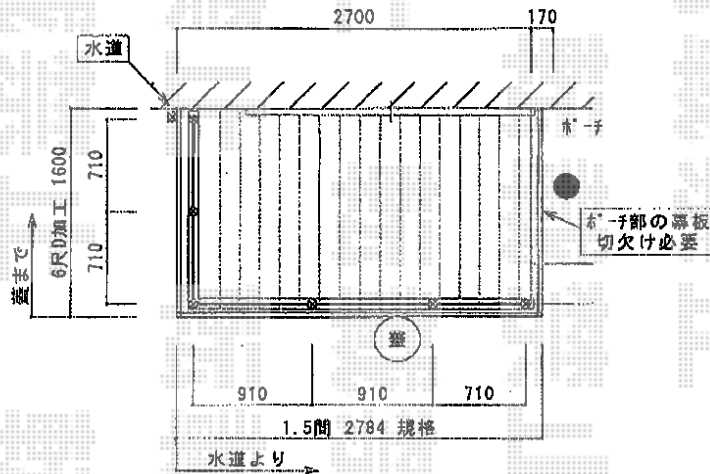

リウッドデッキII 単体

- 1.5間×6尺 フェンスL字型 -

- 1.5間×6尺 フェンス直線 -

YKK AP リウッドデッキII 単体
 間口=標準1.5間 (2,784mm)
 出幅=6尺 (1,850mm)
 色: サニーブラウン
 床板: 縦貼り
 束柱: KSタイプ (400~500)

YKK AP リウッドデッキII 単体
 間口=標準1.5間 (2,784mm)
 出幅=6尺 (1,850mm)
 色: サニーブラウン
 床板: 縦貼り
 束柱: KSタイプ (400~500)

YKK AP スタンダードデッキフェンス1型 [井桁格子]
 本体07用T100: (671mm×866mm) × 3枚
 本体09用T100: (871mm×866mm) × 2枚
 笠木: 2スパン×1、3スパン×1
 中柱: 3本 (ベースプレート含む)
 端柱: 2本 (ベースプレート含む)
 角柱: 1本 (ベースプレート含む)
 色: サニーブラウン

現場状況や作図制限により概略図の内容と多少の違いが生じることがございます。
 施工時は、現場優先とさせて頂きたく思いますので、お立会い頂き、
 最終のご指示のほど、何卒、宜しくお願い致します。