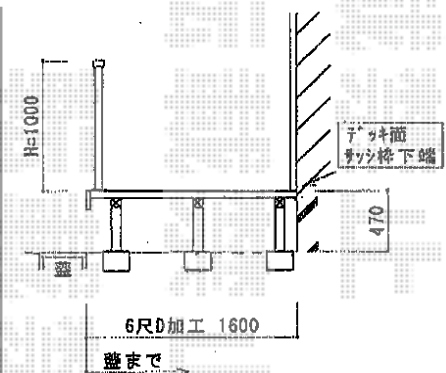

リウッドデッキII 単体

- 1.5間×6尺 フェンスL字型 -

- 1.5間×6尺 フェンス直線 -

YKK AP リウッドデッキII 単体
 間口=標準1.5間 (2,784mm)
 出幅=6尺 (1,850mm)
 色: サニーブラウン
 床板: 縦貼り
 束柱: KSタイプ (400~500)

YKK AP リウッドデッキII 単体
 間口=標準1.5間 (2,784mm)
 出幅=6尺 (1,850mm)
 色: サニーブラウン
 床板: 縦貼り
 束柱: KSタイプ (400~500)

YKK AP スタンダードデッキフェンス1型 [井桁格子]
 本体07用T100: (671mm×866mm) × 3枚
 本体09用T100: (871mm×866mm) × 2枚
 笠木: 2スパン×1、3スパン×1
 中柱: 3本 (ベースプレート含む)
 端柱: 2本 (ベースプレート含む)
 角柱: 1本 (ベースプレート含む)
 色: サニーブラウン

現場状況や作図制限により概略図の内容と多少の違いが生じることがございます。
 施工時は、現場優先とさせて頂きたく思いますので、お立会い頂き、
 最終のご指示のほど、何卒、宜しくお願い致します。