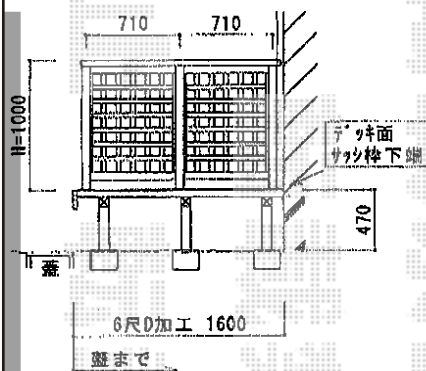

リウッドデッキII 単体

- 1.5間×6尺 フェンスL字型 -

- 1.5間×6尺 フェンス直線 -

YKK AP リウッドデッキII 単体
 間口=標準1.5間 (2,784mm)
 出幅=6尺 (1,850mm)
 色: サニーブラウン
 床板: 縦貼り
 束柱: KSタイプ (400~500)

YKK AP リウッドデッキII 単体
 間口=標準1.5間 (2,784mm)
 出幅=6尺 (1,850mm)
 色: サニーブラウン
 床板: 縦貼り
 束柱: KSタイプ (400~500)

YKK AP スタンダードデッキフェンス1型 [井桁格子]
 本体07用T100: (671mm×866mm) × 3枚
 本体09用T100: (871mm×866mm) × 2枚
 笠木: 2スパン×1、3スパン×1
 中柱: 3本 (ベースプレート含む)
 端柱: 2本 (ベースプレート含む)
 角柱: 1本 (ベースプレート含む)
 色: サニーブラウン

現場状況や作図制限により概略図の内容と多少の違いが生じることがございます。
 施工時は、現場優先とさせて頂きたく思いますので、お立会い頂き、
 最終のご指示のほど、何卒、宜しくお願い致します。