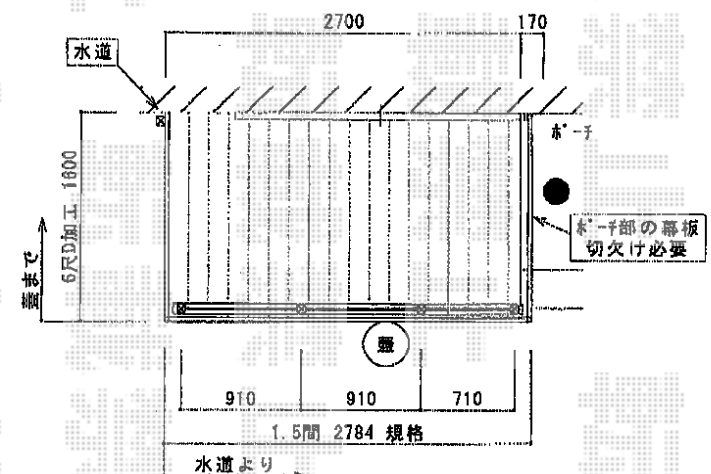

リウッドデッキII 単体

- 1.5間×6尺 フェンスL字型 -

- 1.5間×6尺 フェンス直線 -

YKK AP リウッドデッキII 単体
 間口=標準1.5間 (2,784mm)
 出幅=6尺 (1,850mm)
 色: サニーブラウン
 床板: 縦貼り
 束柱: KSタイプ (400~500)

YKK AP リウッドデッキII 単体
 間口=標準1.5間 (2,784mm)
 出幅=6尺 (1,850mm)
 色: サニーブラウン
 床板: 縦貼り
 束柱: KSタイプ (400~500)

YKK AP スタンダードデッキフェンス1型 [井桁格子]
 本体07用T100: (671mm×866mm) × 3枚
 本体09用T100: (871mm×866mm) × 2枚
 笠木: 2スパン×1、3スパン×1
 中柱: 3本 (ベースプレート含む)
 端柱: 2本 (ベースプレート含む)
 角柱: 1本 (ベースプレート含む)
 色: サニーブラウン

現場状況や作図制限により概略図の内容と多少の違いが生じることがございます。
 施工時は、現場優先とさせて頂きたく思いますので、お立会い頂き、
 最終のご指示のほど、何卒、宜しくお願い致します。