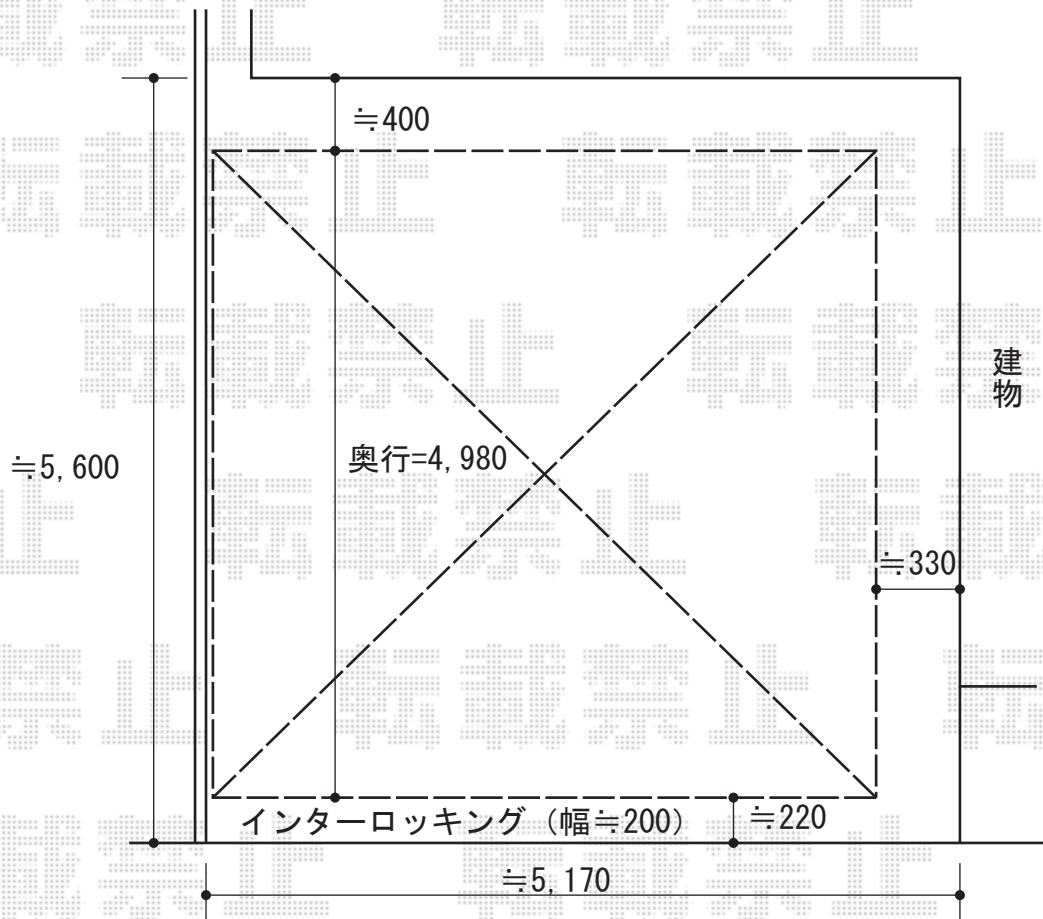

カーブポートシグマIII ワイド 積雪~30cm対応

トステム カーブポートシグマIII ワイド 積雪~30cm対応  
 幅=4,837mm  
 奥行=4,980mm  
 色：シャイングレー  
 屋根材：ポリカーボネート（クリアマット/すりガラス調）  
 柱仕様：ロング柱28仕様（有効高 約2,800mm）

トステム サイドパネル 3段（H500+H800+H800）  
 本体仕様=50タイプ/ロング柱28用  
 パネル材：ポリカーボネート（クリアマット/すりガラス調）  
 色：シャイングレー