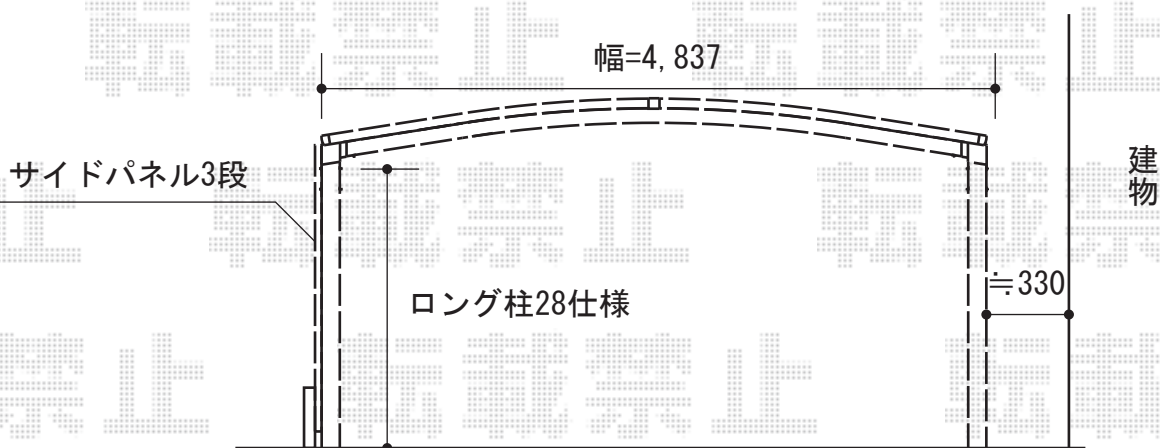

カーブポートシグマIII ワイド 積雪~30cm対応

トステム カーブポートシグマIII ワイド 積雪~30cm対応  
 幅=4,837mm  
 奥行=4,980mm  
 色：シャイングレー  
 屋根材：ポリカーボネート（クリアマット/すりガラス調）  
 柱仕様：ロング柱28仕様（有効高 約2,800mm）

トステム サイドパネル 3段（H500+H800+H800）  
 本体仕様=50タイプ/ロング柱28用  
 パネル材：ポリカーボネート（クリアマット/すりガラス調）  
 色：シャイングレー