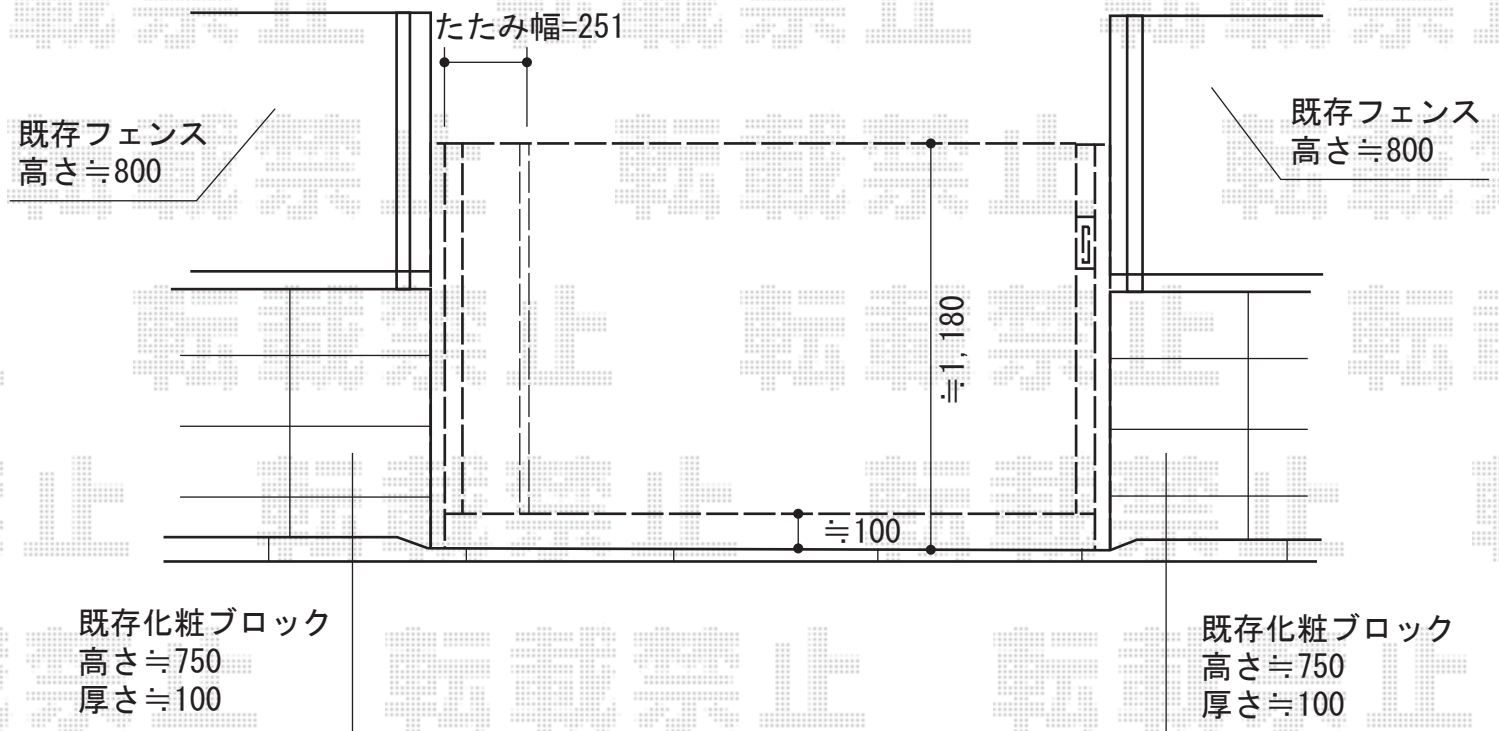

# トリップゲート PA型 ノンレール 片開き

Value Select トリップゲート PA型 ノンレール 片開き  
 開口幅=2,062mm 全幅=2,162mm  
 たたみ幅=251mm 高さ=1,182mm  
 色：ステンカラー  
 キャスター数：2  
 落棒数：1

現場状況や作図制限により概略図の内容と多少の違いが生じることがございます。  
 施工時は、現場優先とさせて頂きたく思いますので、お立会い頂き、  
 最終のご指示のほど、何卒、宜しくお願い致します。