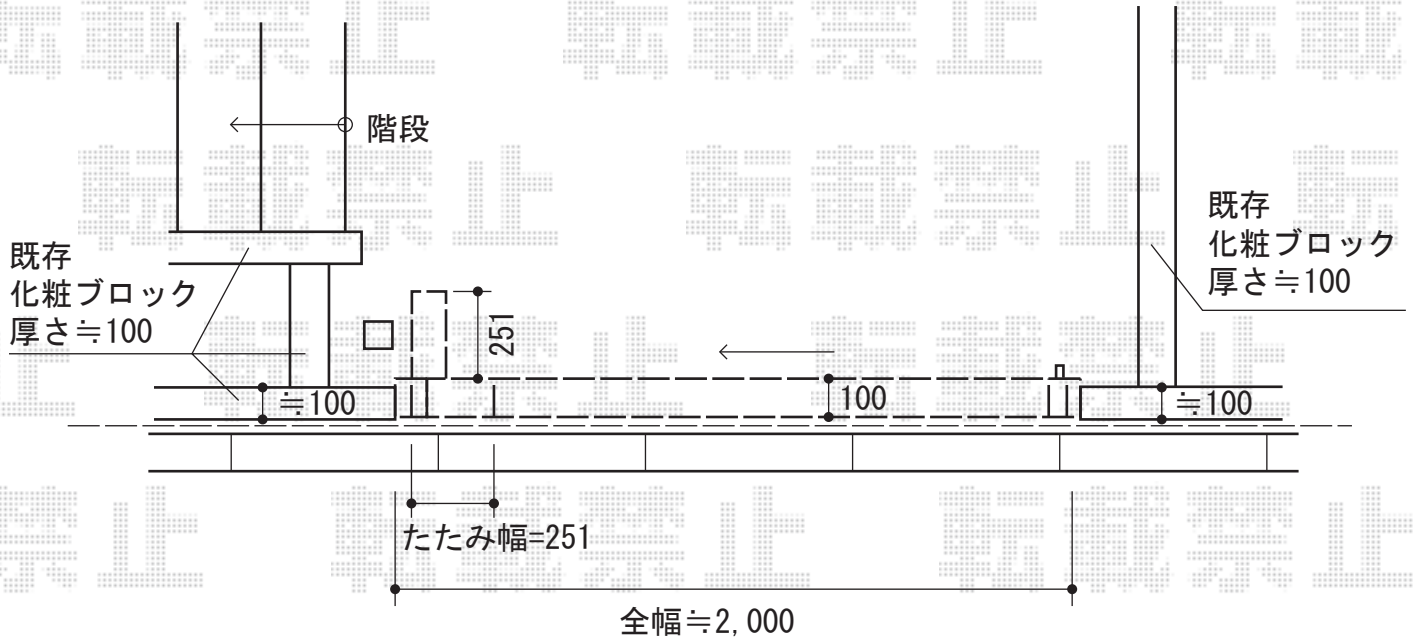

# トリップゲート PA型 ノンレール 片開き

Value Select トリップゲート PA型 ノンレール 片開き  
 開口幅=2,062mm 全幅=2,162mm  
 たたみ幅=251mm 高さ=1,182mm  
 色：ステンカラー  
 キャスター数：2  
 落棒数：1

現場状況や作図制限により概略図の内容と多少の違いが生じることがございます。  
 施工時は、現場優先とさせて頂きたく思いますので、お立会い頂き、  
 最終のご指示のほど、何卒、宜しくお願い致します。