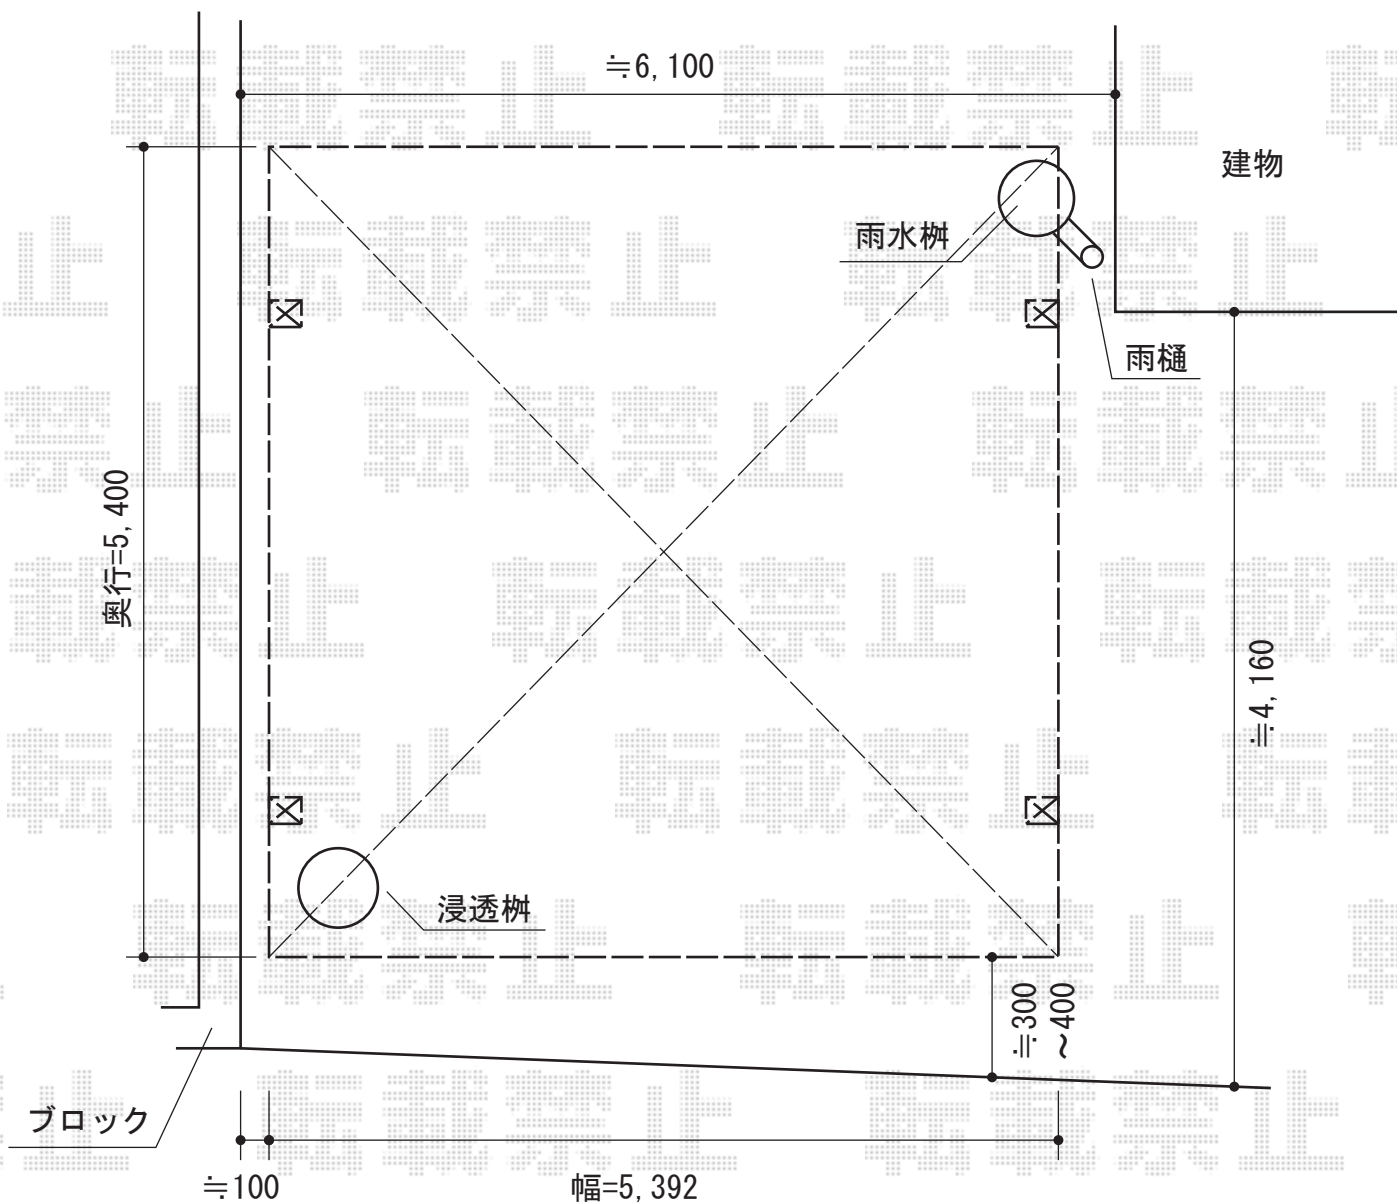

レイナツインポート 積雪～20cm対応

YKK AP レйнаツインポート 積雪～20cm対応

幅=5,392mm

奥行=5,400mm

色：プラチナステン

屋根材：熱線遮断ポリカーボネート（アースブルーマット調）

柱仕様：ハイルフ仕様（有効高 約2,355mm）

現場状況や作図制限により概略図の内容と多少の違いが生じることがございます。
施工時は、現場優先とさせて頂きたく思いますので、お立会い頂き、
最終のご指示のほど、何卒、宜しくお願い致します。