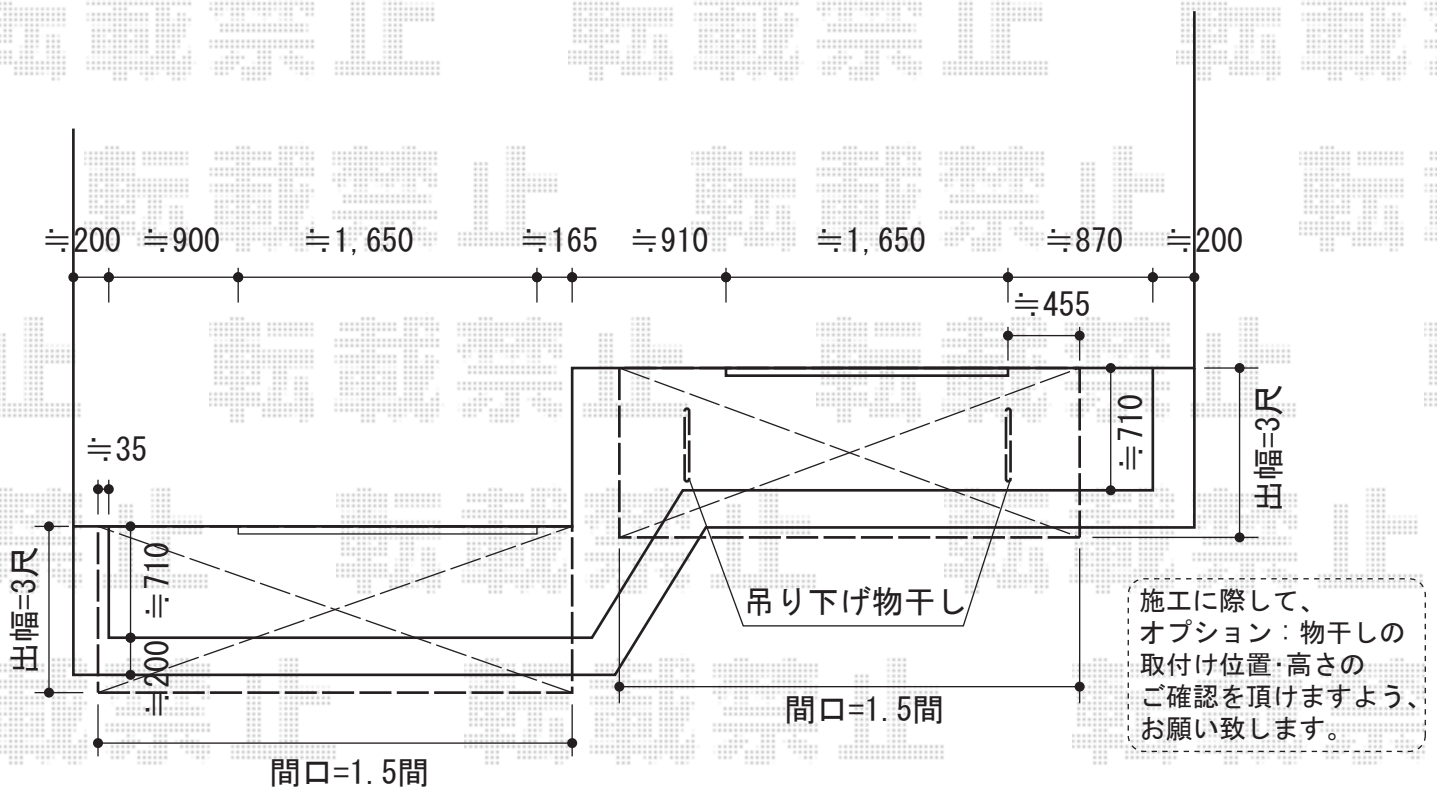

ライザーテラスII F型 単体 屋根タイプ 積雪～20cm対応

排水は樋排水へ

散水栓バルブから立水栓に変更致します

トステム 【外観左・右】ライザーテラスII F型 単体 屋根タイプ 積雪～20cm対応
 間口=関東間1.5間（柱芯々2,530mm 屋根幅2,750mm）
 出幅=3尺（885mm）
 色：シャイングレー
 屋根材：ポリカーボネート（ブルースモーク）
 柱仕様：柱奥行移動タイプ
 施工方法：上止め仕様

トステム 【外観右】吊下げ式物干し 標準 2本入
 色：シャイングレー

現場状況や作図制限により概略図の内容と多少の違いが生じることがございます。
 施工時は、現場優先とさせて頂きたく思いますので、お立会い頂き、
 最終のご指示のほど、何卒、宜しくお願い致します。

EX-SHOP
[HTTP://WWW.EX-SHOP.NET](http://www.ex-shop.net)

担当：大辻・永田