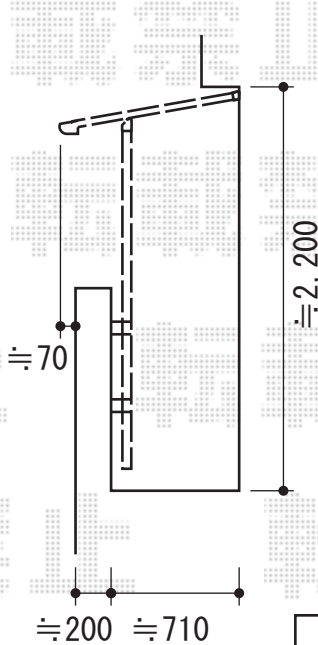

ライザーテラスII F型 単体 屋根タイプ 積雪～20cm対応

排水は樋排水へ

散水栓バルブから立水栓に変更致します

トステム 【外観左・右】ライザーテラスII F型 単体 屋根タイプ 積雪～20cm対応
 間口=関東間1.5間（柱芯々2,530mm 屋根幅2,750mm）
 出幅=3尺（885mm）
 色：シャイングレー
 屋根材：ポリカーボネート（ブルースモーク）
 柱仕様：柱奥行移動タイプ
 施工方法：上止め仕様

トステム 【外観右】吊下げ式物干し 標準 2本入
 色：シャイングレー

現場状況や作図制限により概略図の内容と多少の違いが生じることがございます。
 施工時は、現場優先とさせて頂きたく思いますので、お立会い頂き、
 最終のご指示のほど、何卒、宜しくお願い致します。

EX-SHOP
[HTTP://WWW.EX-SHOP.NET](http://www.ex-shop.net)

担当：大辻・永田