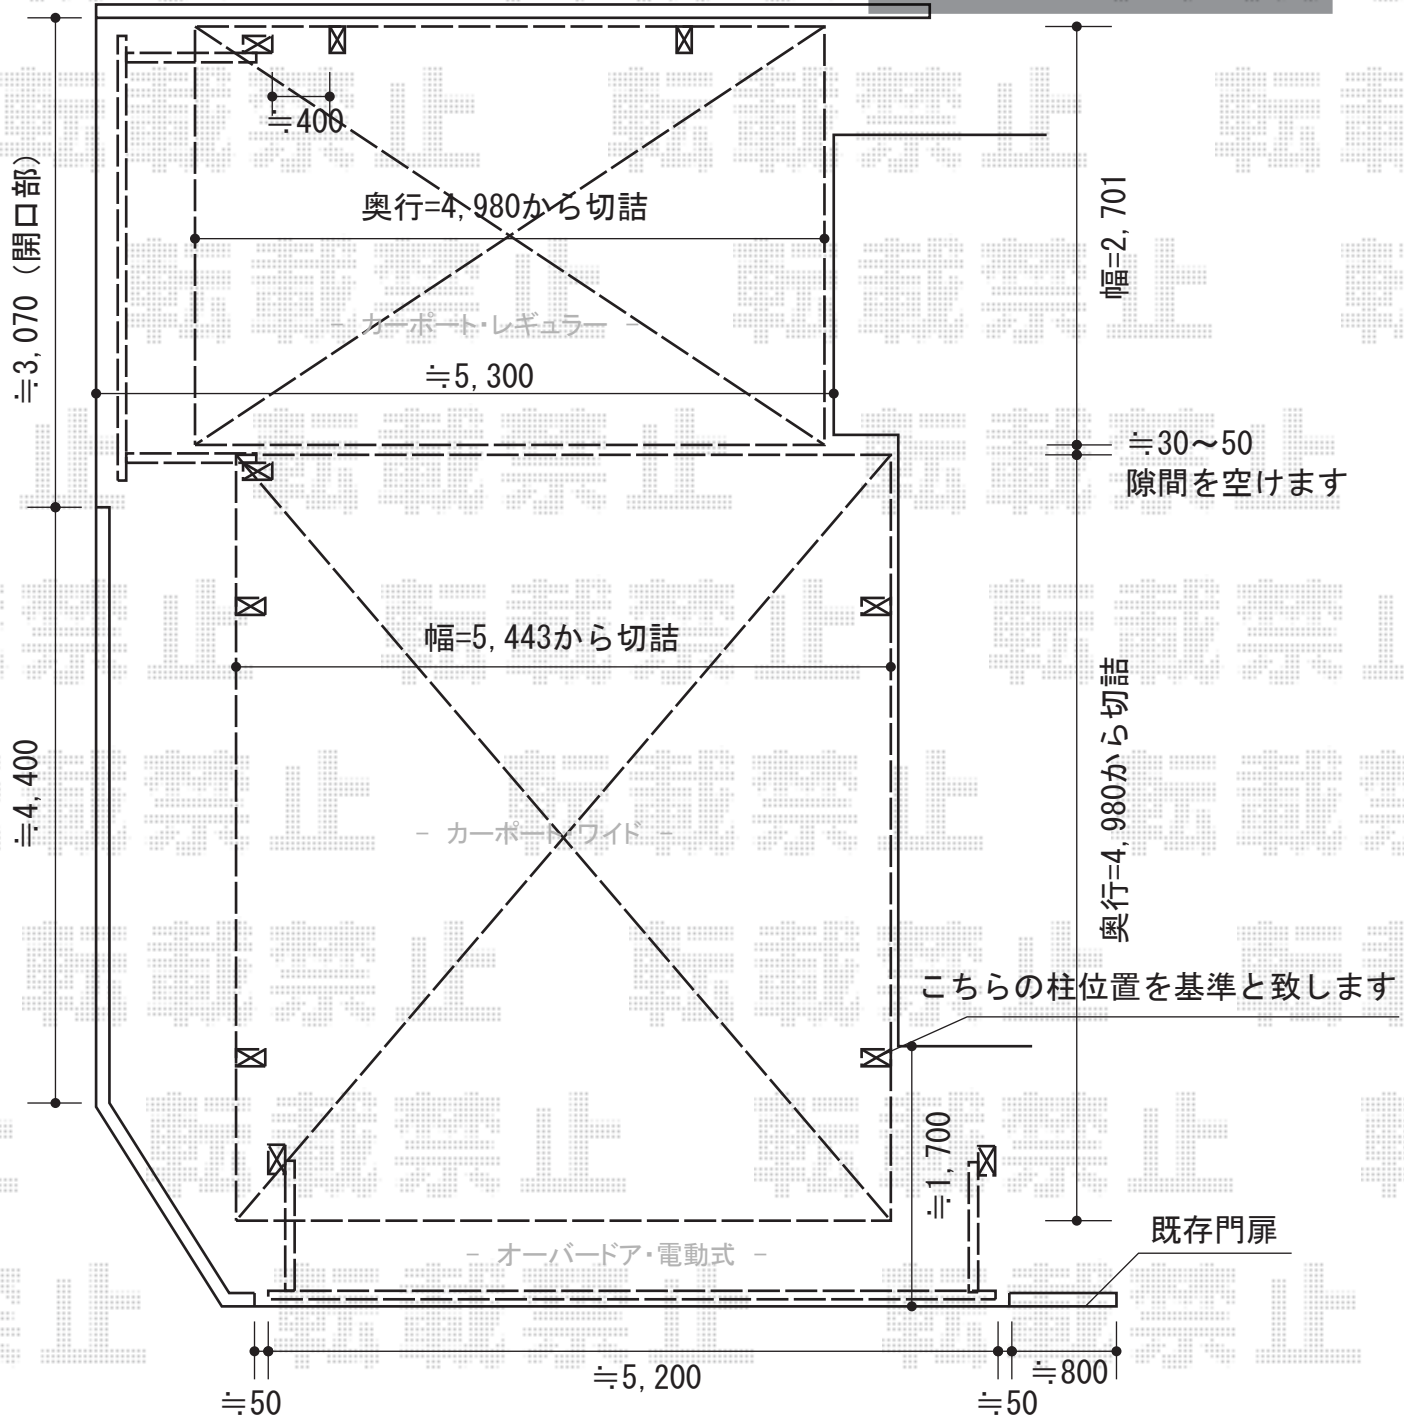

カーポート・カーゲート

TOEX オーバードアR1型 手動式
 本体 (W×H) = (2,950mm×1,200mm)
 色：ブラック
 柱仕様：標準柱 (1,850mm)
 駆動：手動式

オーバードア・手動式

トステム カーポートシグマIII
 単体 積雪~30cm対応
 幅=2,701mm
 奥行=4,980mm
 色：ブラック
 屋根材：熱線吸収アクアポリカーボネート
 (ライトブルー)
 柱仕様：ロング柱23仕様
 (有効高 約2,300mm)

トステム カーポートシグマIII
 ワイド
 幅=5,448mm
 奥行=4,980mm
 色：ブラック
 屋根材：熱線吸収アクアポリカーボネート
 (ライトブルー)
 柱仕様：ロング柱28仕様 (有効高 約2,800mm)

TOEX ワイドオーバードアR1型 電動式
 本体 (W×H) = (5050mm×1,200mm)
 色：ブラック
 柱仕様：ハイルーフ柱 (2,150mm)
 駆動：電動式 (AC100V結線用柱仕様)
 ※1モーター