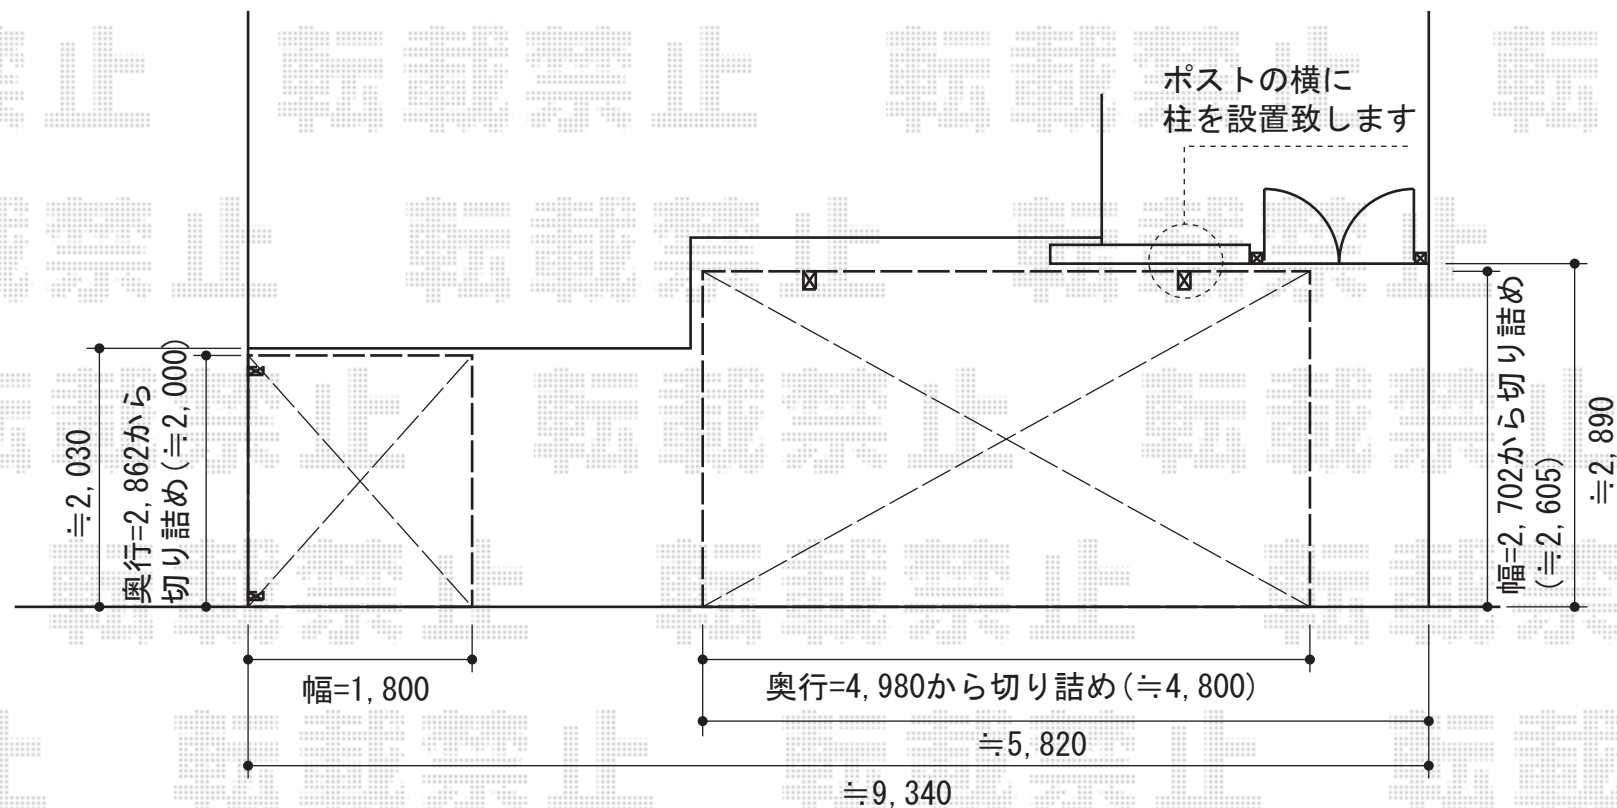

## カーポート・サイクルポート

トステム レークポートシグマIII ミニ 積雪~30cm対応  
幅=1,800mm  
奥行=2,862mm  
色：オータムブラウン  
屋根材：ポリカーボネート（ブルースモーク）  
柱仕様：ロング柱23仕様（有効高 約2,312mm）

トステム レガーナポートシグマIII 積雪~30cm対応  
幅=2,702mm  
奥行=4,980mm  
色：オータムブラウン  
屋根材：ポリカーボネート（ブルースモーク）  
柱仕様：ロング柱23仕様（有効高 約2,368mm）  
雨樋：あり