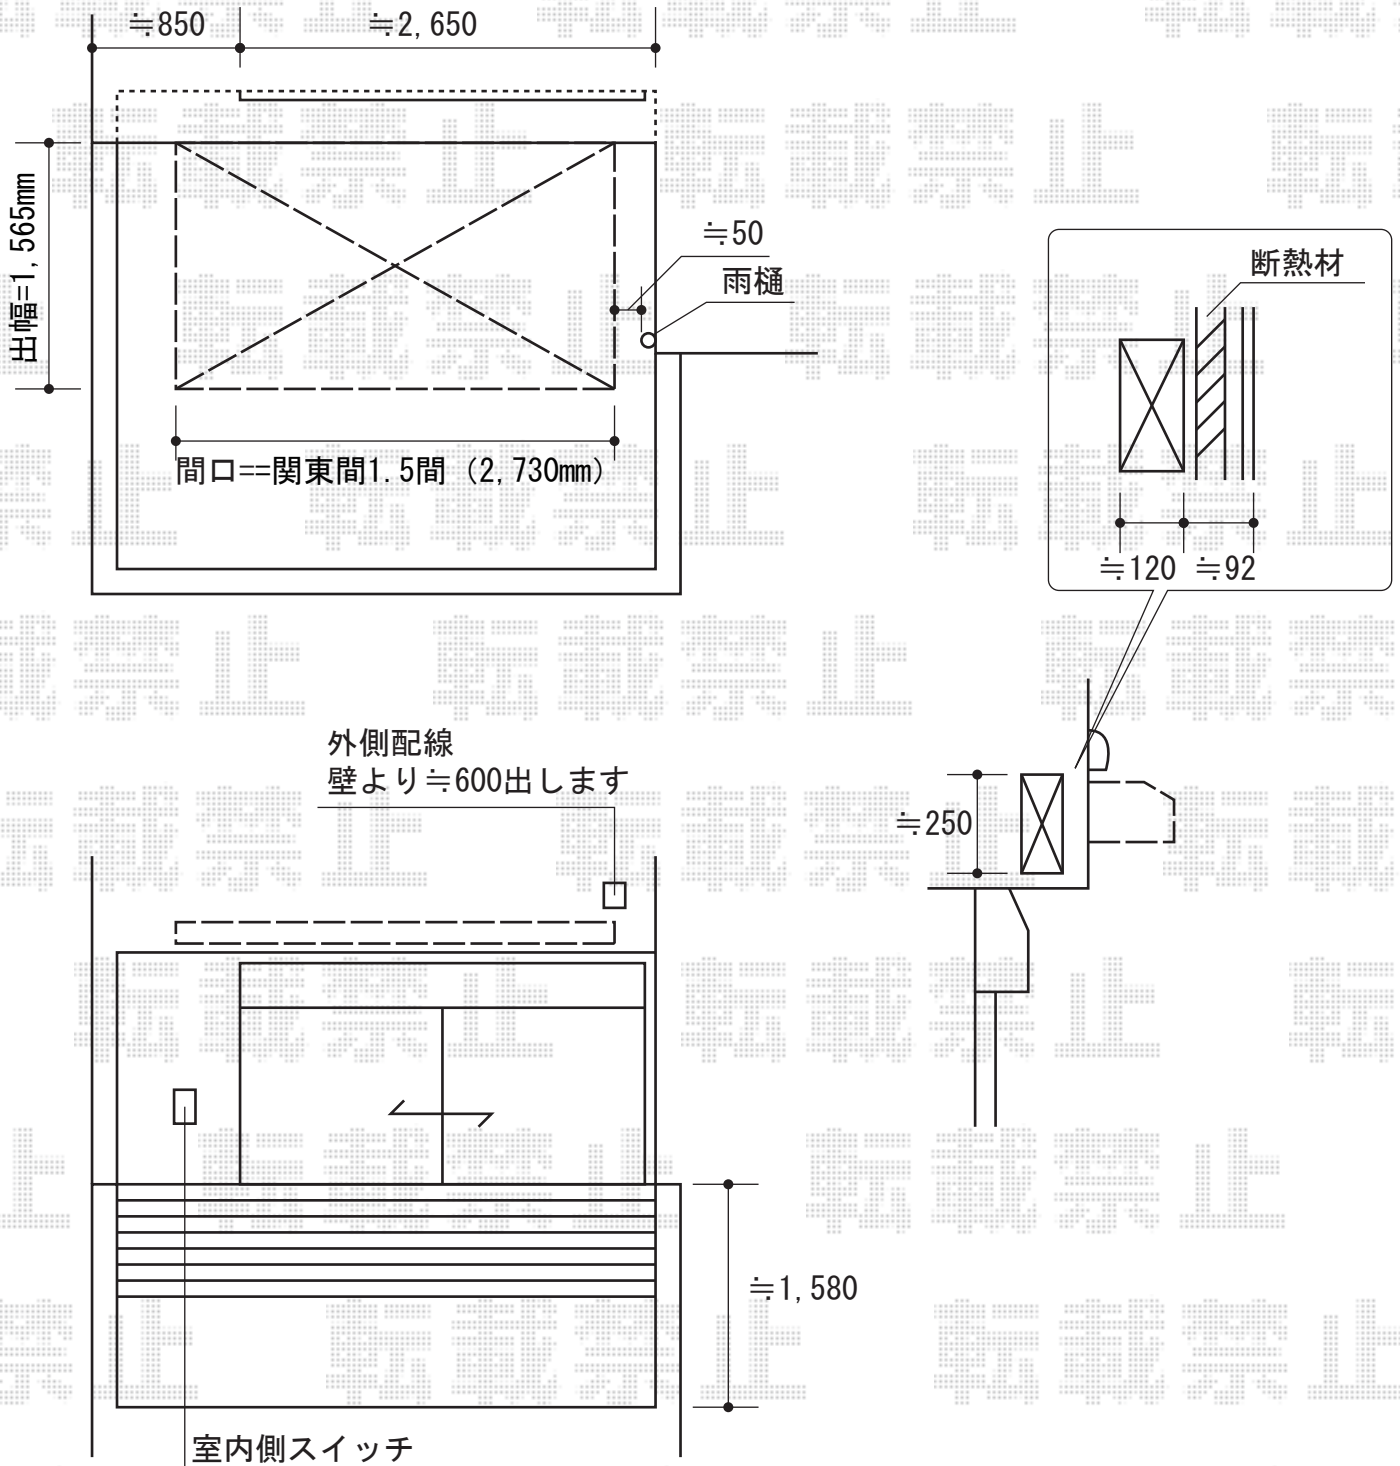

サンプレロ タイプ02 電動式

YKK AP サンプレロ タイプ02 電動式

間口=関東間1.5間 (2,730mm)

出幅=1,565mm

本体色：プラチナステン

キャンバス色：防汚テント（色：308）

駆動：外観右側・室内埋込みスイッチ

追加部材：コーチボルト（ロング）・ベースプレート一式