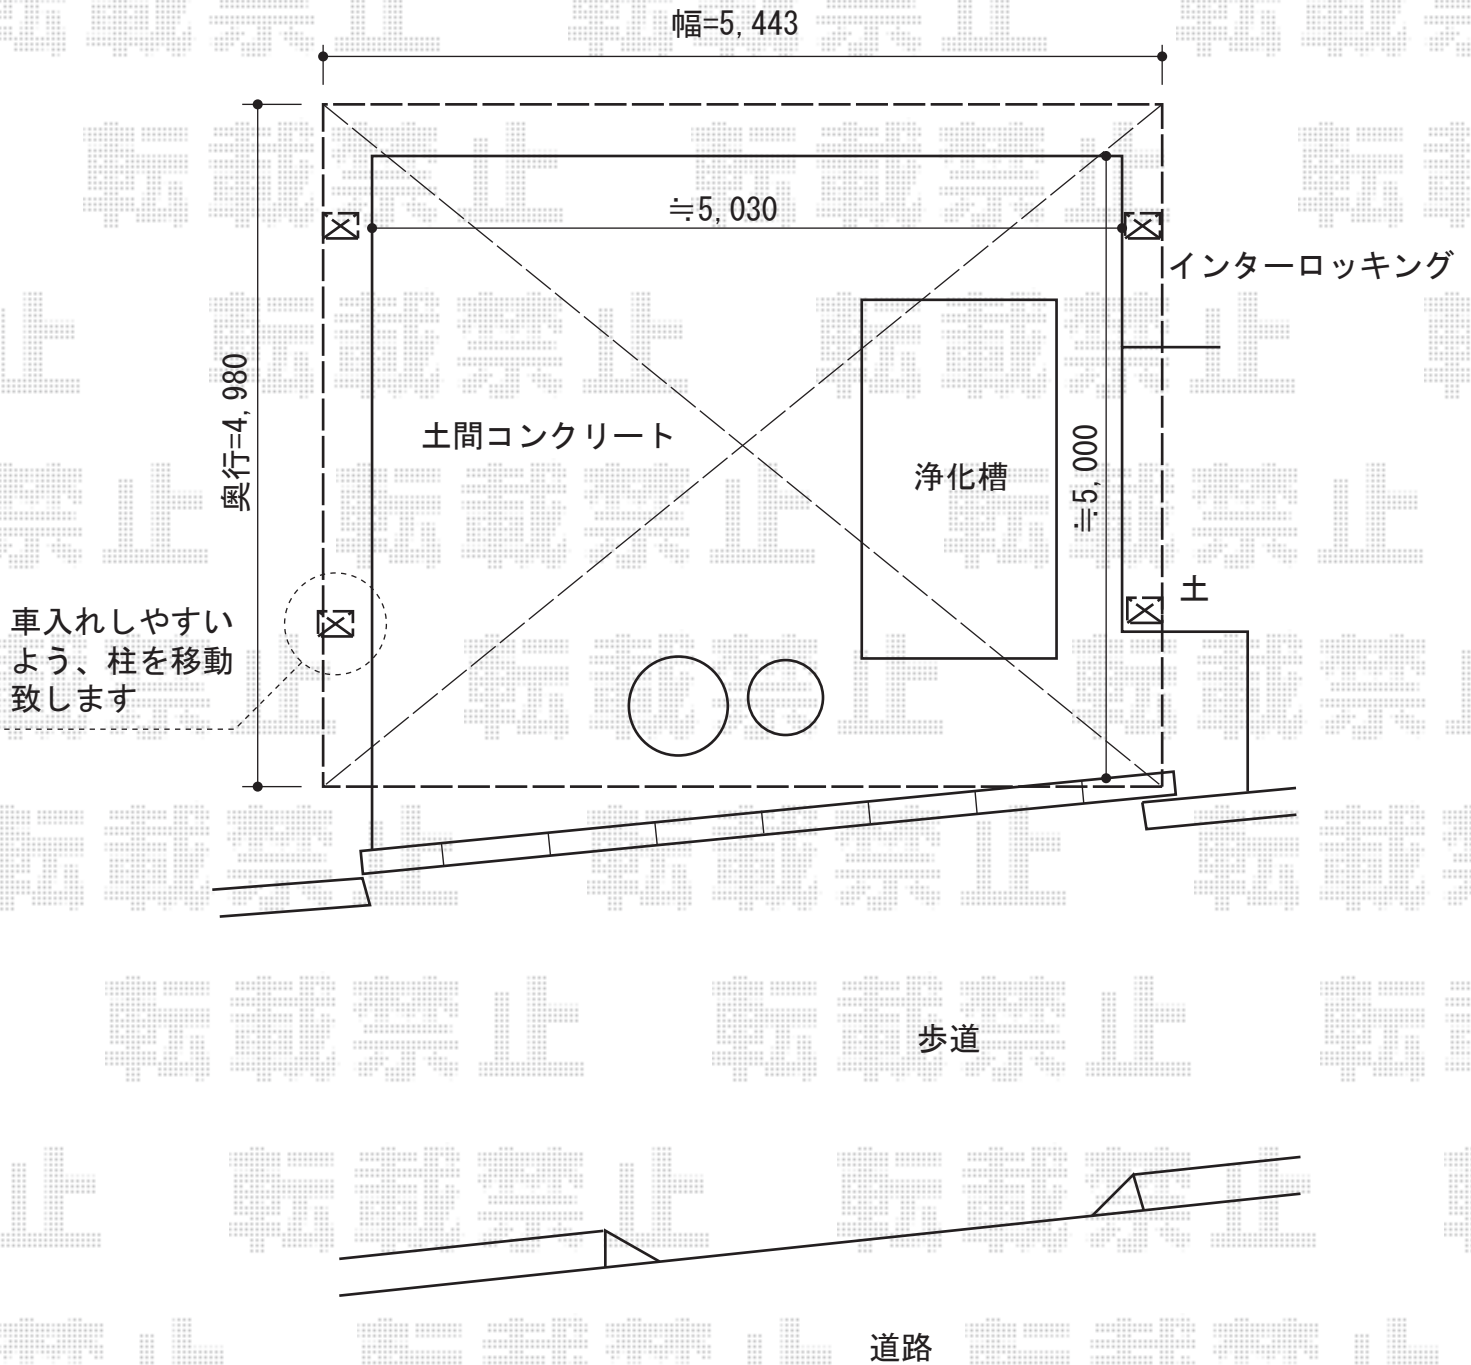

カーブポートシグマIII ワイド 積雪～30cm対応

トステム カーブポートシグマIII ワイド 積雪～30cm対応
幅=5,443mm
奥行=4,980mm
色：ブラック
屋根材：ポリカーボネート（クリアマット）
柱仕様：標準柱仕様（有効高 約1,800mm）

現場状況や作図制限により概略図の内容と多少の違いが生じることがございます。
施工時は、現場優先とさせて頂きたく思いますので、お立会い頂き、
最終のご指示のほど、何卒、宜しくお願い致します。