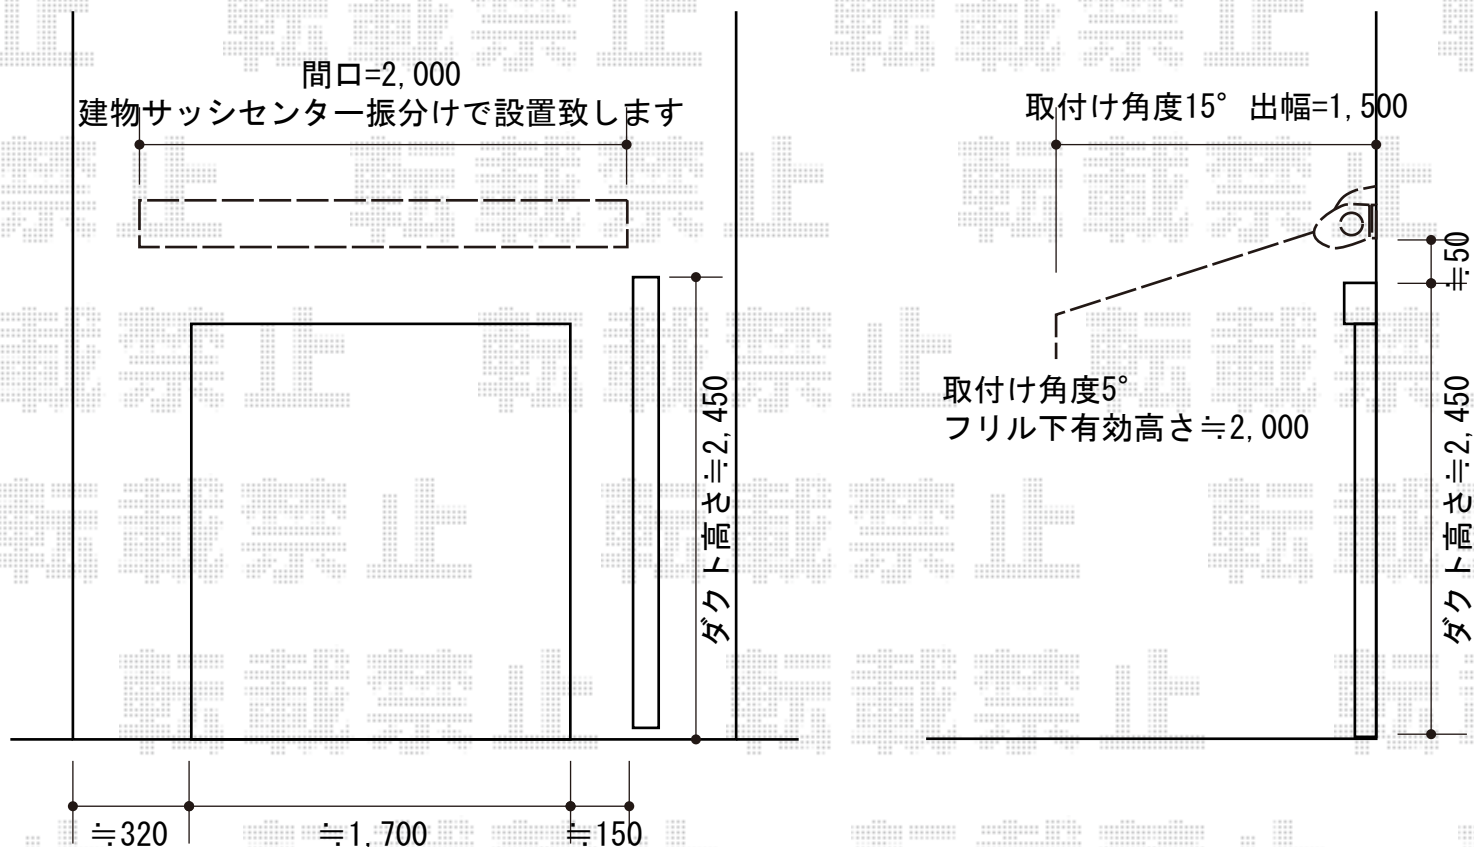

# マルキルクス フリューゲル 手動式

markilux マルキルクス フリューゲル 手動式  
間口=2,000mm  
出幅=1,500mm  
本体色：ホワイト  
キャンパス色：防汚タイプ（SG-2オフホワイト）  
駆動：外観右側駆動  
クランクハンドル：1,400mm  
追加部材：雨ケース  
追加部材：ベースプレートセット

現場状況や作図制限により概略図の内容と多少の違いが生じることがございます。  
施工時は、現場優先とさせて頂きたく思いますので、お立会い頂き、  
最終のご指示のほど、何卒、宜しくお願い致します。