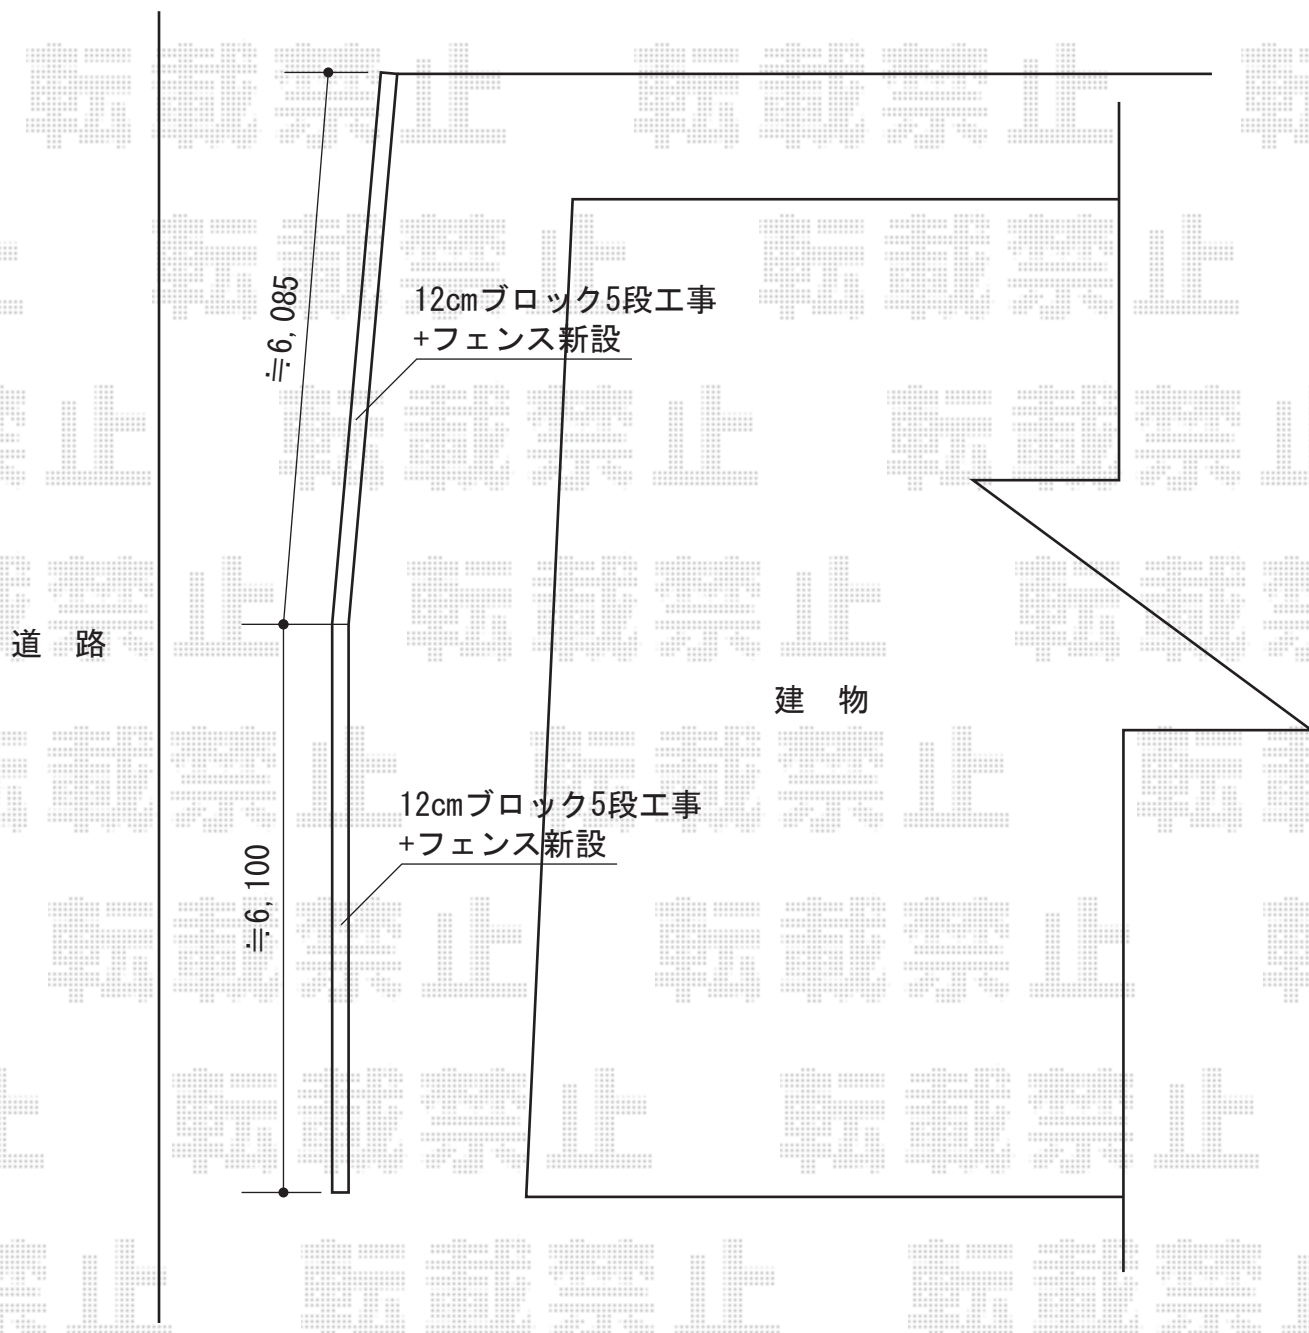

エクスラインフェンス5型 自由柱

YKK AP エクスラインフェンス5型 自由柱
本体1枚 (W×H) = (1,975×800mm) × 6枚
柱 : T80×7本
目隠しコーナー継手 : 1セット
エンドキャップ : 4個入り×1
色 : ブラウン

現場状況や作図制限により概略図の内容と多少の違いが生じることがございます。
施工時は、現場優先とさせて頂きたく思いますので、お立会い頂き、
最終のご指示のほど、何卒、宜しくお願い致します。