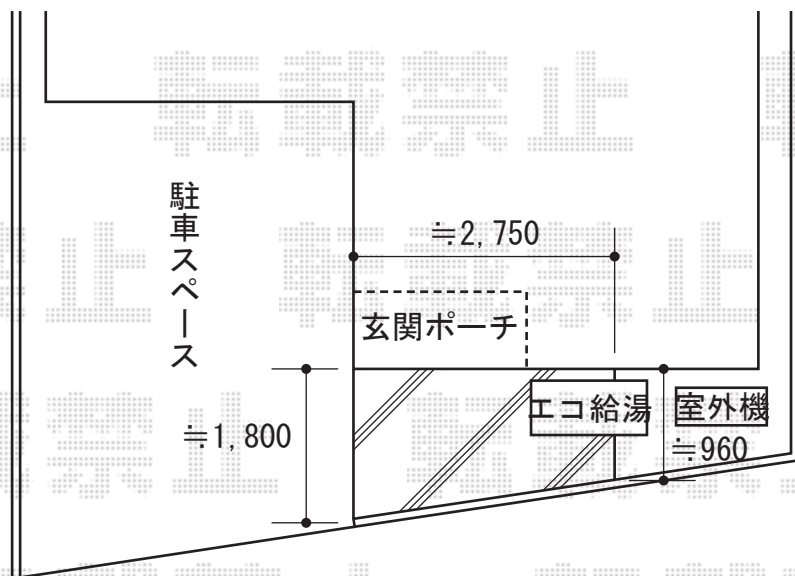

ライザーテラスII F型 テラスタイプ 単体 正面台形納まり 積雪～20cm対応

トステム ライザーテラスII F型 テラスタイプ 単体 正面台形納まり 積雪～20cm対応
間口=関東間1.5間 (柱芯々2,530mm 屋根幅2,750mm)

出幅=6尺 (1,785mm)

色：ホワイト

屋根材：熱線吸収アクアポリカーボネート (ライトブルー)

柱仕様：ロング柱/柱位置固定タイプ

施工方法：上止め

追加部材：正面台形長さセット、正面台形柱部品セット×2

トステム 前面スクリーン 1段仕様

仕様：関東間1.5間用/一段仕様

パネル材：熱線吸収ポリカーボネート (ライトブルーマット調)

色：ホワイト

現場状況や作図制限により概略図の内容と多少の違いが生じることがございます。
施工時は、現場優先とさせて頂きたく思いますので、お立会い頂き、
最終のご指示のほど、何卒、宜しくお願い致します。

EX-SHOP
HTTP://WWW.EX-SHOP.NET

担当：大辻・永田