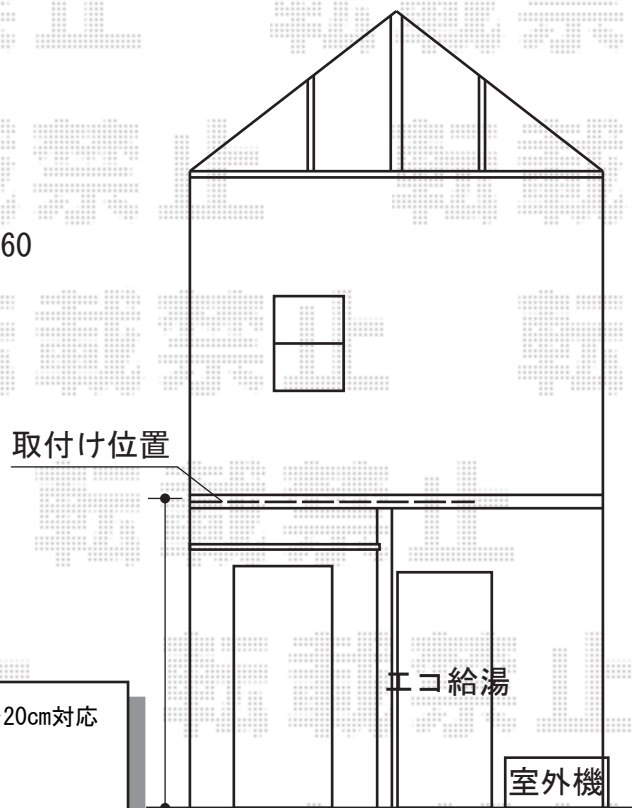

ライザーテラスII F型 テラスタイプ 単体 正面台形納まり 積雪～20cm対応

トステム ライザーテラスII F型 テラスタイプ 単体 正面台形納まり 積雪～20cm対応
間口=関東間1.5間 (柱芯々2,530mm 屋根幅2,750mm)

出幅=6尺 (1,785mm)

色：ホワイト

屋根材：熱線吸収アクアポリカーボネート (ライトブルー)

柱仕様：ロング柱/柱位置固定タイプ

施工方法：上止め

追加部材：正面台形長さセット、正面台形柱部品セット×2

トステム 前面スクリーン 1段仕様

仕様：関東間1.5間用/一段仕様

パネル材：熱線吸収ポリカーボネート (ライトブルーマット調)

色：ホワイト

現場状況や作図制限により概略図の内容と多少の違いが生じることがございます。
施工時は、現場優先とさせて頂きたく思いますので、お立会い頂き、
最終のご指示のほど、何卒、宜しくお願い致します。

EX-SHOP
HTTP://WWW.EX-SHOP.NET

担当：大辻・永田