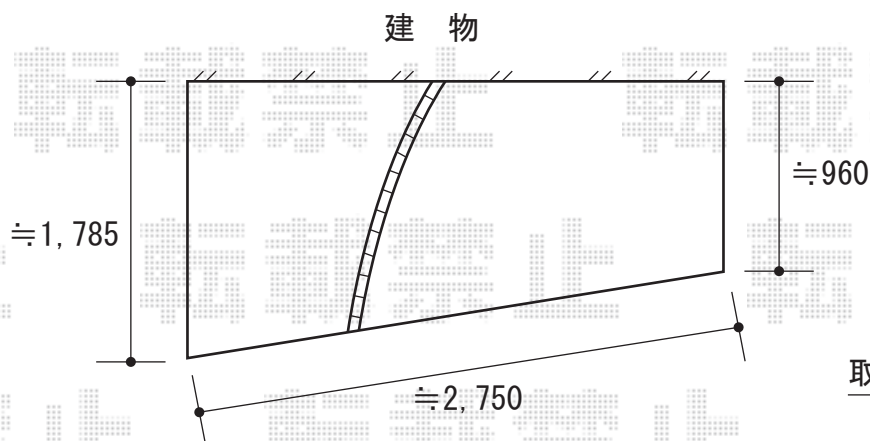

ライザーテラスII F型 テラスタイプ 単体 正面台形納まり 積雪～20cm対応

トステム ライザーテラスII F型 テラスタイプ 単体 正面台形納まり 積雪～20cm対応
間口=関東間1.5間 (柱芯々2,530mm 屋根幅2,750mm)

出幅=6尺 (1,785mm)

色：ホワイト

屋根材：熱線吸収アクアポリカーボネート (ライトブルー)

柱仕様：ロング柱/柱位置固定タイプ

施工方法：上止め

追加部材：正面台形長さセット、正面台形柱部品セット×2

トステム 前面スクリーン 1段仕様

仕様：関東間1.5間用/一段仕様

パネル材：熱線吸収ポリカーボネート (ライトブルーマット調)

色：ホワイト

現場状況や作図制限により概略図の内容と多少の違いが生じることがございます。
施工時は、現場優先とさせて頂きたく思いますので、お立会い頂き、
最終のご指示のほど、何卒、宜しくお願い致します。

EX-SHOP
HTTP://WWW.EX-SHOP.NET

担当：大辻・永田