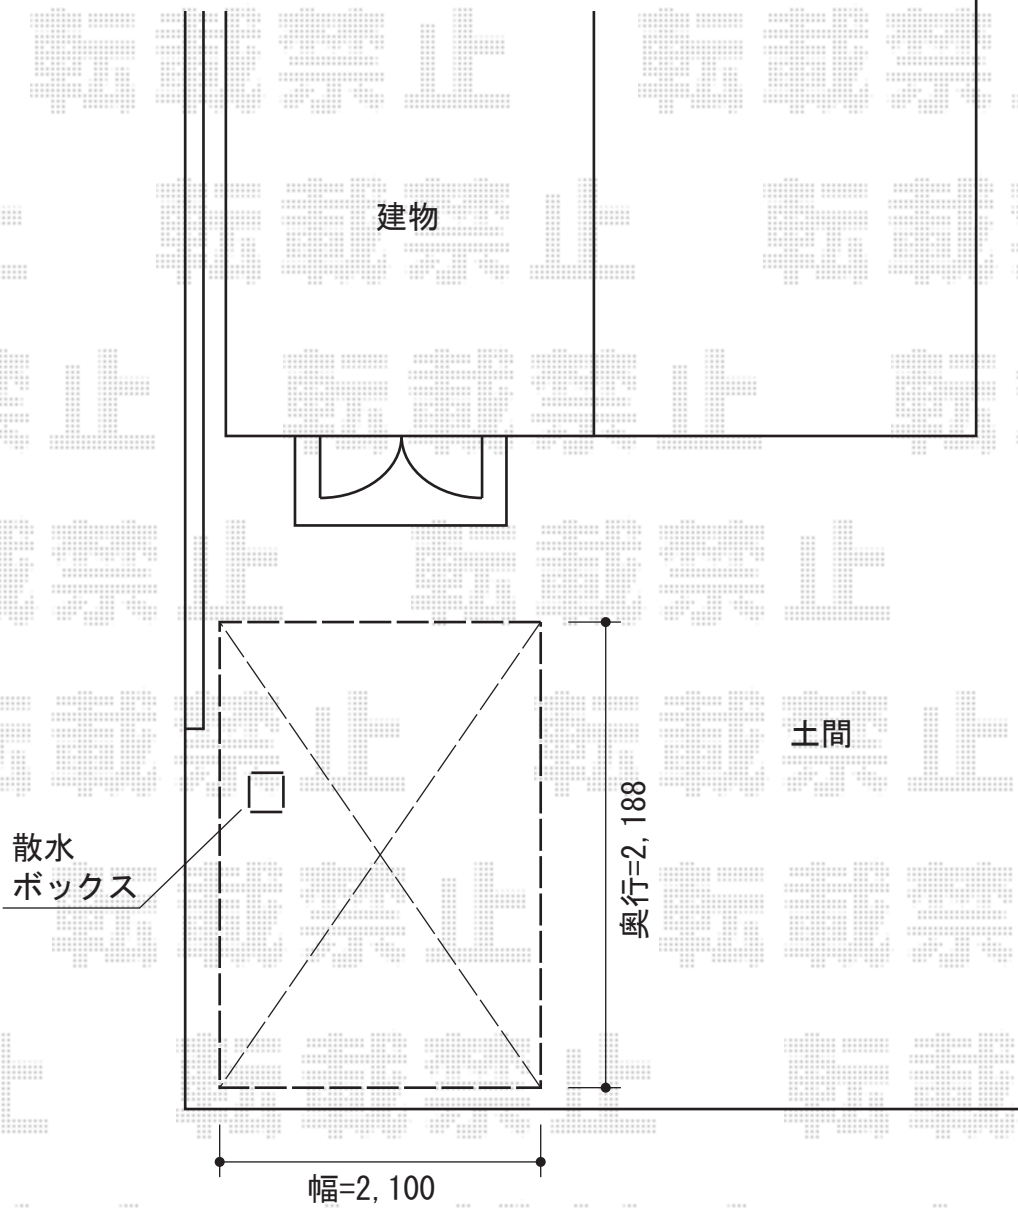

レイナポートミニ 積雪～20cm対応

YKK AP レイナポートミニ 積雪～20cm対応
幅=2,100mm
奥行=2,188mm
色：プラチナステン
屋根材：ポリカーボネート（トーマイマット/すりガラス調）
柱仕様：標準柱仕様（有効高 約1,800mm）

現場状況や作図制限により概略図の内容と多少の違いが生じることがございます。
施工時は、現場優先とさせていただきますので、お立会い頂き、
最終のご指示のほど、何卒、宜しくお願い致します。