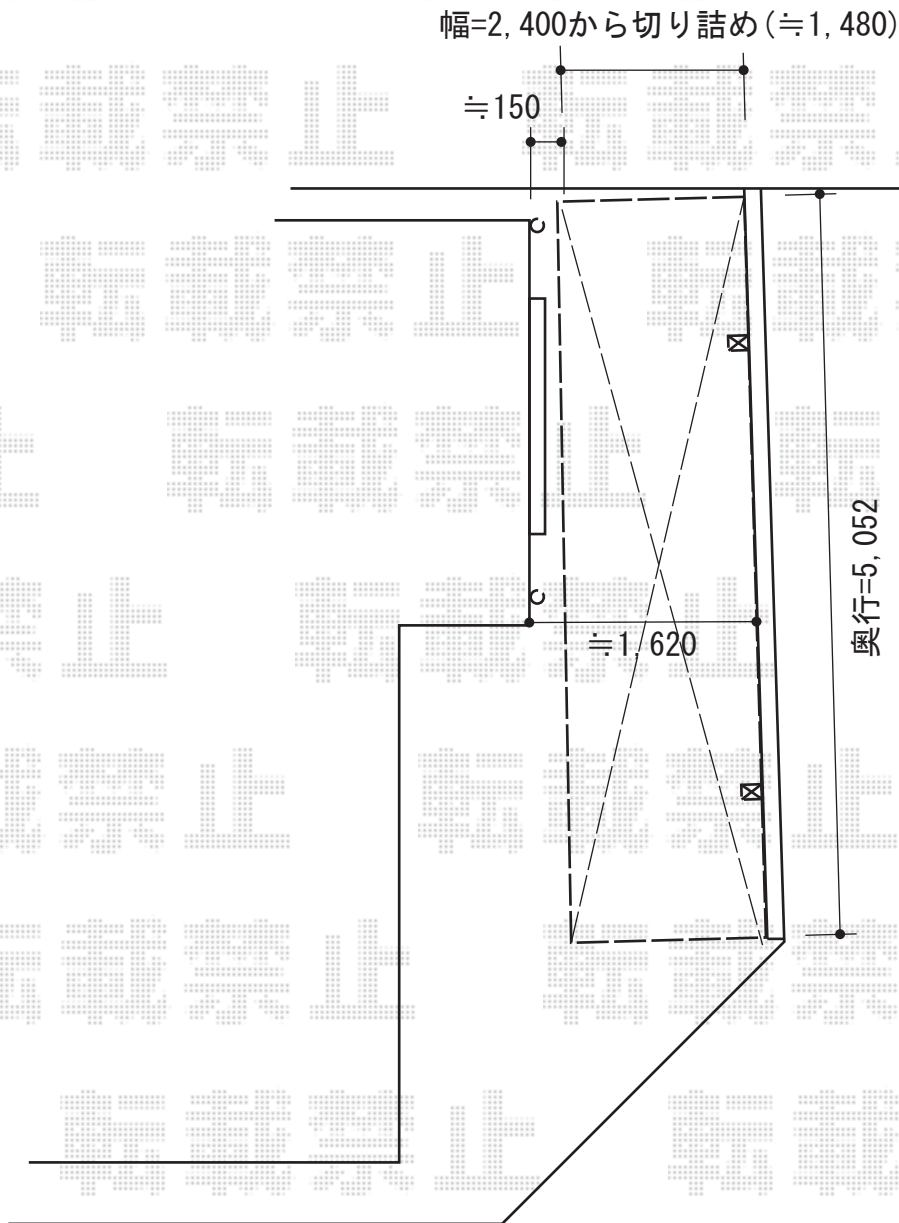

プレシオSPORT 積雪～20cm対応

Value Select プレシオSPORT 積雪～20cm対応
幅=2,400mm
奥行=5,052mm
色：チャコールブラック
屋根材：ポリカーボネート（スカイブルー）
柱仕様：標準柱仕様（有効高 約1,800mm）

現場状況や作図制限により概略図の内容と多少の違いが生じることがございます。
施工時は、現場優先とさせて頂きたく思いますので、お立会い頂き、
最終のご指示のほど、何卒、宜しくお願い致します。