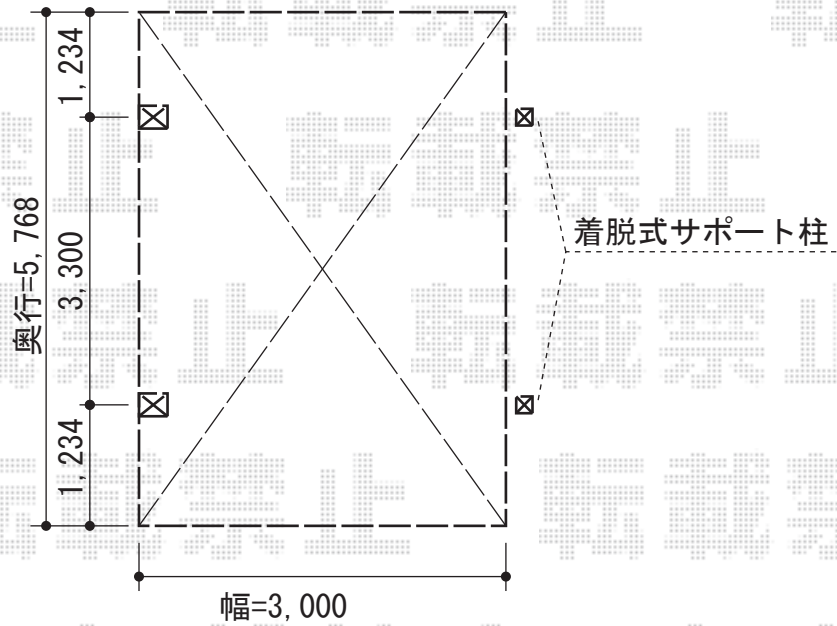

レイナポート 積雪～20cm対応

YKK AP レйнаポート 積雪～20cm対応

幅=3,000mm

奥行=5,768mm

色：ブラウン

屋根材：熱線遮断ポリカーボネート（アースブルーマット調）

柱仕様：ハイルーフ仕様（有効高 約2,355mm）

YKK AP 着脱式サポート 2本入り

色：ブラウン

現場状況や作図制限により概略図の内容と多少の違いが生じることがございます。
施工時は、現場優先とさせて頂きたく思いますので、お立会い頂き、
最終のご指示のほど、何卒、宜しくお願い致します。

EX-SHOP
HTTP://WWW.EX-SHOP.NET

担当：大辻・永田