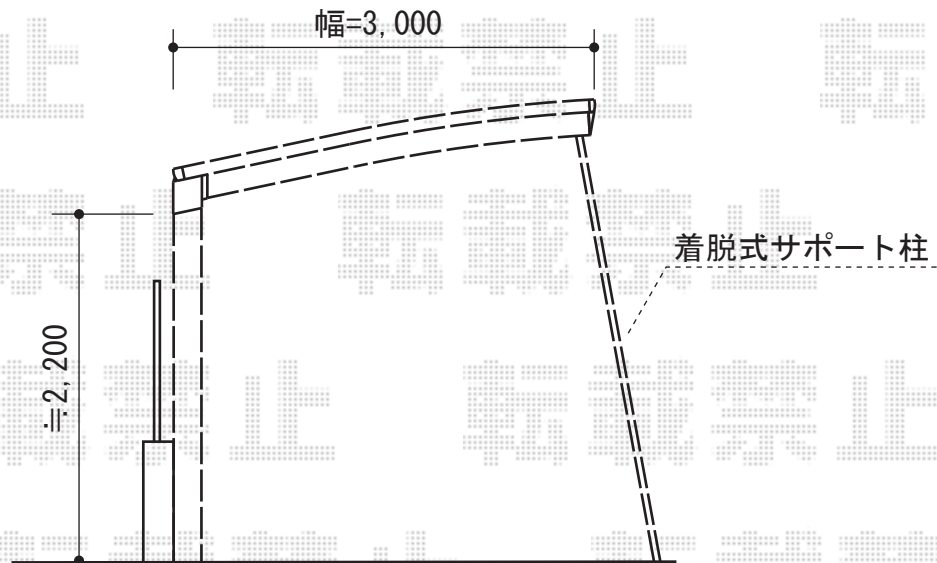

レイナポート 積雪～20cm対応

YKK AP レйнаポート 積雪～20cm対応

幅=3,000mm

奥行=5,768mm

色：ブラウン

屋根材：熱線遮断ポリカーボネート（アースブルーマット調）

柱仕様：ハイルーフ仕様（有効高 約2,355mm）

YKK AP 着脱式サポート 2本入り

色：ブラウン

現場状況や作図制限により概略図の内容と多少の違いが生じることがございます。
施工時は、現場優先とさせて頂きたく思いますので、お立会い頂き、
最終のご指示のほど、何卒、宜しくお願い致します。

EX-SHOP
HTTP://WWW.EX-SHOP.NET

担当：大辻・永田