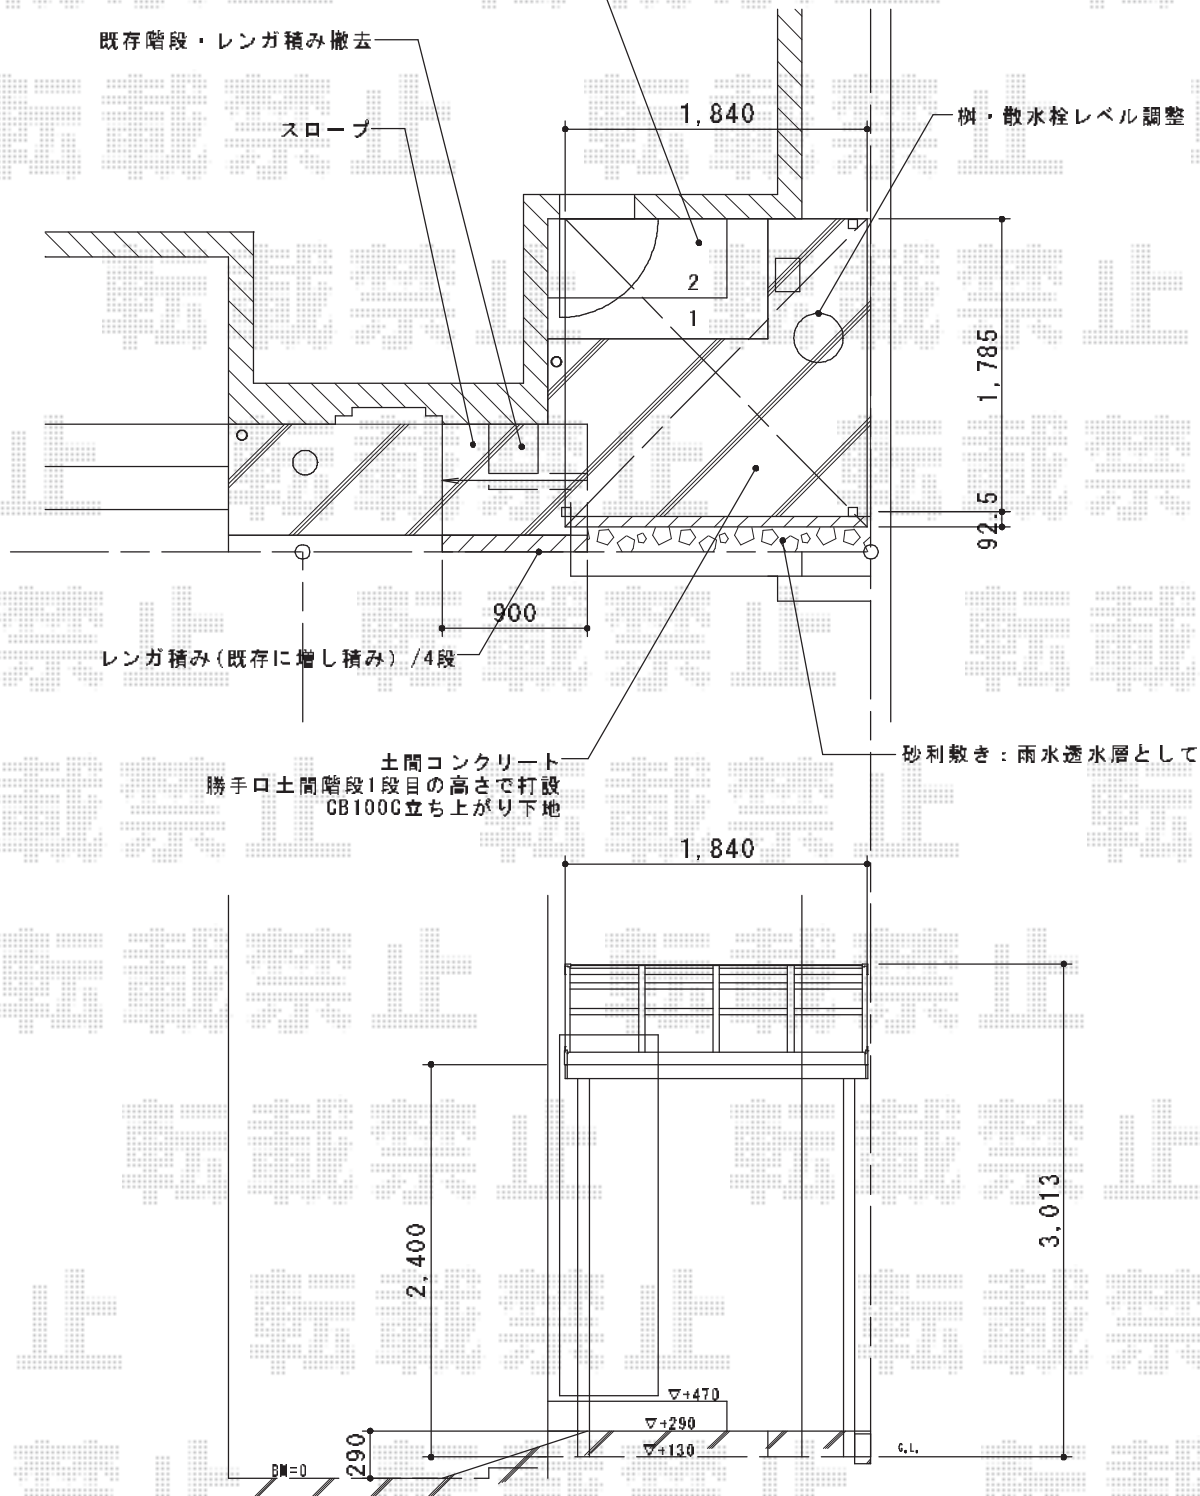

# ライザーテラスII R型 1500 テラスタイプ 単体 積雪～50cm対応

ライザーテラスII・テラスタイプ 関東間 600タイプ  
 シヤイングレー・ポリカーボネート（クリアマット）・1間\*6尺  
 片側はね出し

トステム ライザーテラスII R型 テラスタイプ 単体 はね出し納まり 積雪～50cm対応  
 間口=関東間1.0間（柱芯々1,620mm 屋根幅1,840mm）  
 出幅=6尺（1,785mm）  
 色：シヤイングレー  
 屋根材：ポリカーボネート（クリアマット/すりガラス調）  
 柱仕様：柱位置固定タイプ  
 施工方法：下止め仕様  
 追加部材：はねだし材、部品セット、中間柱自在桁長尺用