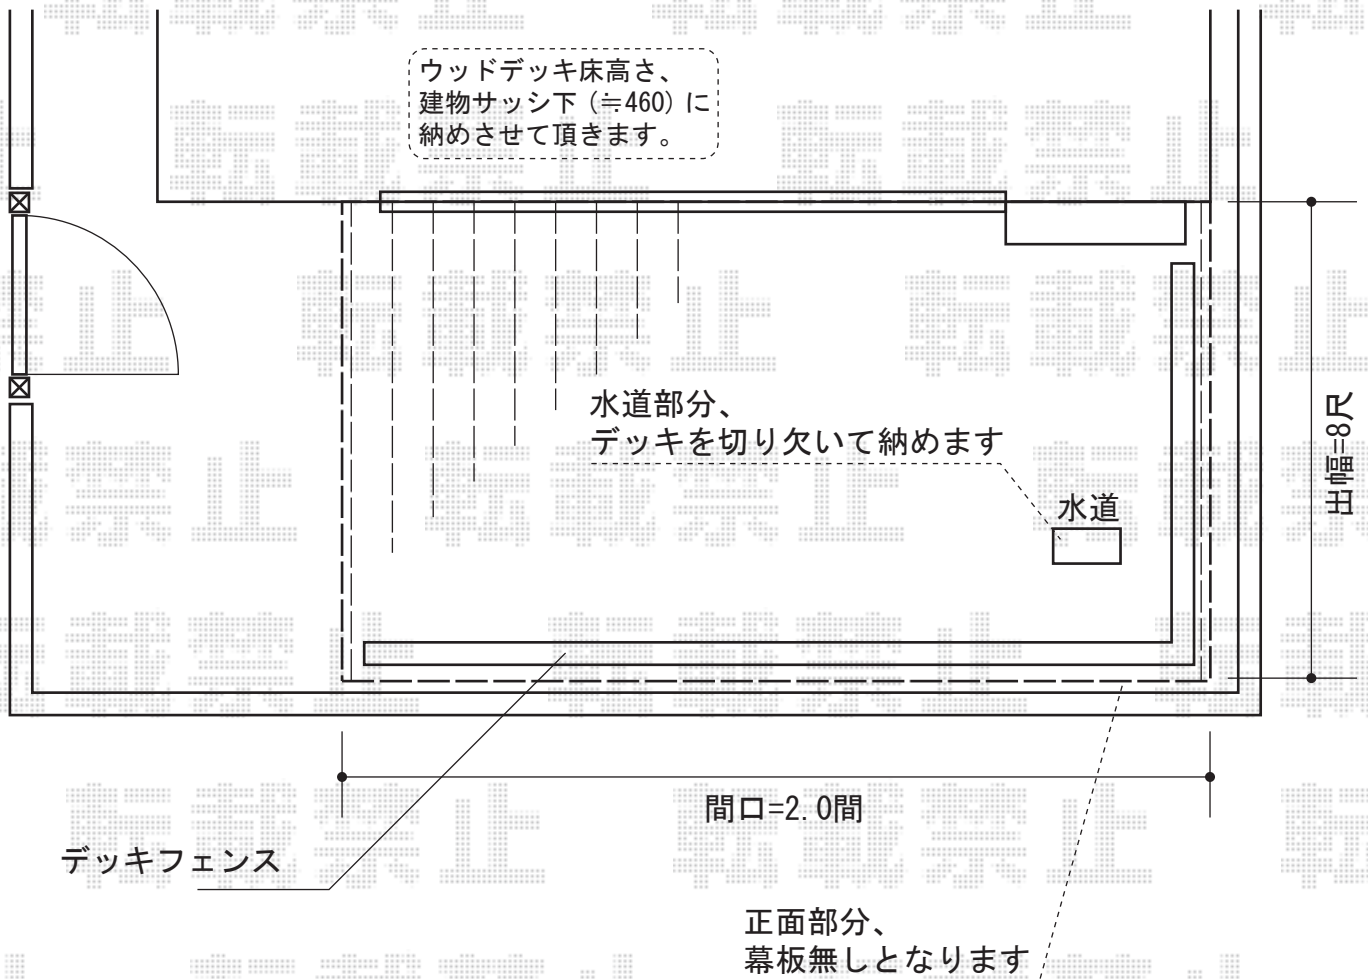

リコステージII 単体

トステム リコステージII 単体
間口=2.0間 (3,620mm)
出幅=8尺 (2,413mm)
色：ソフトブラウン
床板：縦貼り
幕板：幕板B (薄タイプ)
束柱：束柱A

トステム デッキフェンス フラットラチスパネル (密目タイプ)
本体1枚 (W×H) = (1,200mm×1,000mm) × 5枚
主柱：T-10×6本
色：ソフトブラウン

現場状況や作図制限により概略図の内容と多少の違いが生じることがございます。
施工時は、現場優先とさせていただきますので、お立会い頂き、
最終のご指示のほど、何卒、宜しくお願い致します。