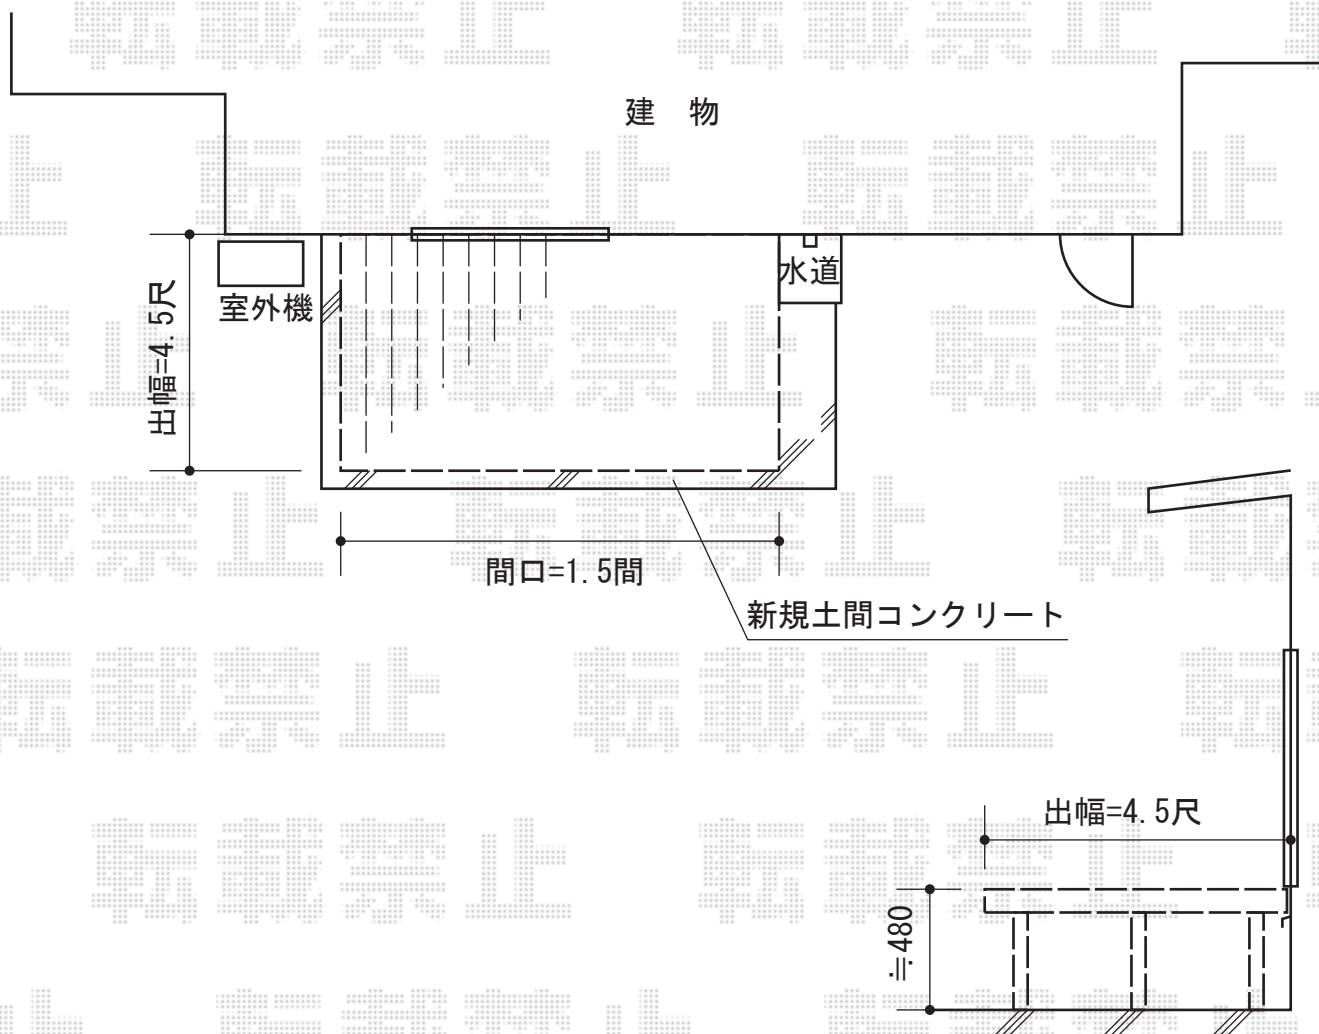

リウッドデッキII 単体

YKK AP リウッドデッキII 単体

間口=1.5間 (2,784mm)

出幅=4.5尺 (1,395mm)

色：(床板：レッドブラウン/束柱：カームブラック)

床板：縦貼り

束柱：KSタイプ (400~500mm)

現場状況や作図制限により概略図の内容と多少の違いが生じることがございます。
施工時は、現場優先とさせていただきますので、お立会い頂き、
最終のご指示のほど、何卒、宜しくお願い致します。