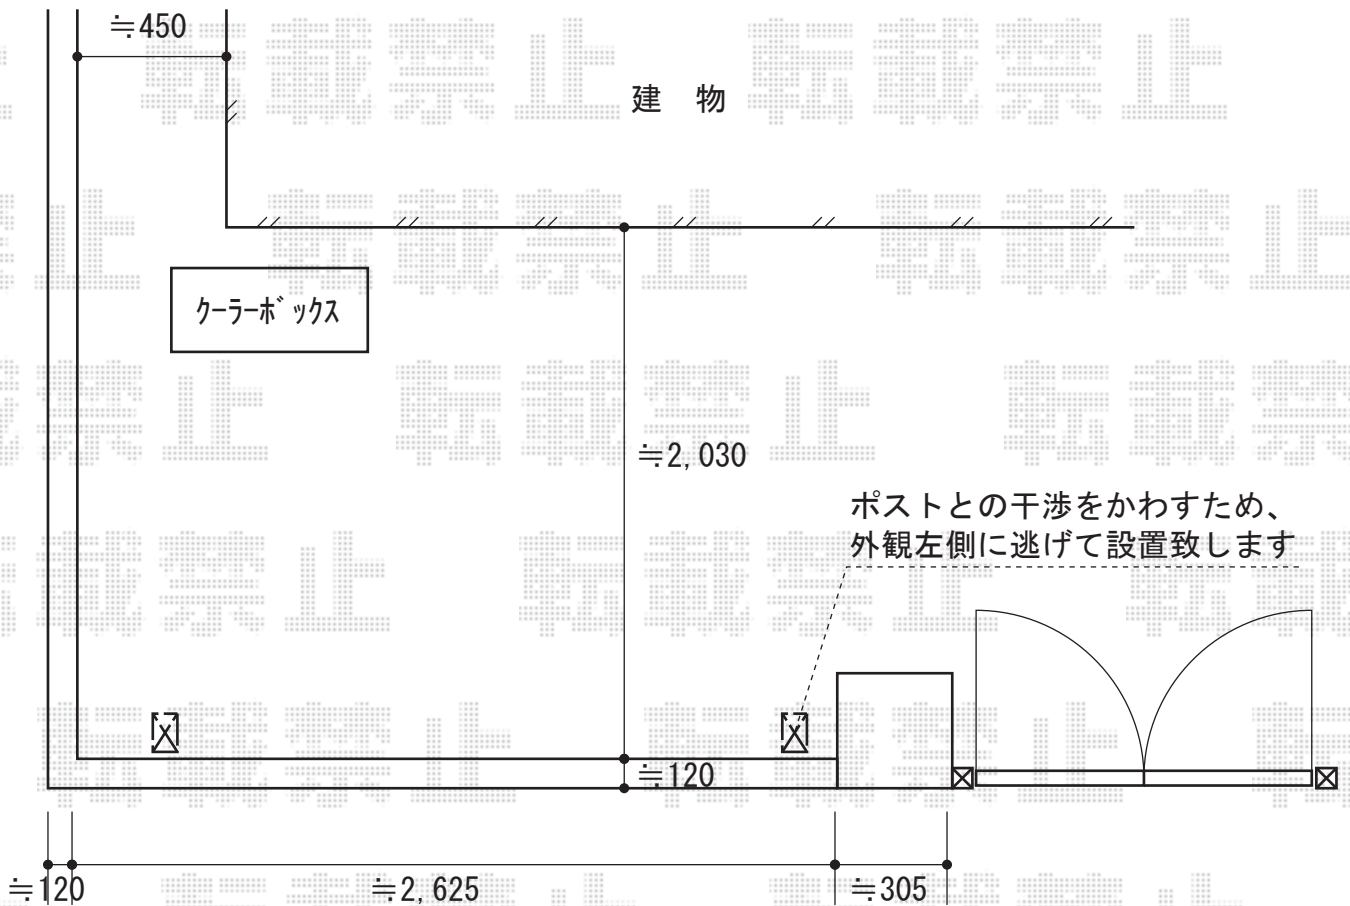

カーブポートシグマIII ミニ 積雪～30cm対応

トステム カーブポートシグマIII ミニ 積雪～30cm対応
幅=1,801mm
奥行=2,862mm
色：オータムブラウン
屋根材：ポリカーボネート（ブラウン）
柱仕様：標準柱仕様（有効高 約1,800mm）

現場状況や作図制限により概略図の内容と多少の違いが生じることがございます。
施工時は、現場優先とさせて頂きたく思いますので、お立会い頂き、
最終のご指示のほど、何卒、宜しくお願い致します。