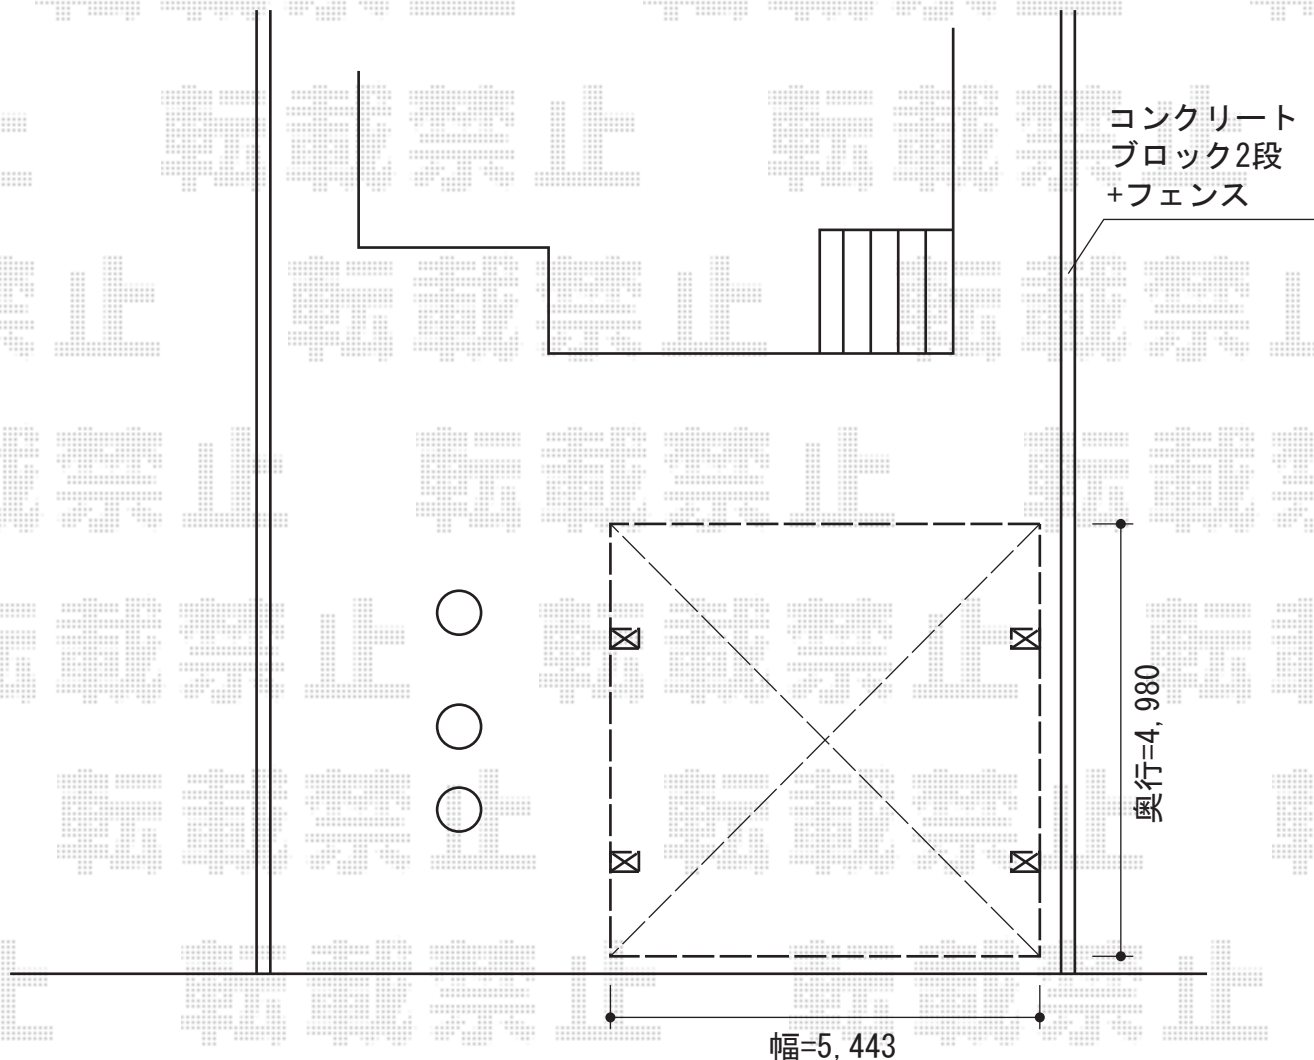

カーブポートシグマIII ワイド 積雪～30cm

トステム カーブポートシグマIII ワイド 積雪～30cm

幅=5,443mm

奥行=4,980mm

色：シャイングレー

屋根材：熱線吸収ポリカーボネート（ライトブルーマット調）

柱仕様：標準柱仕様（有効高 約1,800mm）

現場状況や作図制限により概略図の内容と多少の違いが生じることがございます。
施工時は、現場優先とさせて頂きたく思いますので、お立会い頂き、
最終のご指示のほど、何卒、宜しくお願い致します。