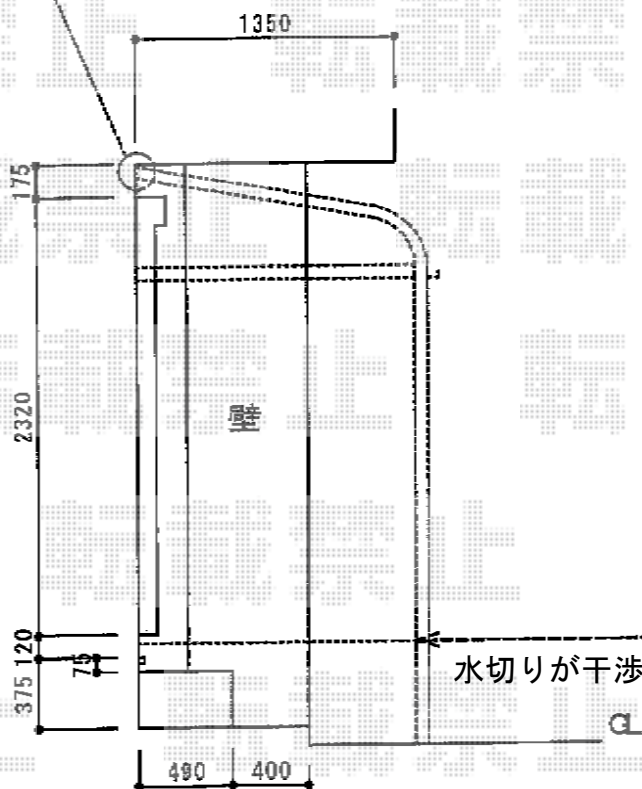

ほせるんですII R型 床納まり ランマ無し 積雪~20cm対応

出来る限り高い位置に
垂木掛けを取付致します

トステム ほせるんですII R型 床納まり ランマ無し 積雪~20cm対応
 寸法=関東間1.5間 (2,730mm) × 5尺 (1,485mm)
 正面ユニット：テラス (4枚建) ・網戸
 側面ユニット：[外観左]テラス (2枚建) ・網戸/[外観右]FIX
 色：オータムブラウン
 屋根材：ポリカーボネート (ブラウン)
 床材：塩ビデッキボード (グレー)
 オプション：吊り下げ物干し 標準 2本入
 追加部材：外観右側加工用部材

現場状況や作図制限により概略図の内容と多少の違いが生じることがございます。
 施工時は、現場優先とさせて頂きたく思いますので、お立会い頂き、
 最終のご指示のほど、何卒、宜しくお願い致します。

EX-SHOP
 HTTP://WWW.EX-SHOP.NET

担当：小林