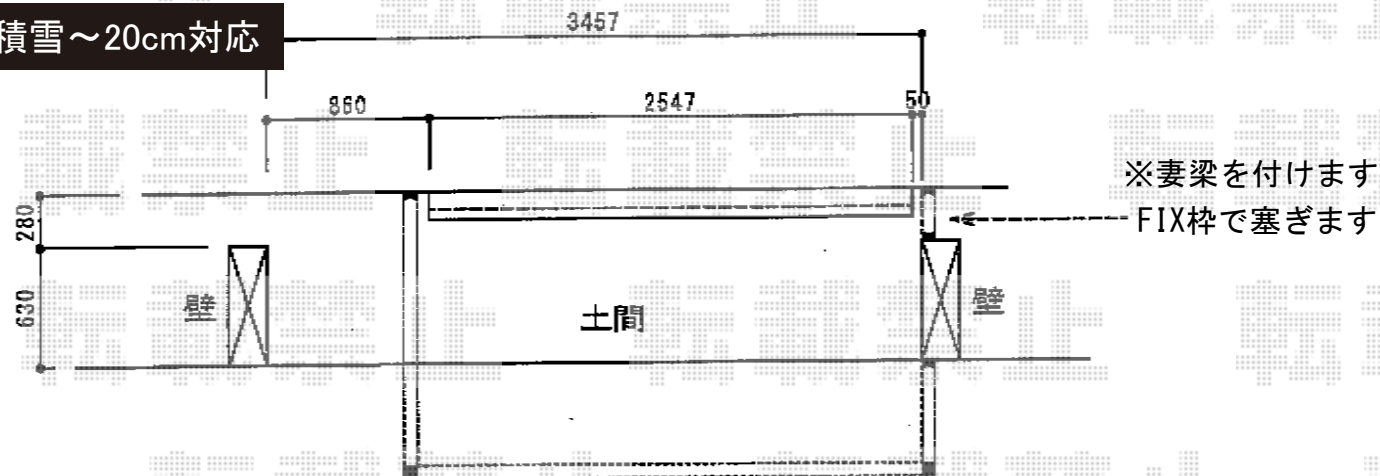

ほせるんですII R型 床納まり ランマ無し 積雪~20cm対応

出来る限り高い位置に
垂木掛けを取付致します

トステム ほせるんですII R型 床納まり ランマ無し 積雪~20cm対応
 寸法=関東間1.5間 (2,730mm) × 5尺 (1,485mm)
 正面ユニット：テラス (4枚建) ・網戸
 側面ユニット：[外観左]テラス (2枚建) ・網戸/[外観右]FIX
 色：オータムブラウン
 屋根材：ポリカーボネート (ブラウン)
 床材：塩ビデッキボード (グレー)
 オプション：吊り下げ物干し 標準 2本入
 追加部材：外観右側加工用部材

現場状況や作図制限により概略図の内容と多少の違いが生じることがございます。
 施工時は、現場優先とさせて頂きたく思いますので、お立会い頂き、
 最終のご指示のほど、何卒、宜しくお願い致します。

EX-SHOP
 HTTP://WWW.EX-SHOP.NET

担当：小林