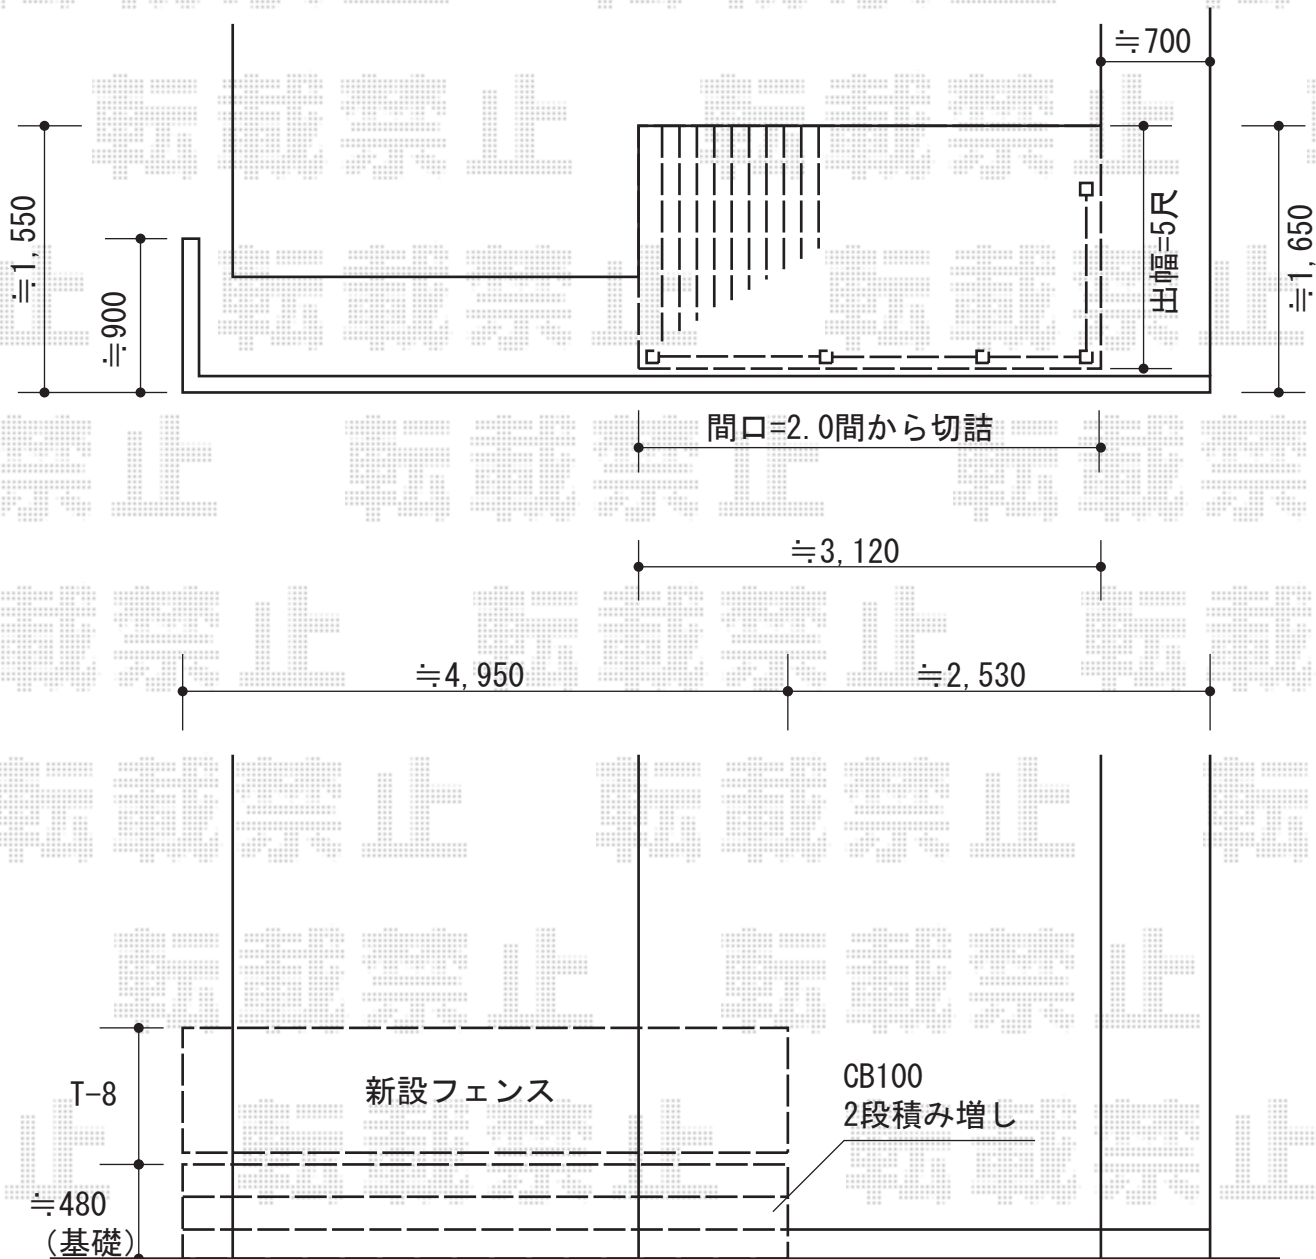

ウッドデッキ・フェンス

トステム リコステージⅡ 単体+デッキフェンス
 間口=関東間2.0間 (3,660mm) 出幅=5尺 (1,533mm)
 色：ダークブラウン
 床板：標準/縦貼り
 幕板：幕板A (厚タイプ 31mm) 束柱：束柱B (H400~550mm)
 オプション：デッキフェンス/フラットラチス (粗目) ×4スパン

TOEX ハイグリッドフェンスN8型 フリーポールタイプ
 本体1枚 (W×H) = (W2,000mm×H800mm) ×2スパン
 自由柱 (スチール) : T-8×3本
 色：オータムブラウン
 部品：小口キャップ×1

現場状況や作図制限により概略図の内容と多少の違いが生じることがございます。
 施工時は、現場優先とさせていただきますので、お立会い頂き、
 最終のご指示のほど、何卒、宜しくお願い致します。

EX-SHOP
[HTTP://WWW.EX-SHOP.NET](http://www.ex-shop.net)

担当：越智

全ての著作権は、エクスショップに帰属します。当社とのお取引目的外の使用・複製・転載禁止となっております。