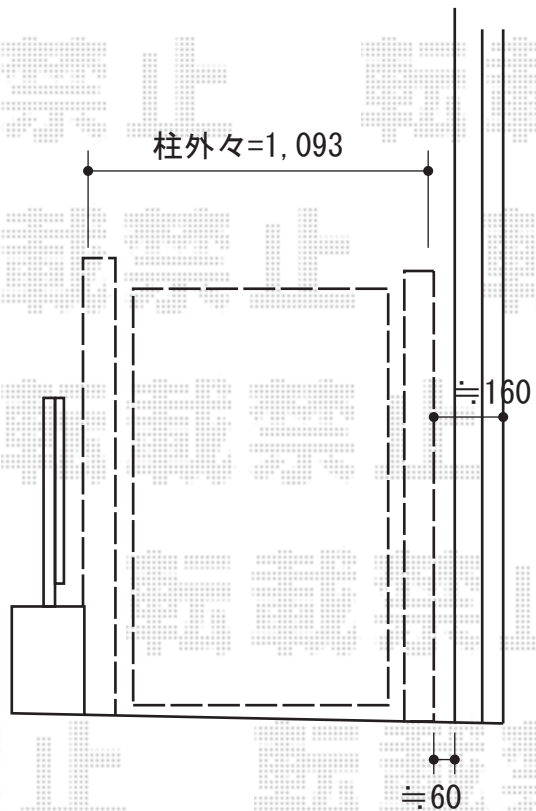

ライフモダンII YA型 片開き 柱使用

TOEX ライフモダンII YA型 片開き 柱使用

扉1枚 (W×H) = (900×1,200mm) ×1枚

色：シャイングレー+ミディアムチェリー

錠：プッシュプルUT錠 両面シリンダー (色：ライトゴールド)

開き：内開き

現場状況や作図制限により概略図の内容と多少の違いが生じることがございます。
施工時は、現場優先とさせて頂きたく思いますので、お立会い頂き、
最終のご指示のほど、何卒、宜しくお願い致します。