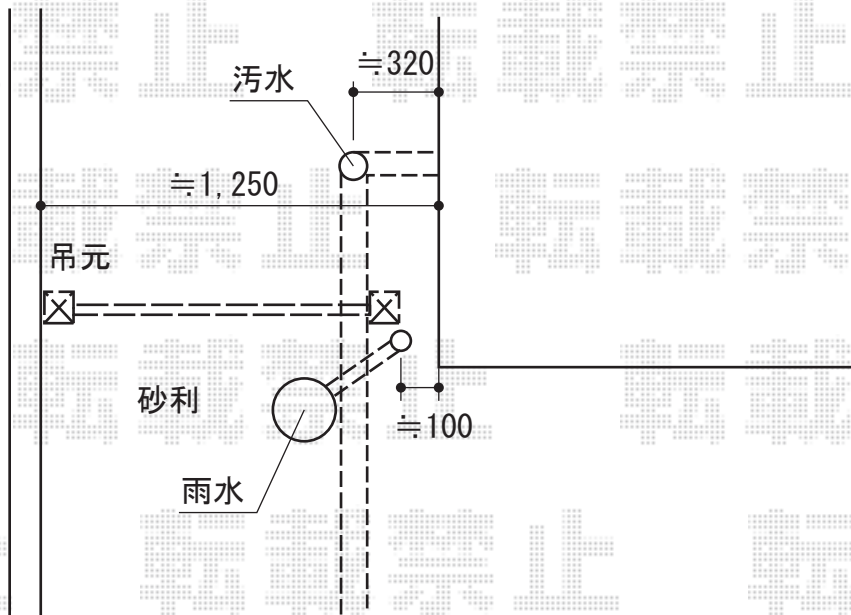

ライフモダンII YA型 片開き 柱使用

TOEX ライフモダンII YA型 片開き 柱使用

扉1枚 (W×H) = (900×1,200mm) ×1枚

色：シャイングレー+ミディアムチェリー

錠：プッシュプルUT錠 両面シリンダー (色：ライトゴールド)

開き：内開き

現場状況や作図制限により概略図の内容と多少の違いが生じることがございます。
施工時は、現場優先とさせて頂きたく思いますので、お立会い頂き、
最終のご指示のほど、何卒、宜しくお願い致します。