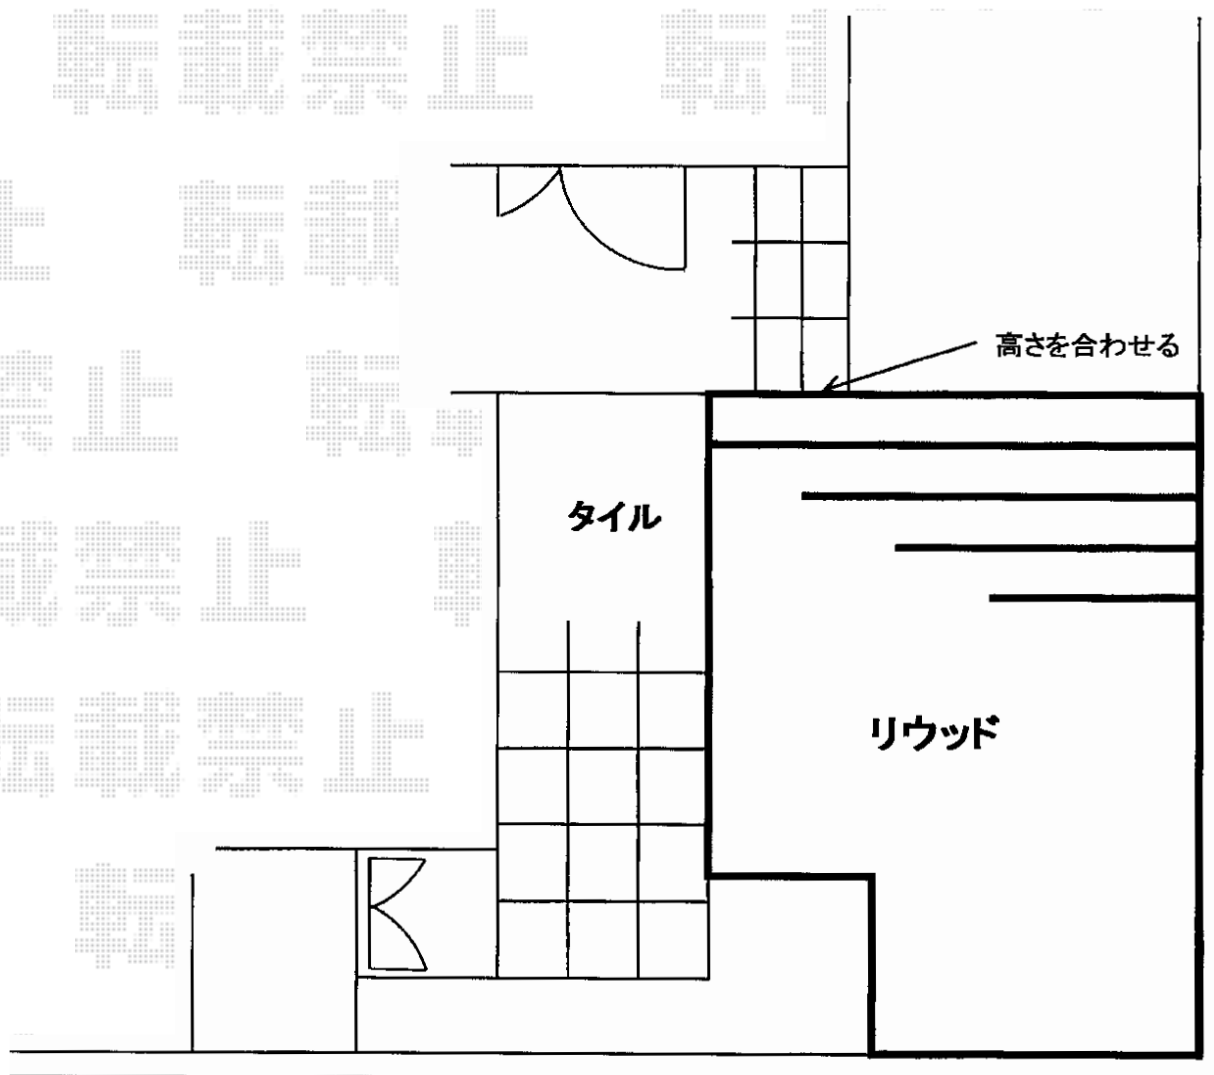

# リウッドデッキII ワイド 単体

リウッドデッキII ワイド 単体  
間口=関東間2.0間 (3,998mm)  
出幅=6尺 (1,850mm)  
色：ホワイトブラウン  
床板：縦張り  
束柱：Sタイプ (450mm)

現場状況や作図制限により概略図の内容と多少の違いが生じることがございます。  
施工時は、現場優先とさせて頂きたく思いますので、お立会い頂き、  
最終のご指示のほど、何卒、宜しくお願い致します。