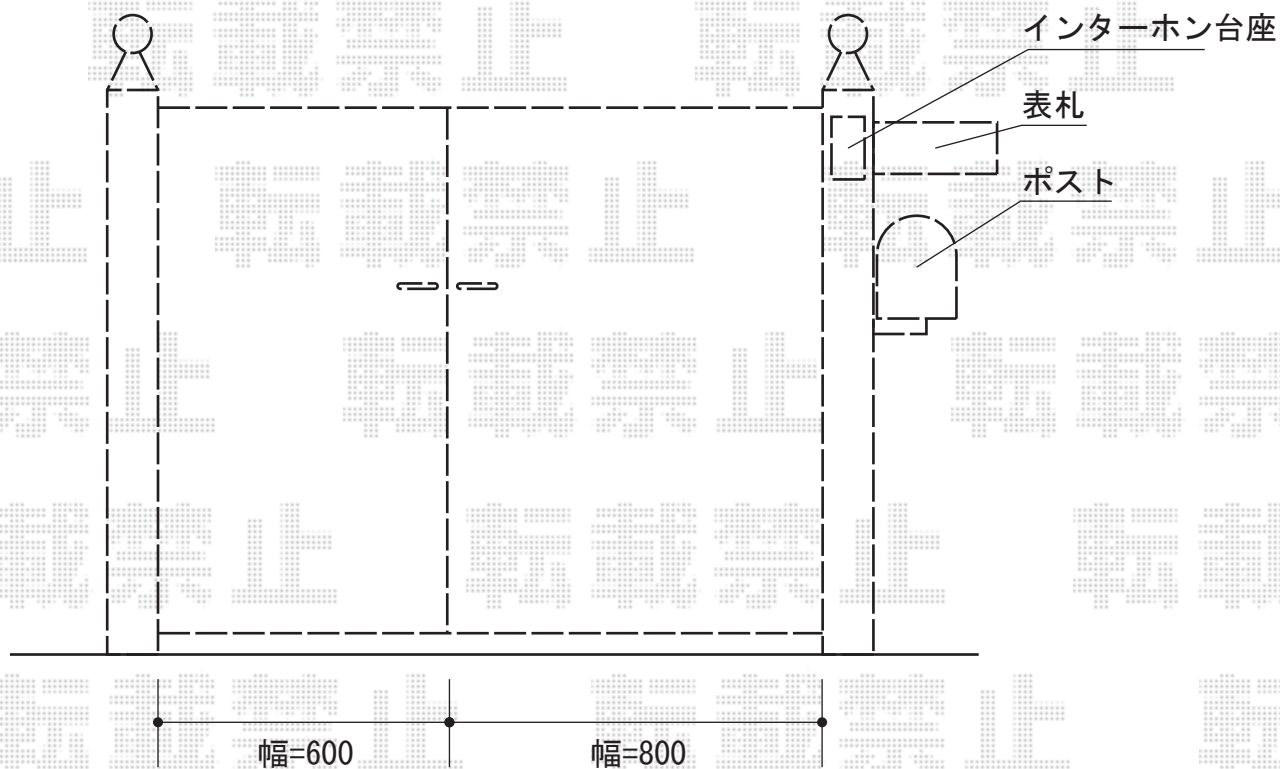

ディズニー門扉ミッキーA型 親子開き[丸門柱仕様]

新日軽 ディズニー門扉ミッキーA型 親子開き[丸門柱仕様]

本体1枚 (W×H) = (800mm・600mm) × 1,200mm

色：ブラック

錠：ZCK錠

開き：内開き

サイン：ミッキーA型

ポスト：ミッキーA型 (台座含む)

オプション：ギボシ、【仮】インターホン台座 (3型)

現場状況や作図制限により概略図の内容と多少の違いが生じることがございます。
施工時は、現場優先とさせて頂きたく思いますので、お立会い頂き、
最終のご指示のほど、何卒、宜しくお願い致します。

EX-SHOP
HTTP://WWW.EX-SHOP.NET

担当：小林