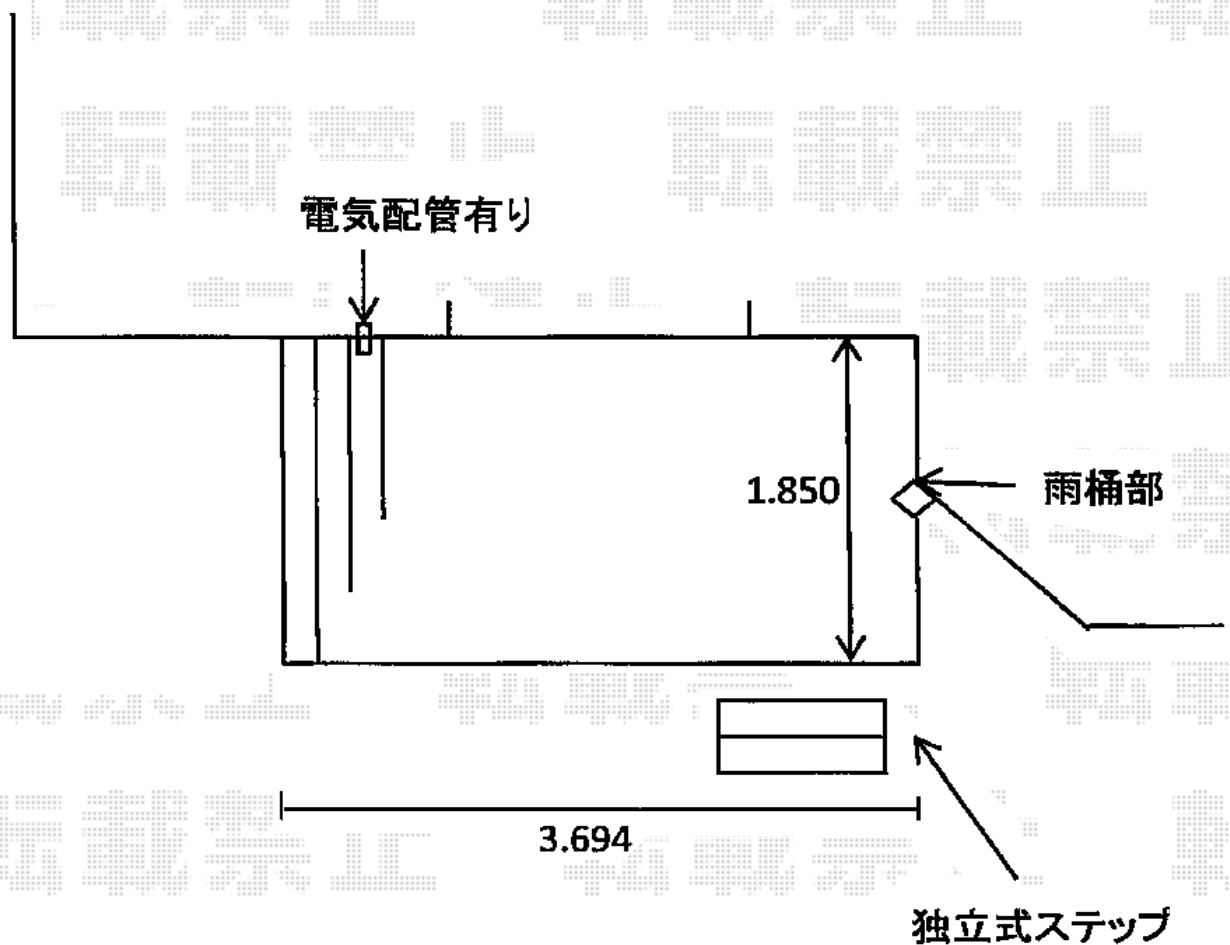

リウッドデッキII 単体

YKK AP リウッドデッキII 単体

間口=標準2.0間 (3,694mm)

出幅=6尺 (1,850mm)

色：(床板：ホワイトブラウン/束柱：プラチナステン)

床板：縦貼り

束柱：KLタイプ (600~700mm)

YKK AP 独立式リウッドステップ

色：ホワイトブラウン

現場状況や作図制限により概略図の内容と多少の違いが生じることがございます。
施工時は、現場優先とさせて頂きたく思いますので、お立会い頂き、
最終のご指示のほど、何卒、宜しくお願い致します。

EX-SHOP
HTTP://WWW.EX-SHOP.NET

担当：大辻・永田