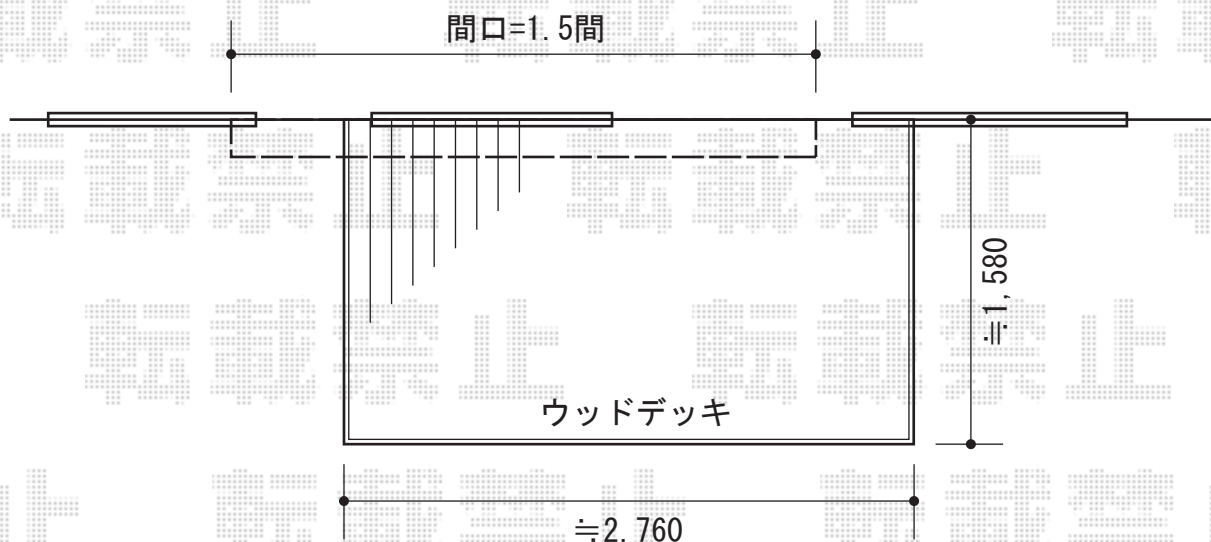

彩鳥S型 ボックスタイプ 手動式

トステム 彩鳥S型 レギュラータイプ 手動式
間口=2,730mm
出幅=1,500mm
本体色：シャイングレー
キャンバス色：ポリエステル（ストライプオレンジ）
駆動：手動式 駆動外観右
クランクハンドル：L=1,500mm
追加部材：ベースプレート

現場状況や作図制限により概略図の内容と多少の違いが生じることがございます。
施工時は、現場優先とさせて頂きたく思いますので、お立会い頂き、
最終のご指示のほど、何卒、宜しくお願い致します。