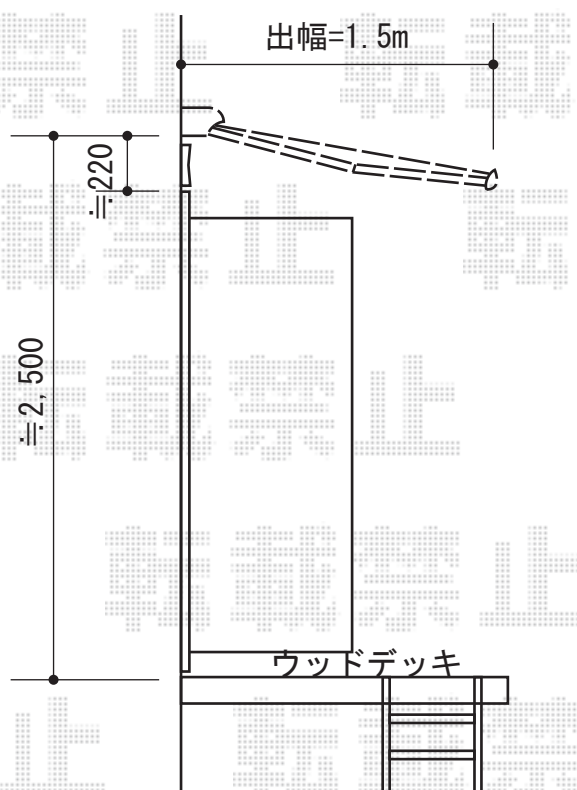

彩鳥S型 ボックスタイプ 手動式

トステム 彩鳥S型 レギュラータイプ 手動式
間口=2,730mm
出幅=1,500mm
本体色：シャイングレー
キャンバス色：ポリエステル（ストライプオレンジ）
駆動：手動式 駆動外観右
クランクハンドル：L=1,500mm
追加部材：ベースプレート

現場状況や作図制限により概略図の内容と多少の違いが生じることがございます。
施工時は、現場優先とさせて頂きたく思いますので、お立会い頂き、
最終のご指示のほど、何卒、宜しくお願い致します。