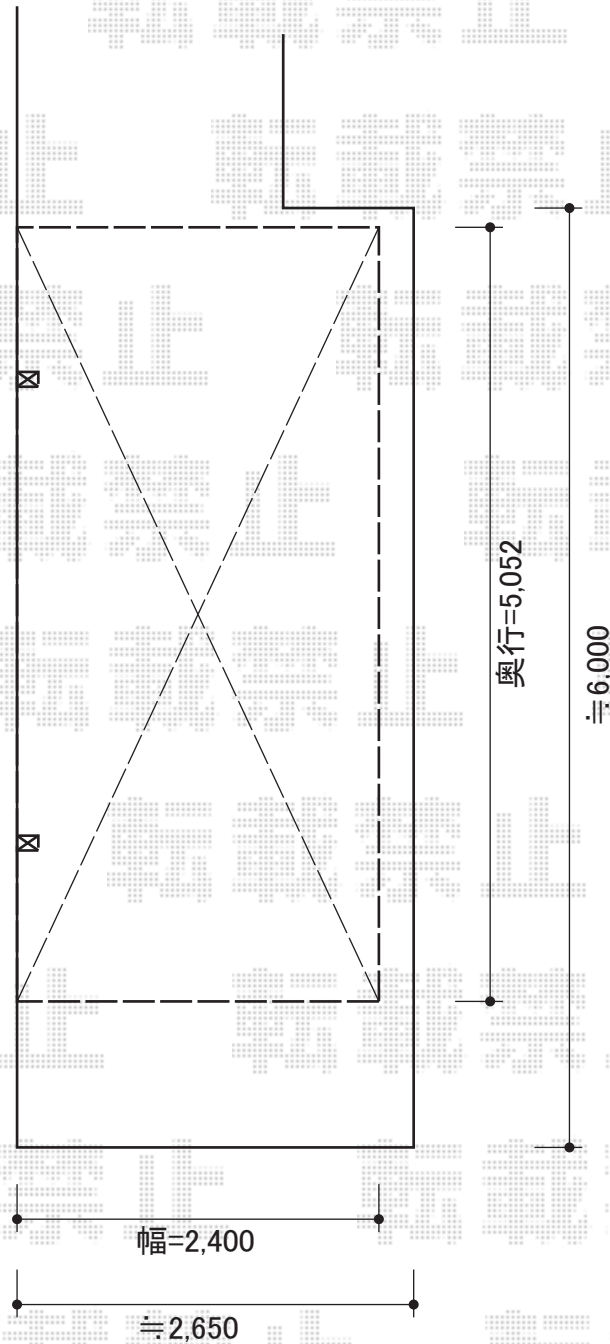

プレシオスポート 積雪～20cm対応

Value Select プレシオスポート 積雪～20cm対応
幅=2,400mm
奥行=5,052mm
色：グレースブラウン
屋根材：ポリカーボネート（スモークブラウン）
柱仕様：ハイルーフ仕様（有効高 約2,250mm）

現場状況や作図制限により概略図の内容と多少の違いが生じることがございます。
施工時は、現場優先とさせて頂きたく思いますので、お立会い頂き、
最終のご指示のほど、何卒、宜しくお願い致します。