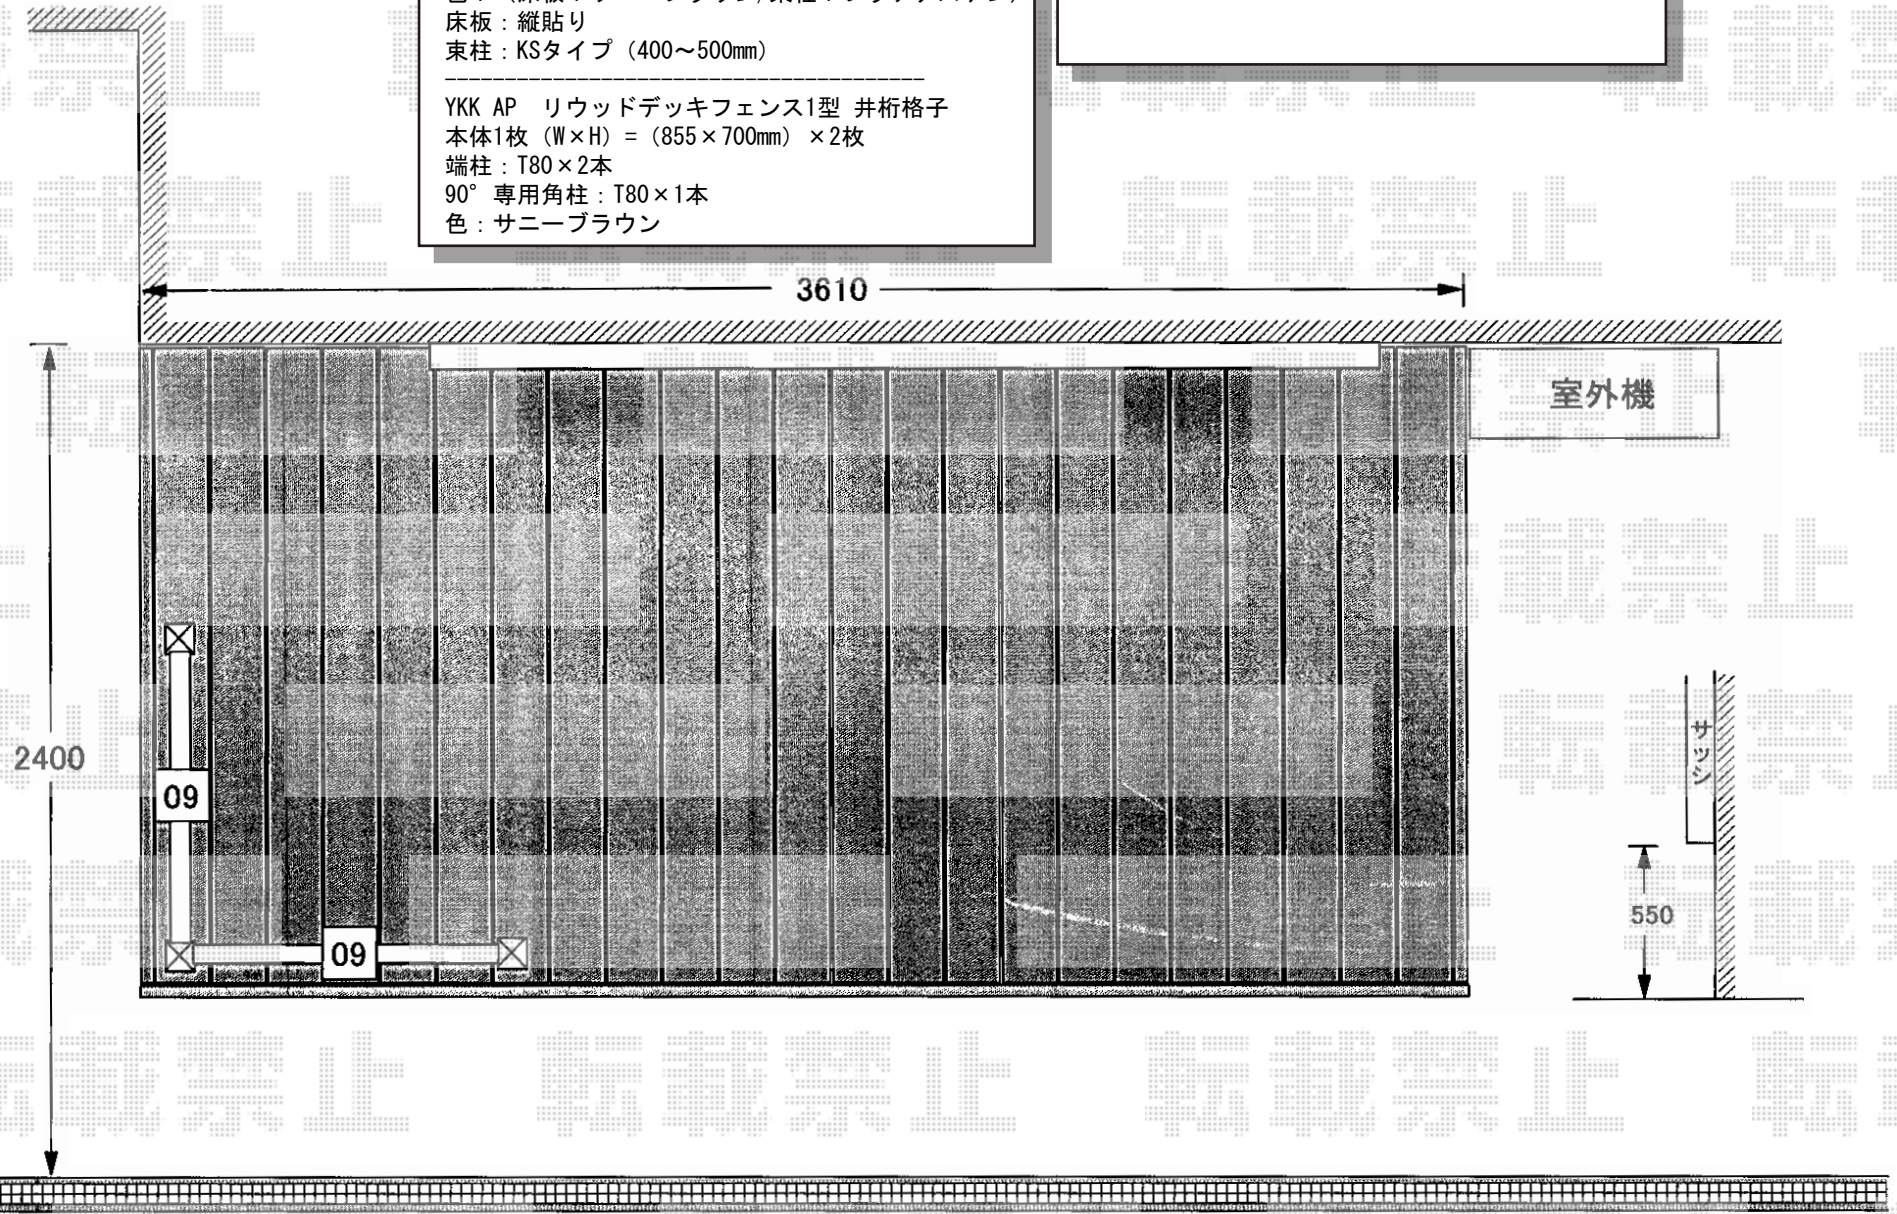

リウッドデッキII 単体

YKK AP リウッドデッキII 単体
間口=標準2.0間 (3,694mm)
出幅=6尺 (1,850mm)
色：(床板：サニーブラウン/束柱：プラチナステン)
床板：縦貼り
束柱：KSタイプ (400~500mm)

YKK AP リウッドデッキフェンス1型 井桁格子
本体1枚 (W×H) = (855×700mm) ×2枚
端柱：T80×2本
90°専用角柱：T80×1本
色：サニーブラウン

YKK AP 独立式 リウッドステップ
色：サニーブラウン (アルミ：プラチナステン)

現場状況や作図制限により概略図の内容と多少の違いが生じることがございます。
施工時は、現場優先とさせて頂きたく思いますので、お立会い頂き、
最終のご指示のほど、何卒、宜しくお願い致します。

全ての著作権は、エクスショップに帰属します。当社とのお取引目的外の使用・複製・転載禁止となっております。

EX-SHOP

HTTP://WWW.EX-SHOP.NET

担当：大辻・永田