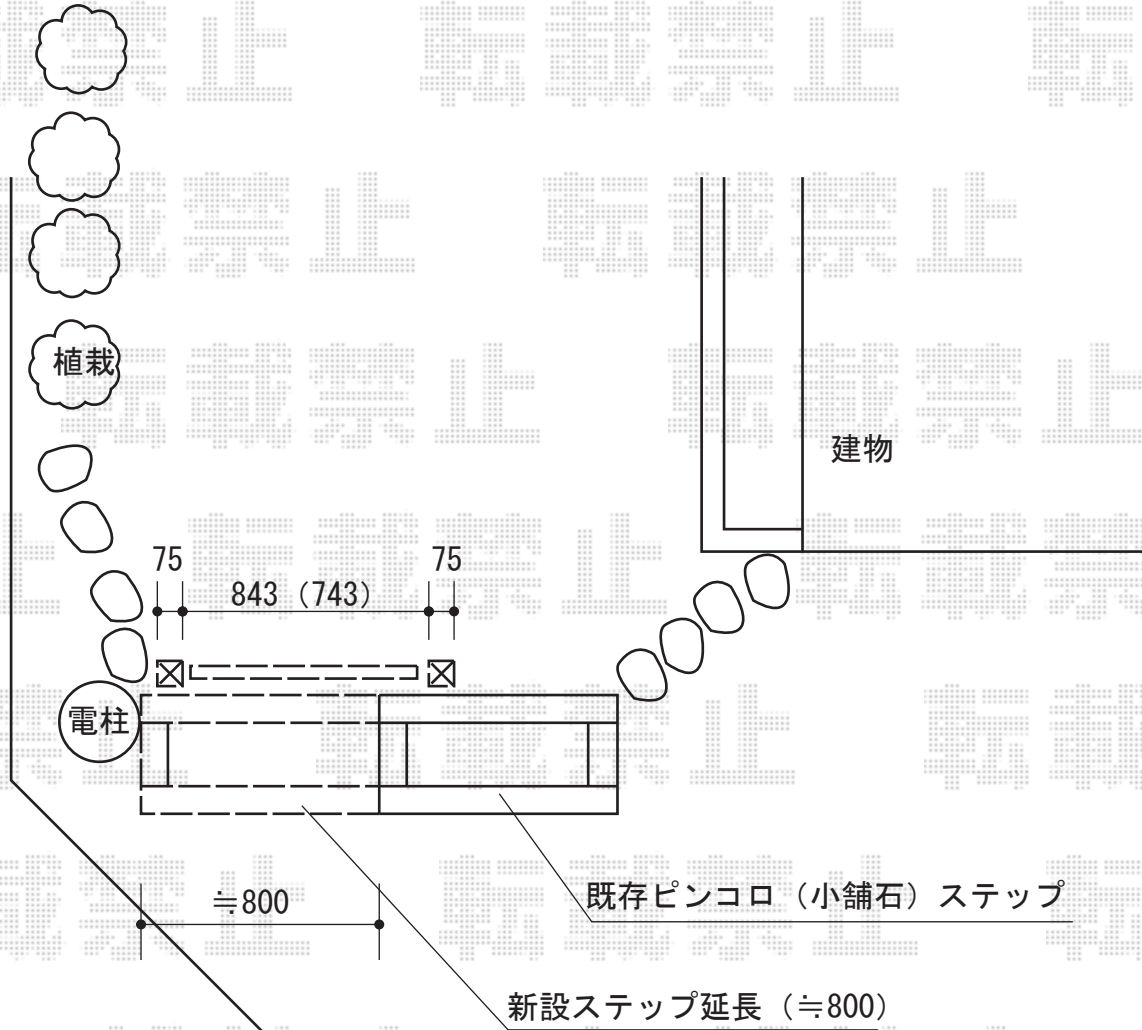

ステイウッド門扉5型 片開き[75角門柱]

TOEX ステイウッド門扉5型 片開き[75角門柱]  
 本体1枚 (W×H) = (800mm×1,000mm) × 1枚  
 色：Sオールナット  
 錠：ステイウッドB錠  
 開き：内開き

現場状況や作図制限により概略図の内容と多少の違いが生じることがございます。  
 施工時は、現場優先とさせて頂きたく思いますので、お立会い頂き、  
 最終のご指示のほど、何卒、宜しくお願い致します。