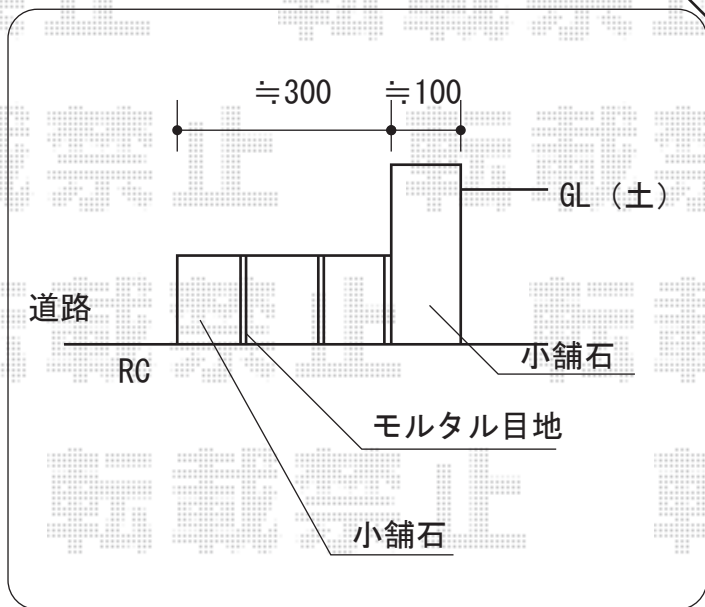

ステイウッド門扉5型 片開き[75角門柱]

TOEX ステイウッド門扉5型 片開き[75角門柱]  
 本体1枚 (W×H) = (800mm×1,000mm) × 1枚  
 色：Sオールナット  
 錠：ステイウッドB錠  
 開き：内開き

現場状況や作図制限により概略図の内容と多少の違いが生じることがございます。  
 施工時は、現場優先とさせて頂きたく思いますので、お立会い頂き、  
 最終のご指示のほど、何卒、宜しくお願い致します。