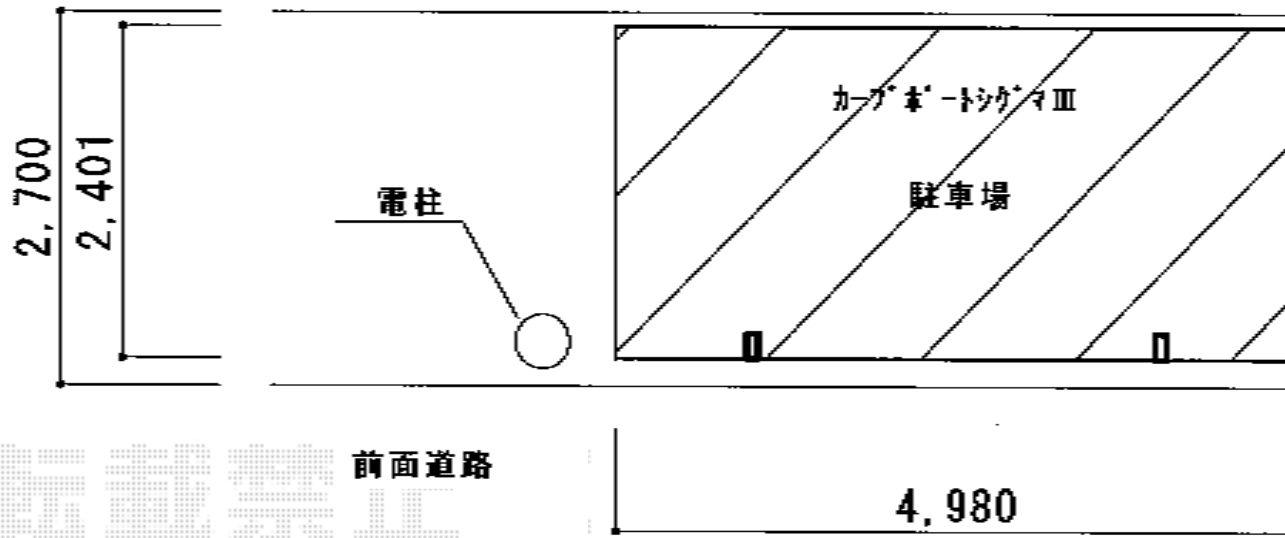

# カーブポートシグマIII 積雪～30cm対応

トステム カーブポートシグマIII 積雪～30cm対応  
幅=2,401mm  
奥行=4,980mm  
色：オータムブラウン  
屋根材：熱線吸収ポリカーボネート（ライトブルーマット調）  
柱仕様：ロング柱28×1本 ロング柱23×1本

前面道路

建物

現場状況や作図制限により概略図の内容と多少の違いが生じることがございます。  
施工時は、現場優先とさせて頂きたく思いますので、お立会い頂き、  
最終のご指示のほど、何卒、宜しくお願い致します。