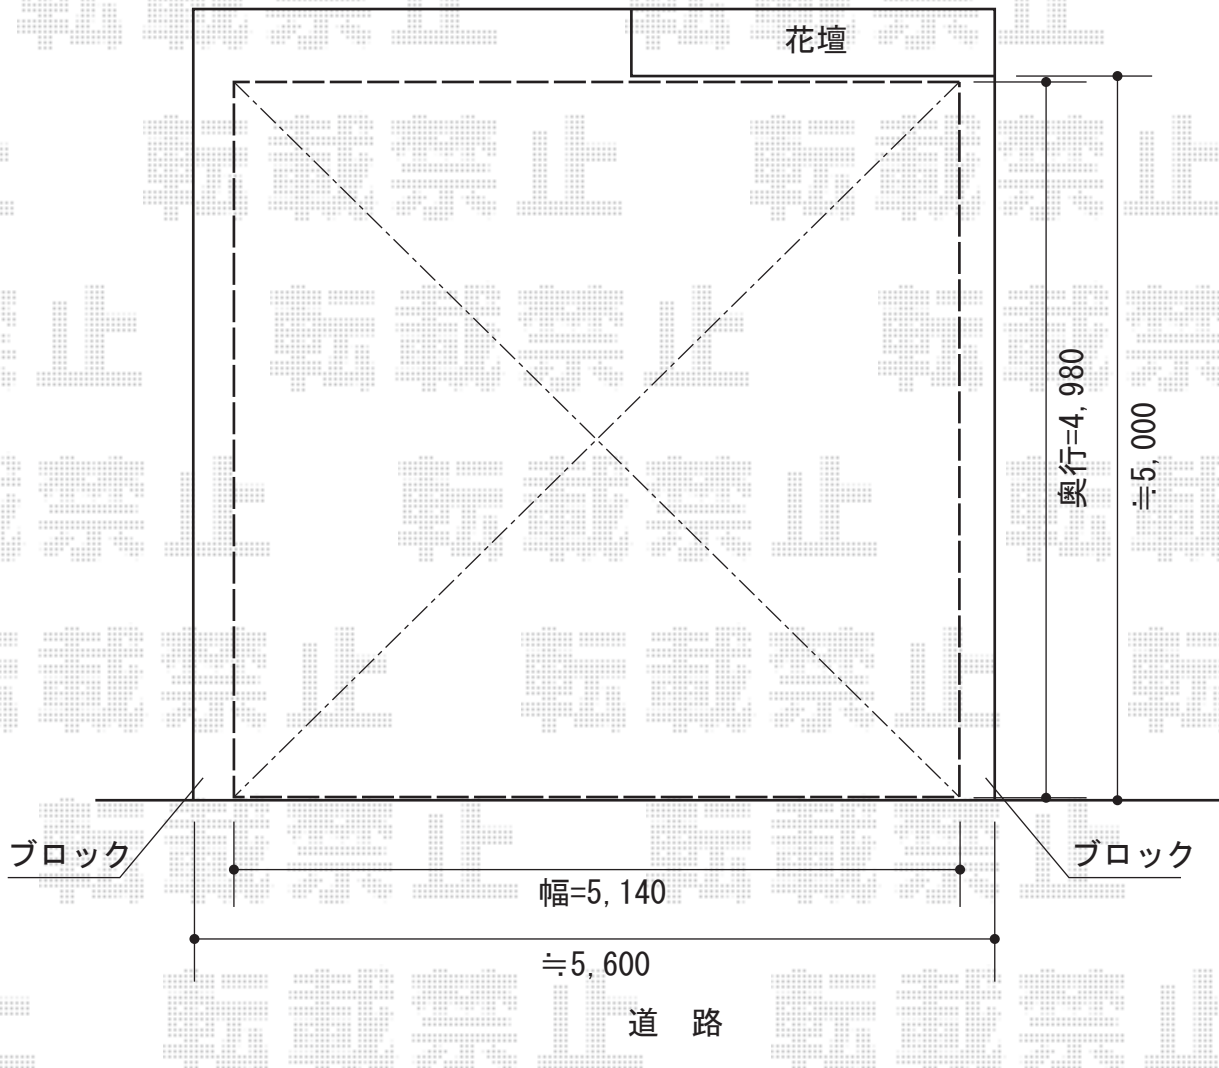

カーブポートシグマIII ワイド 積雪～30cm対応

トステム カーブポートシグマIII ワイド 積雪～30cm対応
幅=5,140mm
奥行=4,980mm
色：ブラック
屋根材：ポリカーボネート（ブルースモーク）
柱仕様：ロング柱23仕様（有効高 約2,300mm）
オプション：吊り下げ物干し ロング 2本入

現場状況や作図制限により概略図の内容と多少の違いが生じることがございます。
施工時は、現場優先とさせていただきますので、お立会い頂き、
最終のご指示のほど、何卒、宜しくお願い致します。