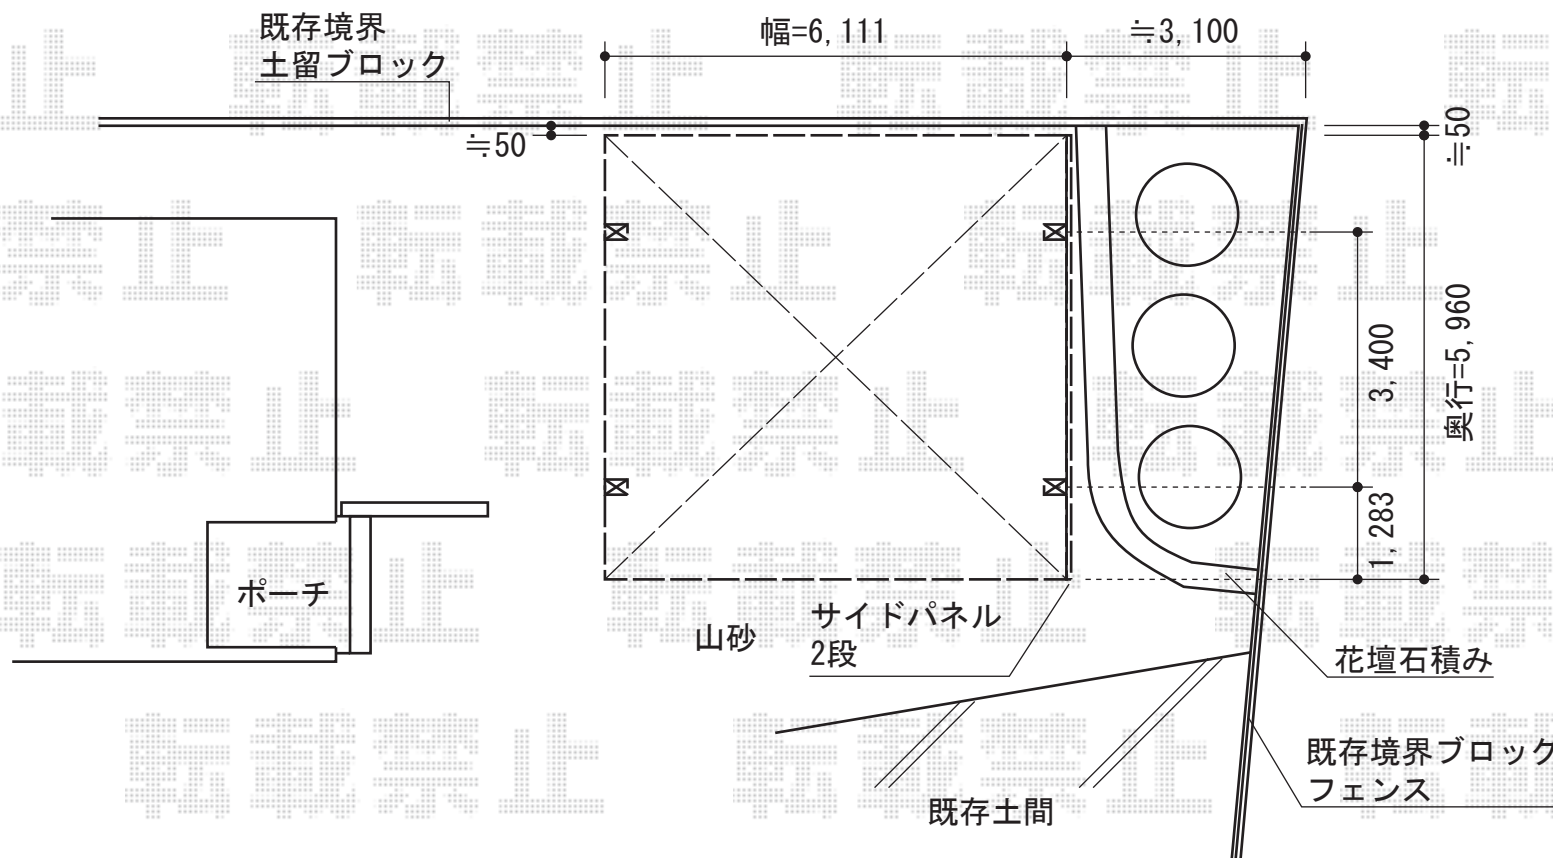

ジーポートneo Aタイプ 2台用 積雪～100cm対応

YKK AP ジーポートneo Aタイプ 2台用 積雪～100cm対応
 幅=6,111mm
 奥行=5,966mm
 色：プラチナステン
 屋根材：【別売】スチール折板（ペフ無）
 柱仕様：角柱タイプ/ハイルーフ仕様（有効高 約3,000mm）

YKK AP サイドパネル<平板タイプ/台形枠なし/角柱用>
 高さ=2段タイプ（2,073mm）
 長さ=60用（5,768mm）
 色：プラチナステン
 パネル材：ポリカーボネート（アースブルー）