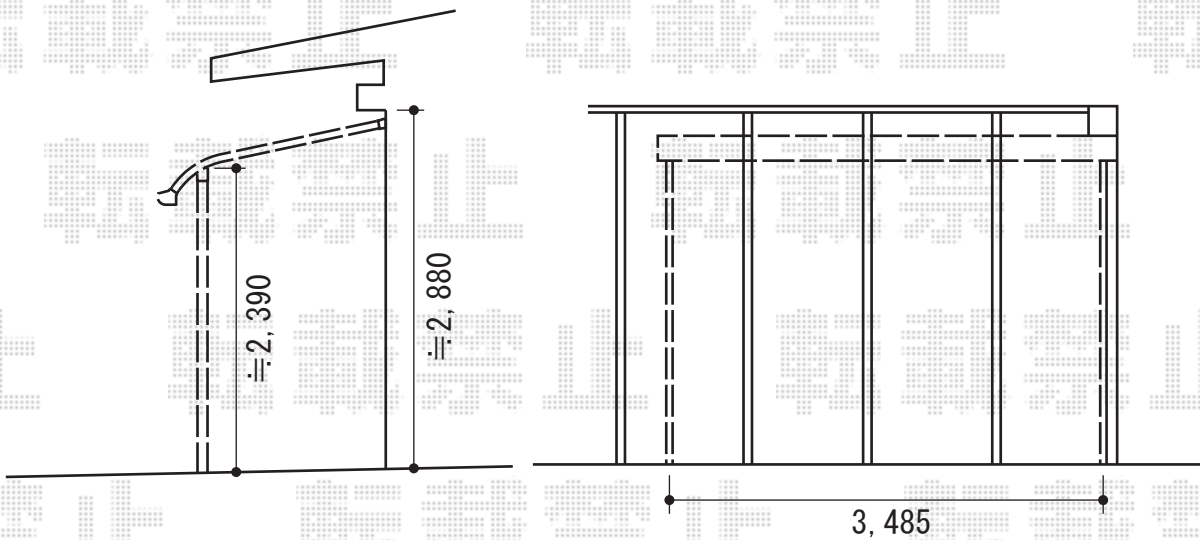

プレシオステラスR型 屋根タイプ 単体 積雪～20cm対応

Value Select プレシオステラスR型 屋根タイプ 単体 積雪～20cm対応  
間口=関東間2.0間 (柱芯々3,485mm 屋根幅3,670mm)  
出幅=6尺 (1,770mm)  
色：グレースブラウン  
屋根材：熱線遮断ポリカーボネート (スカイブルーマット調)  
柱仕様：柱位置固定タイプ  
施工方法：上止め  
オプション：吊り下げ物干し 標準 2本入