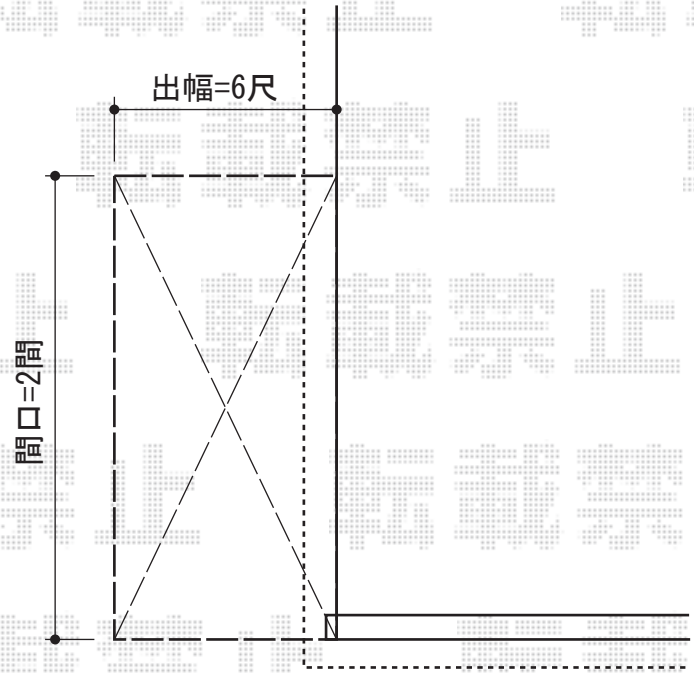

プレシオステラスR型 屋根タイプ 単体 積雪～20cm対応

Value Select プレシオステラスR型 屋根タイプ 単体 積雪～20cm対応  
間口=関東間2.0間 (柱芯々3,485mm 屋根幅3,670mm)  
出幅=6尺 (1,770mm)  
色：グレースブラウン  
屋根材：熱線遮断ポリカーボネート (スカイブルーマット調)  
柱仕様：柱位置固定タイプ  
施工方法：上止め  
オプション：吊り下げ物干し 標準 2本入

現場状況や作図制限により概略図の内容と多少の違いが生じることがございます。  
施工時は、現場優先とさせて頂きたく思いますので、お立会い頂き、  
最終のご指示のほど、何卒、宜しくお願い致します。

EX-SHOP  
HTTP://WWW.EX-SHOP.NET

担当：越智

全ての著作権は、エクスショップに帰属します。当社とのお取引目的外の使用・複製・転載禁止となっております。