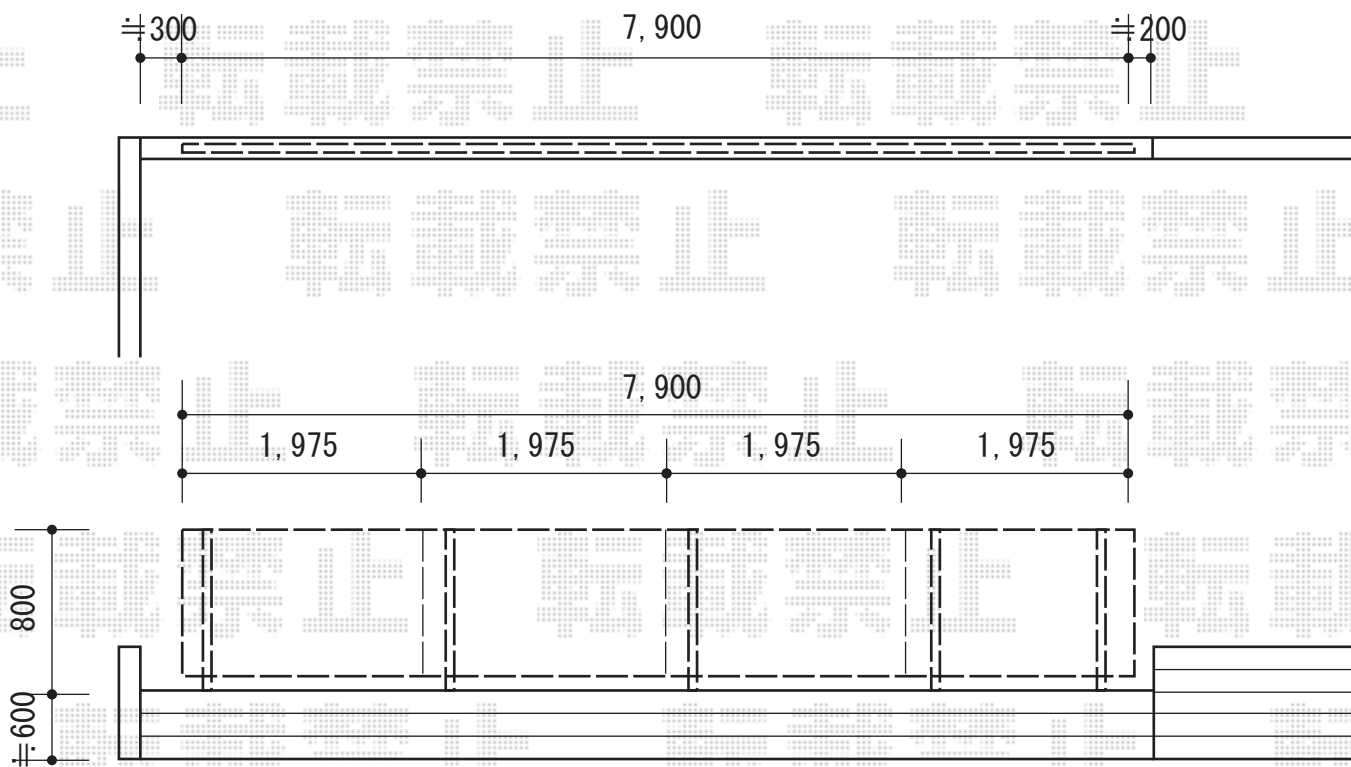

レスティナメッシュフェンス2型《フリーポール》

YKK AP レスティナメッシュフェンス2型
《フリーポール》
本体1枚 (W×H) = (1975mm×800mm) × 4
柱 : T80×5
色 : ブラウン
部品 : エンドキャップ

現場状況や作図制限により概略図の内容と多少の違いが生じることがございます。
施工時は、現場優先とさせて頂きたく思いますので、お立会い頂き、
最終のご指示のほど、何卒、宜しくお願い致します。