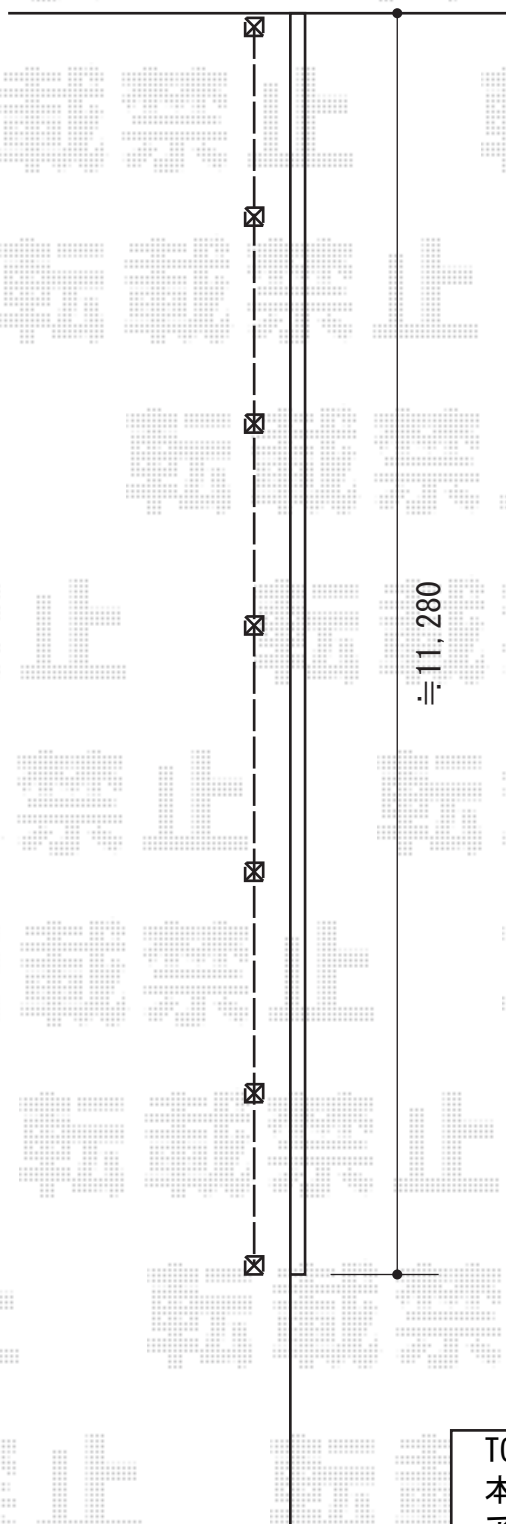

プリレオR5型フェンス 多段柱仕様

TOEX プリレオR5型フェンス 多段柱仕様

本体1枚 (W×H) = (1,975.5×600mm) ×6スパン

アルミ多段柱 : T-18×7本

上下ブラケットセットA : 7セット

継手セットA : 5セット

端部キャップA : 1セット

端部カバー (側枠1本) : 1セット

色 : シャイングレー

現場状況や作図制限により概略図の内容と多少の違いが生じることがございます。
施工時は、現場優先とさせて頂きたく思いますので、お立会い頂き、
最終のご指示のほど、何卒、宜しくお願い致します。

EX-SHOP
HTTP://WWW.EX-SHOP.NET

担当 : 大辻・永田