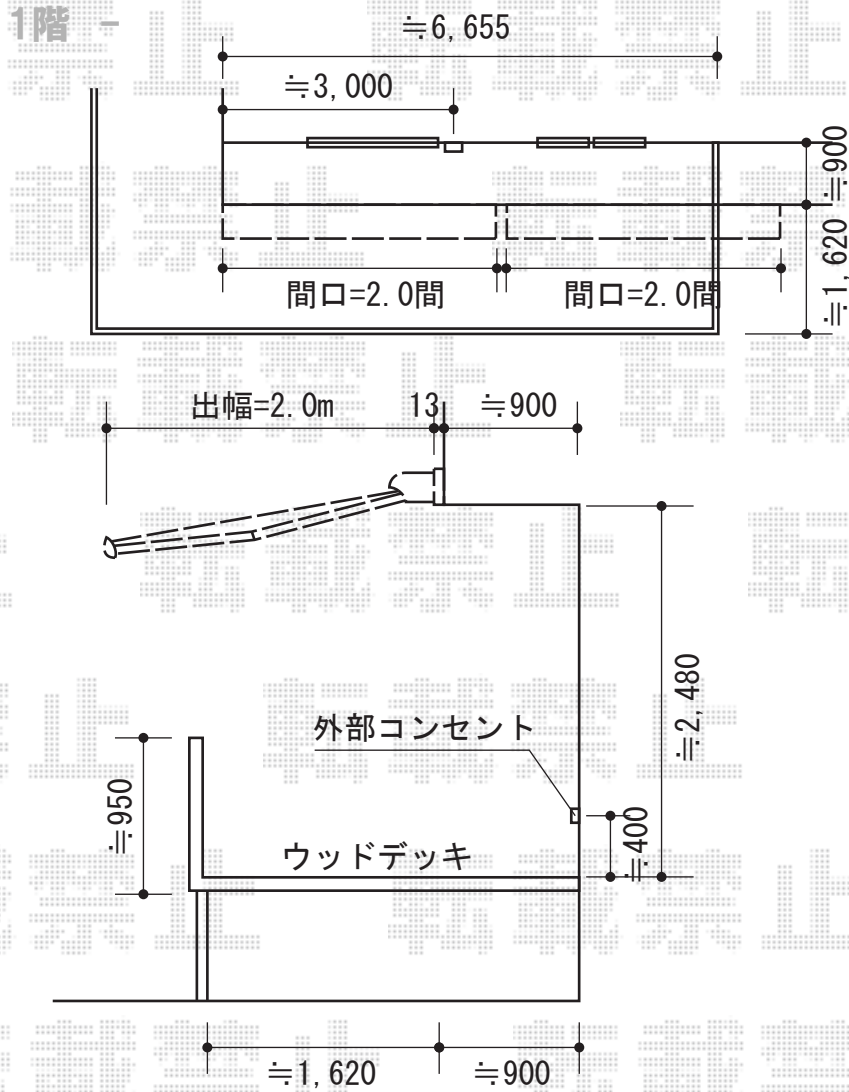

彩鳥S型 ボックスタイプ リモコン式

トステム 【1階外観左側】彩鳥S型 ボックスタイプ 電動式
 間口=関東間2.0間 (3,640mm)
 出幅=2,000mm
 本体色：オータムブラウン
 キャンバス色：ポリエステル/ストライプキャメルベージュ
 駆動：外観右駆動/室外露出型スイッチ
 追加部材：ベースプレートセット、キャップ、ネジセット

トステム 【1階外観右側】彩鳥S型 ボックスタイプ 電動式
 間口=関東間2.0間 (3,640mm)
 出幅=2,000mm
 本体色：オータムブラウン
 キャンバス色：ポリエステル/ストライプキャメルベージュ
 駆動：【特注】外観左駆動/室外露出型スイッチ
 クランクハンドル：ベースプレートセット、キャップ、ネジセット