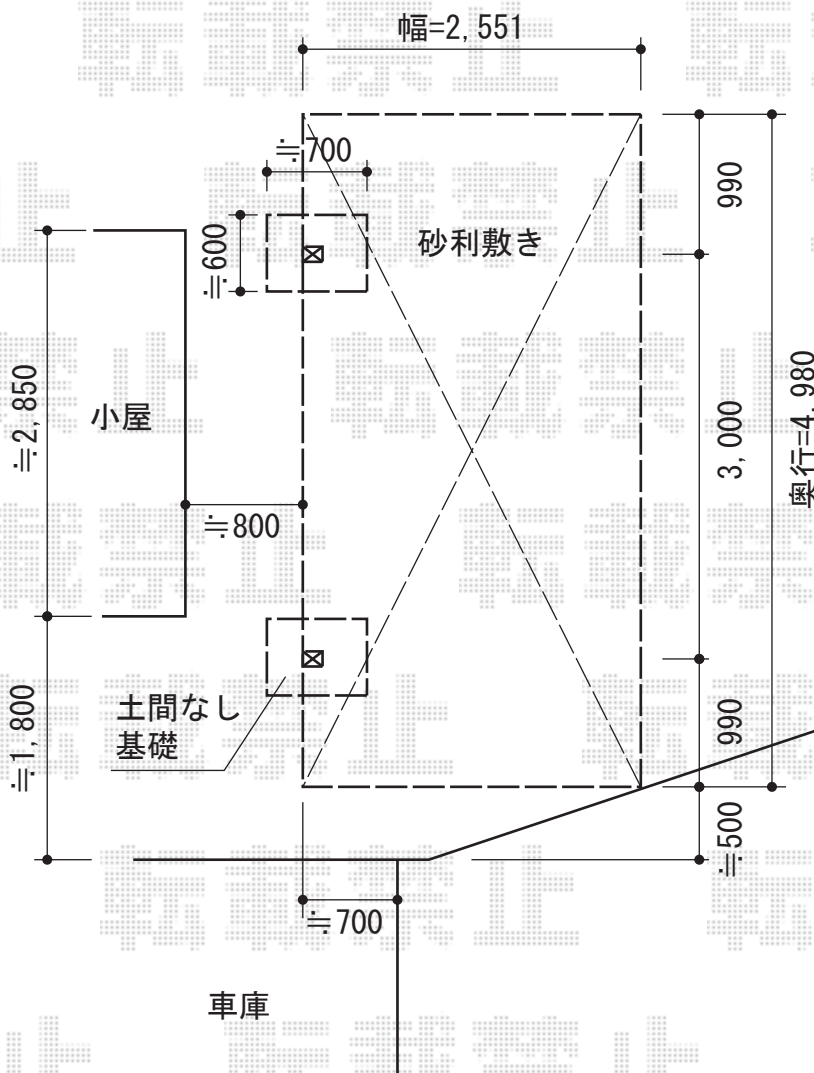

カーブポートシグマIII 積雪～30cm対応

トステム カーブポートシグマIII 積雪～30cm対応
 幅=2,551mm
 奥行=4,980mm
 色：オータムブラウン
 屋根材：ポリカーボネート（ブルースモーク）
 柱仕様：ロング柱23仕様（有効高 約2,300mm）

現場状況や作図制限により概略図の内容と多少の違いが生じることがございます。
 施工時は、現場優先とさせていただきますので、お立会い頂き、
 最終のご指示のほど、何卒、宜しくお願い致します。