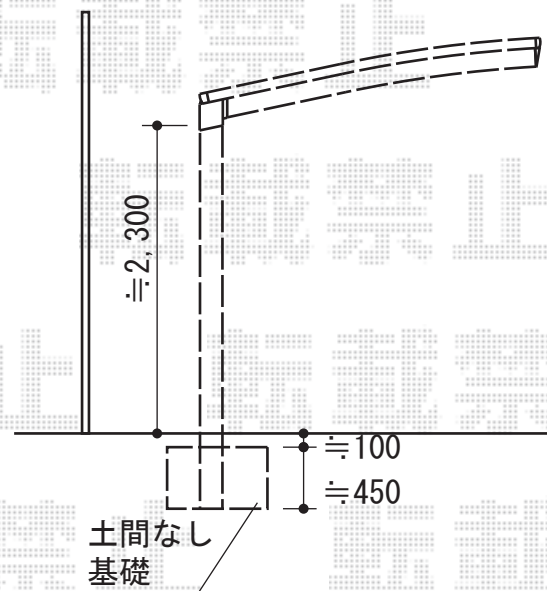

カーブポートシグマIII 積雪～30cm対応

トステム カーブポートシグマIII 積雪～30cm対応
 幅=2,551mm
 奥行=4,980mm
 色：オータムブラウン
 屋根材：ポリカーボネート（ブルースモーク）
 柱仕様：ロング柱23仕様（有効高 約2,300mm）

現場状況や作図制限により概略図の内容と多少の違いが生じることがございます。
 施工時は、現場優先とさせていただきますので、お立会い頂き、
 最終のご指示のほど、何卒、宜しくお願い致します。