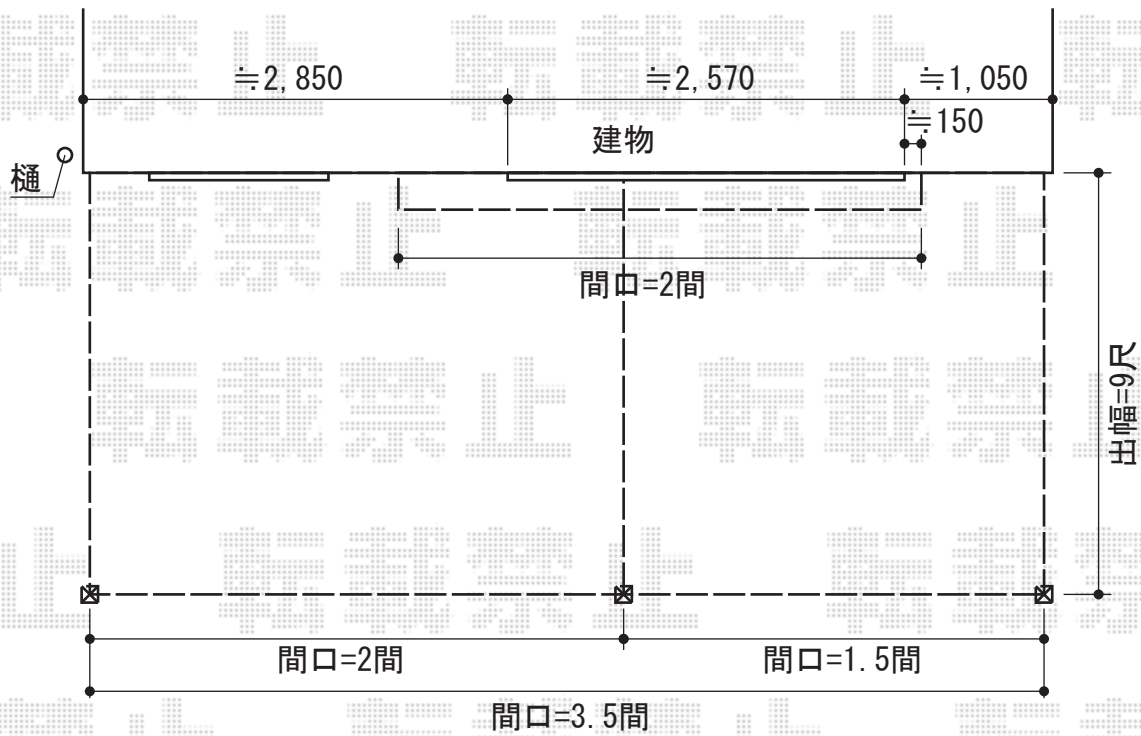

オーニング・バルコニー

トステム 彩鳥C型 ボックスタイプ 手動式
 間口=関東間2.0間 (3,640mm)
 出幅=2,000mm
 本体色：シャイングレー
 キャンバス色：アクリル/ネイビーブルー
 駆動：手動式/外観右駆動
 クランクハンドル：L1500

YKK AP バルコニー BC-X型 千本格子 連棟 柱建て式
 間口=関東間1.5間+2.0間 (6,407mm)
 出幅=9尺 (2,670mm)
 色：プラチナステン
 床材：グレイシルバー
 柱仕様：柱建て式
 オプション：収納式物干し (2本入)

現場状況や作図制限により概略図の内容と多少の違いが生じることがございます。
 施工時は、現場優先とさせて頂きたく思いますので、お立会い頂き、
 最終のご指示のほど、何卒、宜しくお願い致します。

EX-SHOP
[HTTP://WWW.EX-SHOP.NET](http://www.ex-shop.net)

担当：八浦