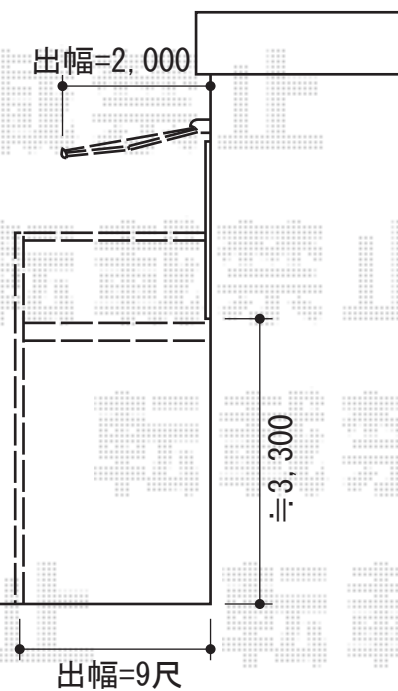

オーニング・バルコニー

トステム 彩鳥C型 ボックスタイプ 手動式
 間口=関東間2.0間 (3,640mm)
 出幅=2,000mm
 本体色：シャイングレー
 キャンバス色：アクリル/ネイビーブルー
 駆動：手動式/外観右駆動
 クランクハンドル：L1500

YKK AP バルコニー BC-X型 千本格子 連棟 柱建て式
 間口=関東間1.5間+2.0間 (6,407mm)
 出幅=9尺 (2,670mm)
 色：プラチナステン
 床材：グレイシルバー
 柱仕様：柱建て式
 オプション：収納式物干し (2本入)

現場状況や作図制限により概略図の内容と多少の違いが生じることがございます。
 施工時は、現場優先とさせて頂きたく思いますので、お立会い頂き、
 最終のご指示のほど、何卒、宜しくお願い致します。

EX-SHOP
[HTTP://WWW.EX-SHOP.NET](http://www.ex-shop.net)

担当：八浦