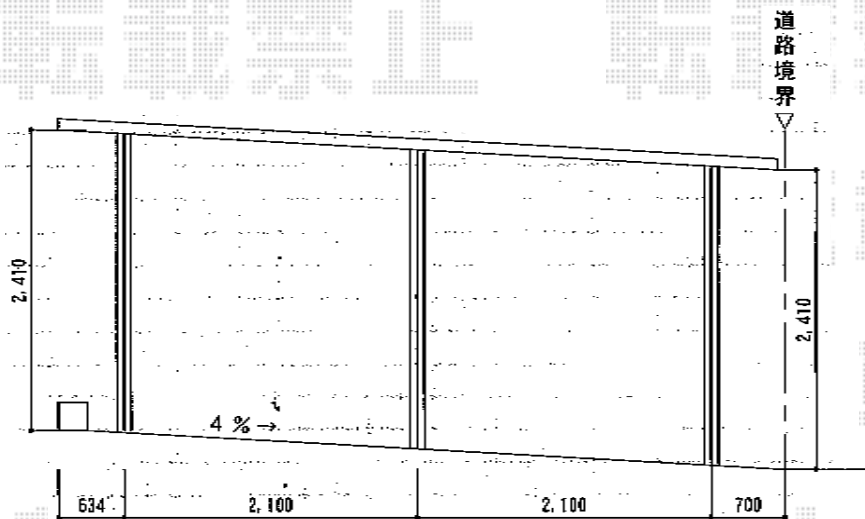

テリオスポートII 3000 2台用 積雪～100cm対応

トステム テリオスポートII 3000 2台用 積雪～100cm対応
 幅=5,504mm
 奥行=5,467mm
 色：シャイングレー
 屋根材：スチール折板（ペフ無・ブラック系）
 柱仕様：角柱・標準柱23仕様（有効高 約2,300mm）

現場状況や作図制限により概略図の内容と多少の違いが生じることがございます。
 施工時は、現場優先とさせて頂きたく思いますので、お立会い頂き、
 最終のご指示のほど、何卒、宜しくお願い致します。