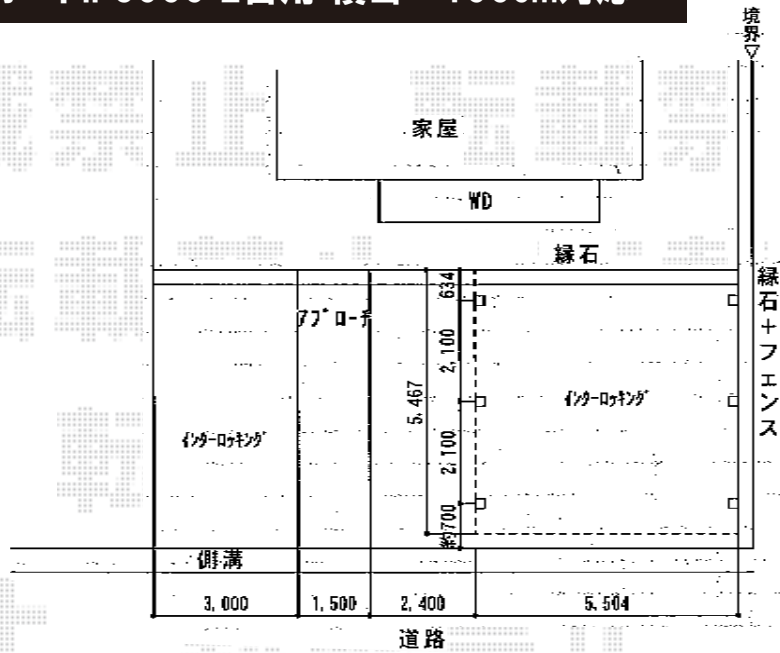

テリオスポートII 3000 2台用 積雪～100cm対応

トステム テリオスポートII 3000 2台用 積雪～100cm対応
 幅=5,504mm
 奥行=5,467mm
 色：シャイングレー
 屋根材：スチール折板（ペフ無・ブラック系）
 柱仕様：角柱・標準柱23仕様（有効高 約2,300mm）

現場状況や作図制限により概略図の内容と多少の違いが生じることがございます。
 施工時は、現場優先とさせて頂きたく思いますので、お立会い頂き、
 最終のご指示のほど、何卒、宜しくお願い致します。