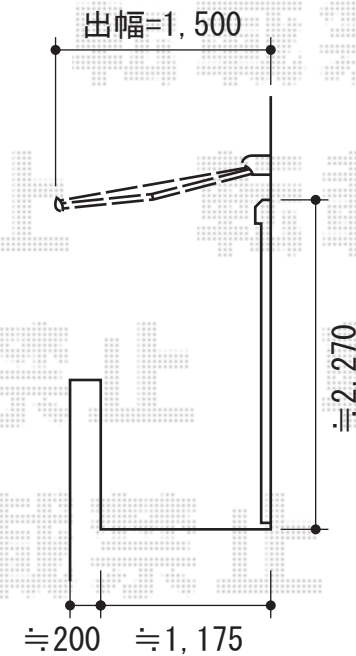

彩鳥C型 ボックスタイプ 手動式

トステム 彩鳥C型 ボックスタイプ 手動式
間口=1.5間 (2,730mm)
出幅=1,500mm
本体色：ホワイト
キャンバス色：ポリエステル (ストライプピンク)
駆動：外観右駆動
クランクハンドル：1500タイプ
追加部材：ベースプレート式

現場状況や作図制限により概略図の内容と多少の違いが生じることがございます。
施工時は、現場優先とさせて頂きたく思いますので、お立会い頂き、
最終のご指示のほど、何卒、宜しくお願い致します。