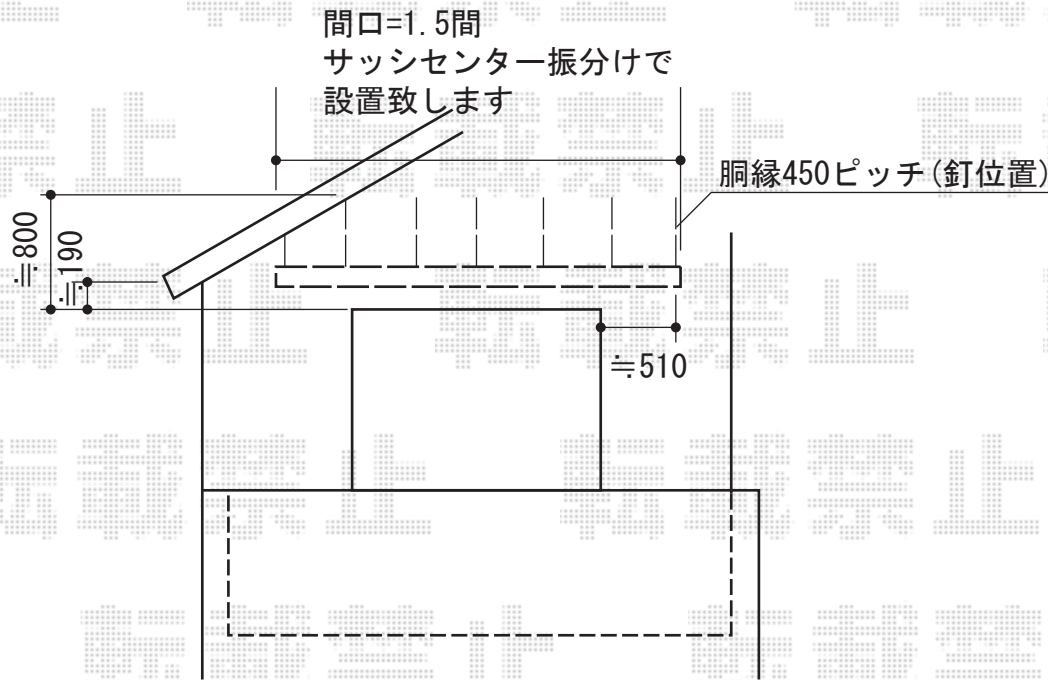

彩鳥C型 ボックスタイプ 手動式

トステム 彩鳥C型 ボックスタイプ 手動式
間口=1.5間 (2,730mm)
出幅=1,500mm
本体色：ホワイト
キャンバス色：ポリエステル (ストライプピンク)
駆動：外観右駆動
クランクハンドル：1500タイプ
追加部材：ベースプレート式

現場状況や作図制限により概略図の内容と多少の違いが生じることがございます。
施工時は、現場優先とさせて頂きたく思いますので、お立会い頂き、
最終のご指示のほど、何卒、宜しくお願い致します。