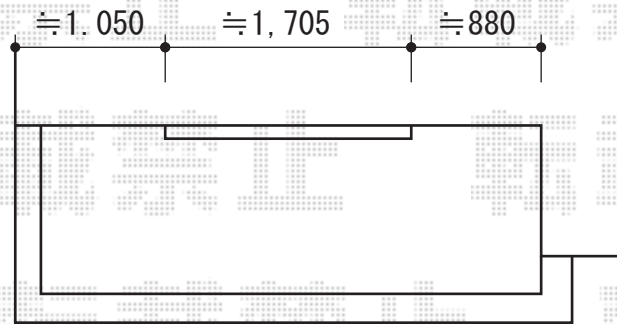

彩鳥C型 ボックスタイプ 手動式

トステム 彩鳥C型 ボックスタイプ 手動式
間口=1.5間 (2,730mm)
出幅=1,500mm
本体色：ホワイト
キャンバス色：ポリエステル (ストライプピンク)
駆動：外観右駆動
クランクハンドル：1500タイプ
追加部材：ベースプレート式

現場状況や作図制限により概略図の内容と多少の違いが生じることがございます。
施工時は、現場優先とさせて頂きたく思いますので、お立会い頂き、
最終のご指示のほど、何卒、宜しくお願い致します。