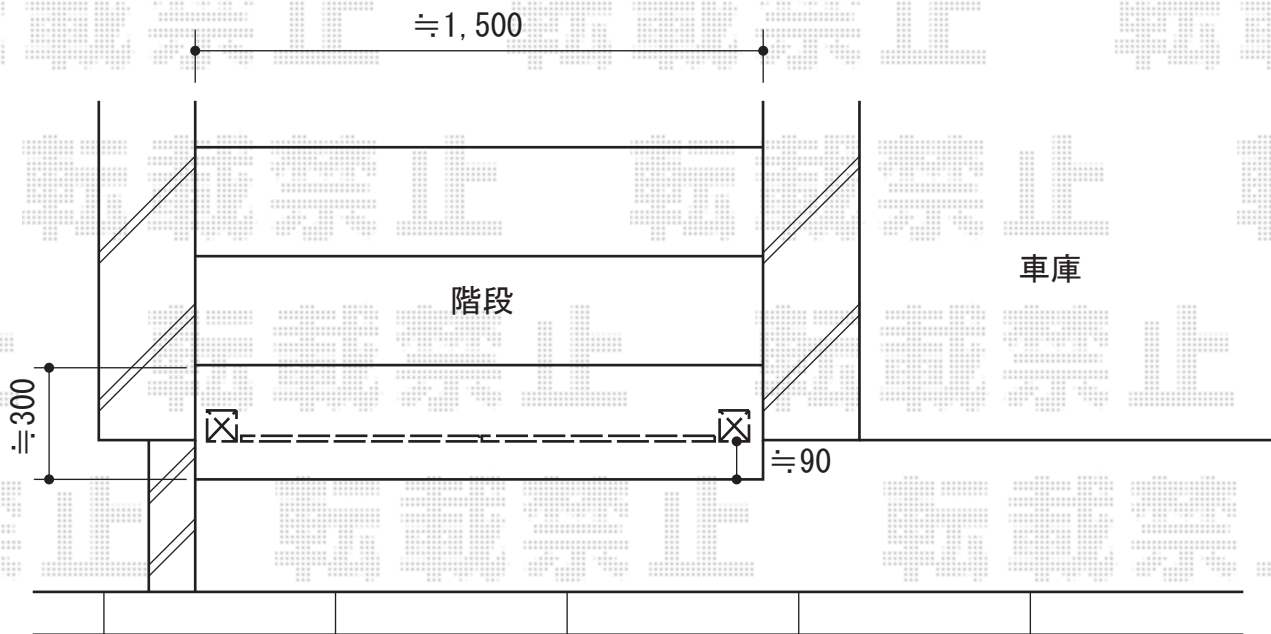

# コラゾン2型 両開き 門柱仕様

TOEX コラゾン2型 両開き 門柱仕様  
 本体1枚 (W×H) =600mm+600mm×1,200mm  
 色：マイルドブラック  
 錠：鋳物アームA錠  
 開き：外開き  
 追加部材：外開き用持ち送り金具

現場状況や作図制限により概略図の内容と多少の違いが生じることがございます。  
 施工時は、現場優先とさせて頂きたく思いますので、お立会い頂き、  
 最終のご指示のほど、何卒、宜しくお願い致します。