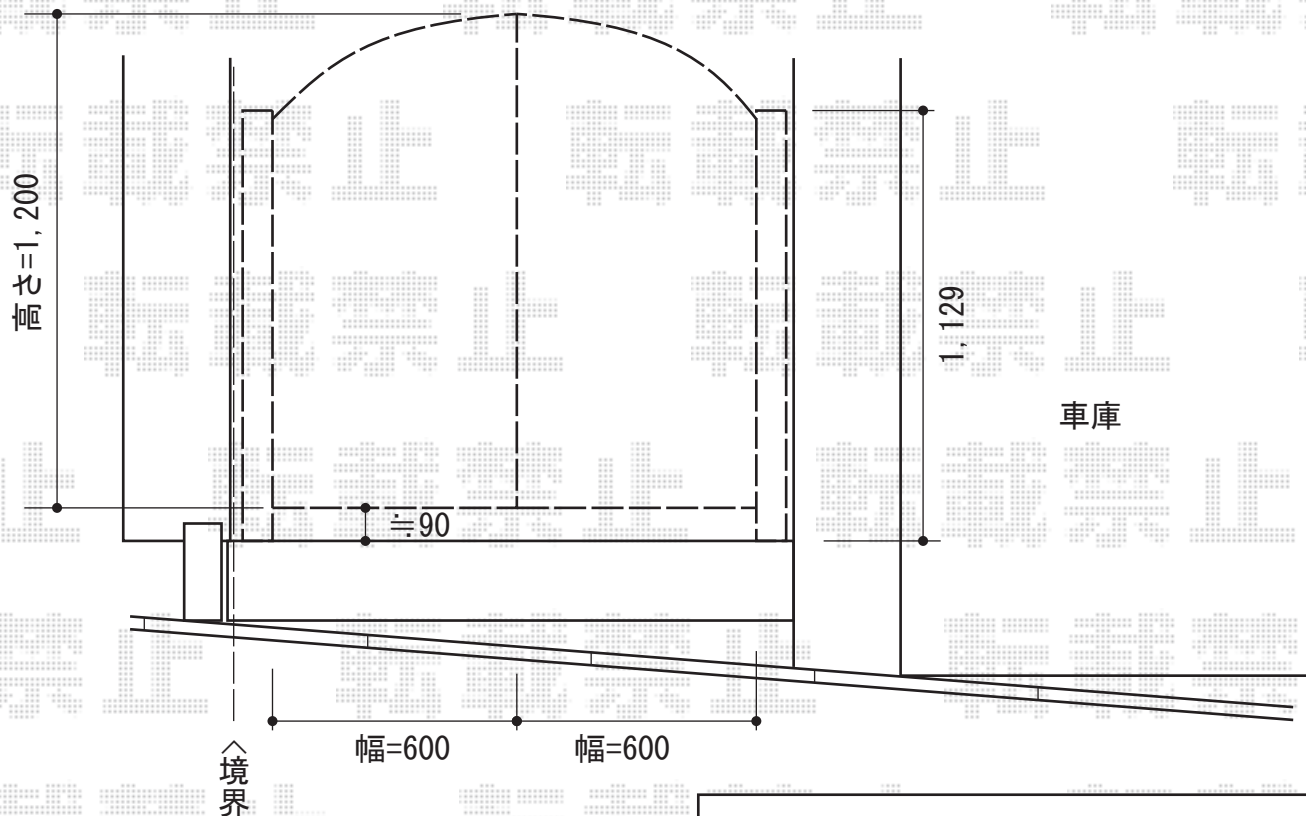

# コラゾン2型 両開き 門柱仕様

TOEX コラゾン2型 両開き 門柱仕様  
 本体1枚 (W×H) =600mm+600mm×1,200mm  
 色：マイルドブラック  
 錠：鋳物アームA錠  
 開き：外開き  
 追加部材：外開き用持ち送り金具

現場状況や作図制限により概略図の内容と多少の違いが生じることがございます。  
 施工時は、現場優先とさせて頂きたく思いますので、お立会い頂き、  
 最終のご指示のほど、何卒、宜しくお願い致します。