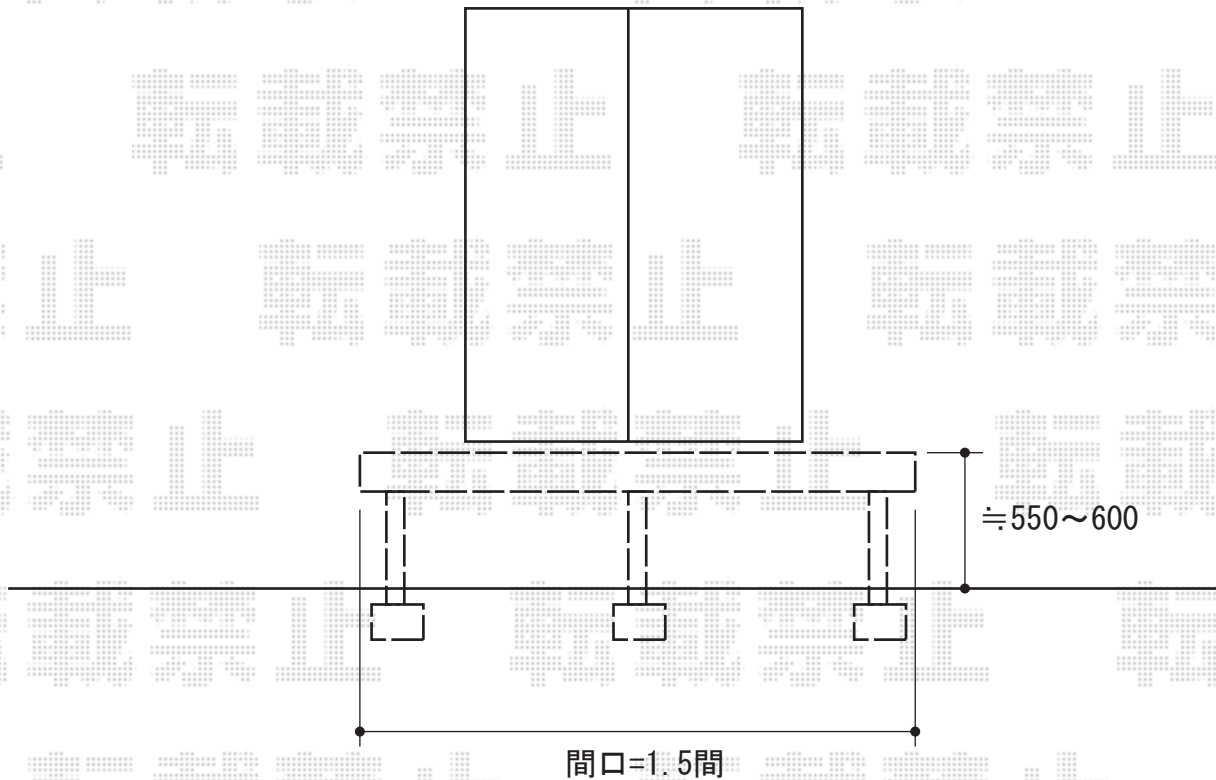

リウッドデッキII 単体

YKK AP リウッドデッキII 単体

間口=標準1.5間 (2,784mm)

出幅=3尺 (940mm)

色：(床板：レッドブラウン/束柱：カームブラック)

床板：縦貼り

束柱：KLタイプ(600~700mm)

現場状況や作図制限により概略図の内容と多少の違いが生じることがございます。
施工時は、現場優先とさせて頂きたく思いますので、お立会い頂き、
最終のご指示のほど、何卒、宜しくお願い致します。