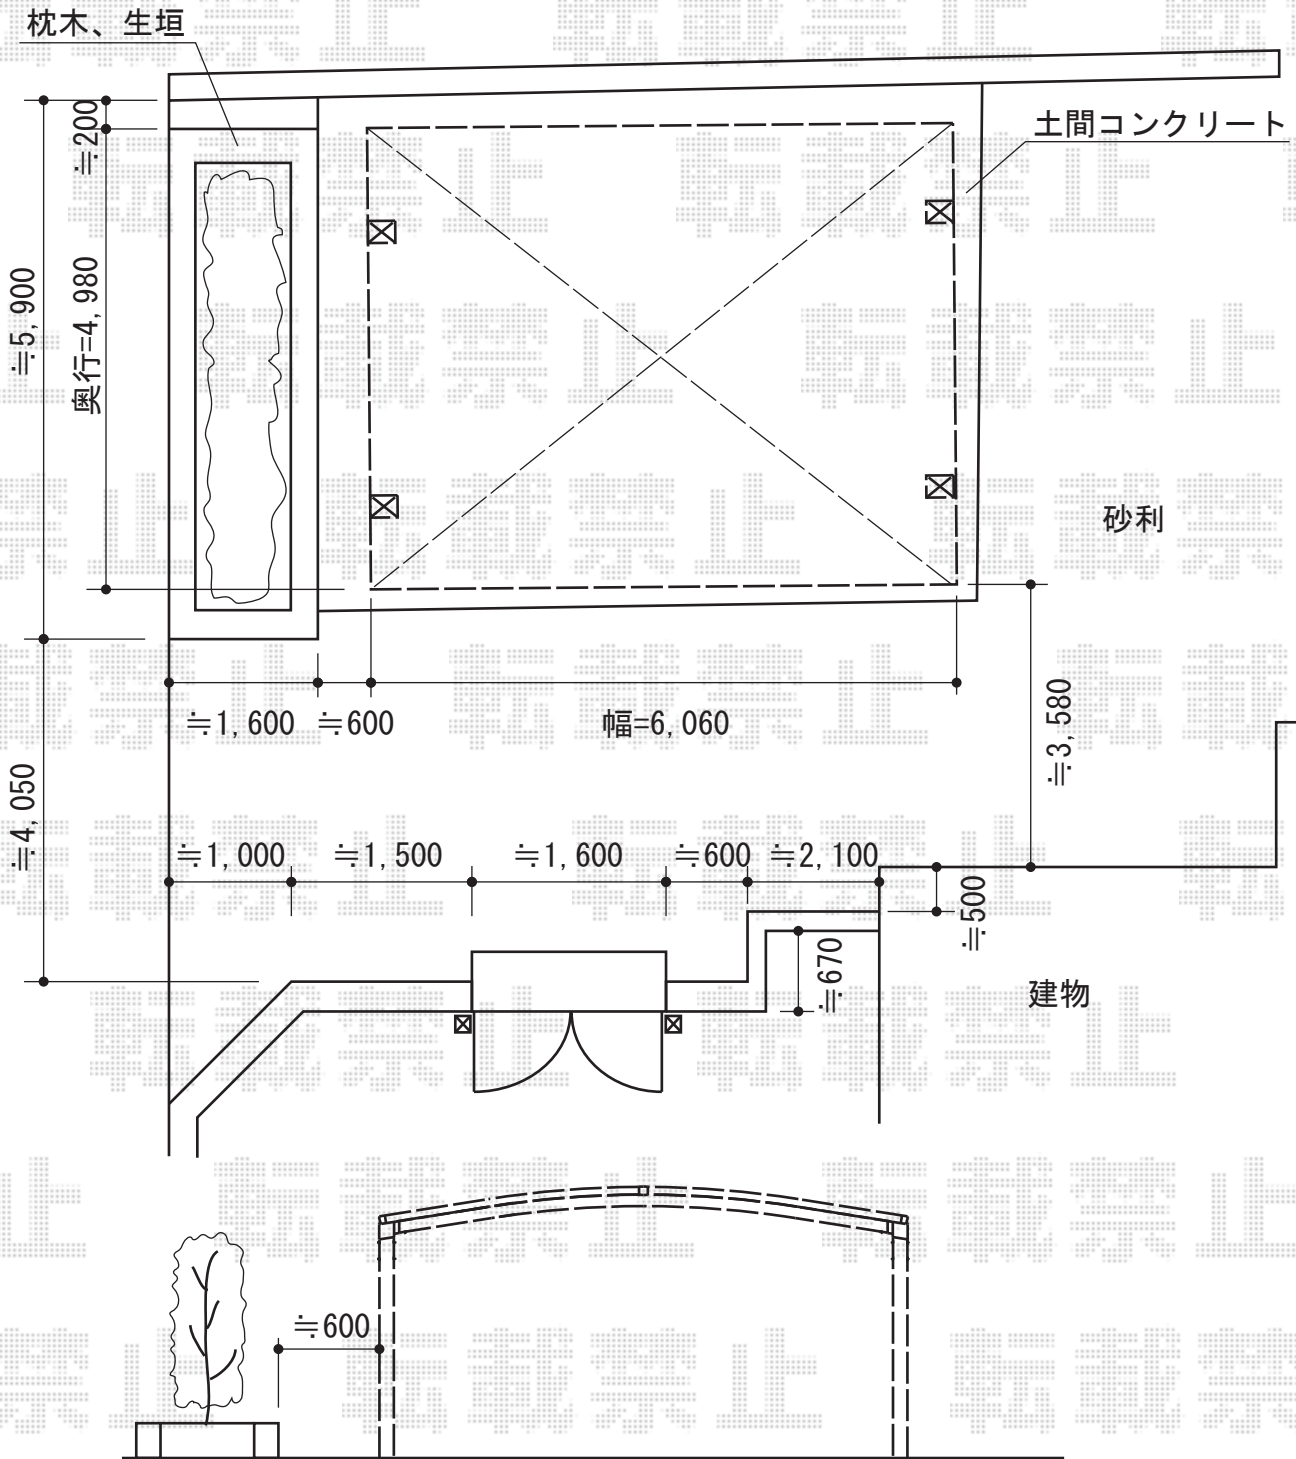

カーブポートシグマIII ワイド 積雪~30cm対応

トステム カーブポートシグマIII ワイド 積雪~30cm対応
 幅=6,060mm
 奥行=4,980mm
 色：シャイングレー
 屋根材：ポリカーボネート（ブルースモーク）
 柱仕様：ロング柱23仕様（有効高 約2,300mm）

現場状況や作図制限により概略図の内容と多少の違いが生じることがございます。
 施工時は、現場優先とさせて頂きたく思いますので、お立会い頂き、
 最終のご指示のほど、何卒、宜しくお願い致します。