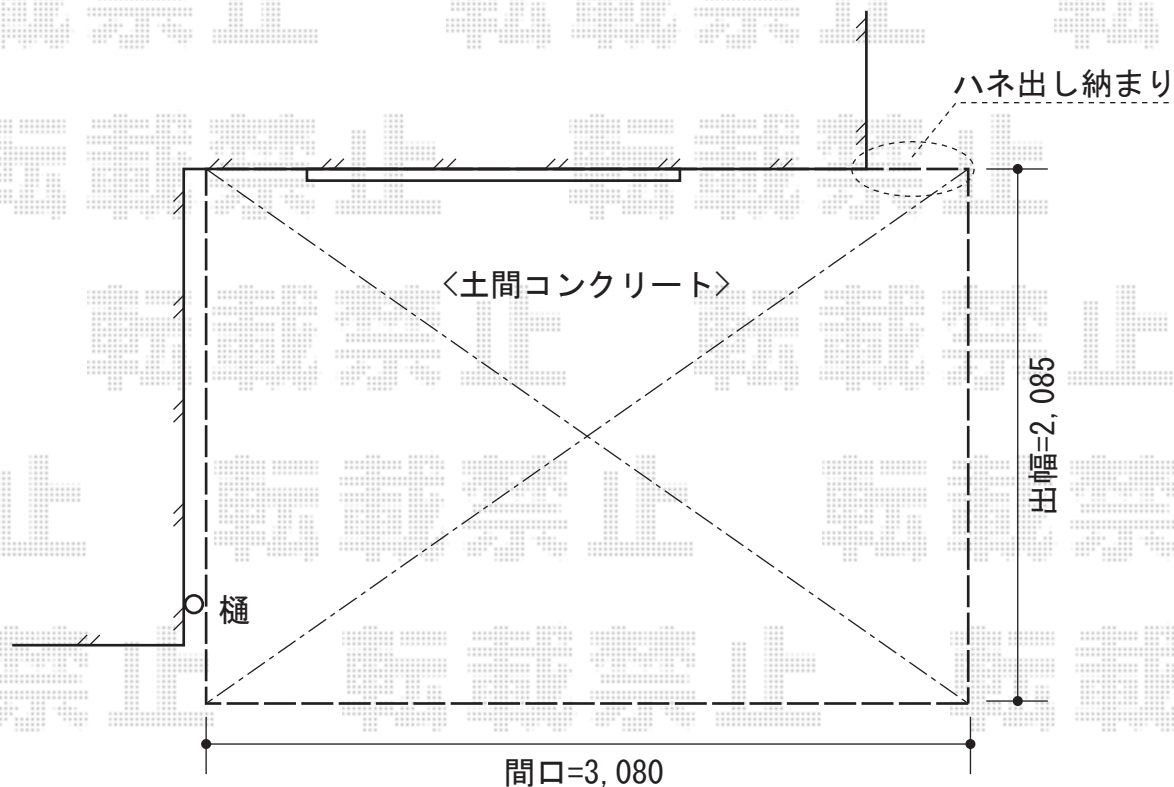

パワーアルファII900 L型 木目調 単体 テラスタイプ 積雪～20cm対応

トステム ライザーテラスII L型 単体 テラスタイプ 積雪～20cm対応  
間口=関東間1.5間 (3,080mm)  
出幅=7尺 (2,085mm)  
色：オータムブラウン  
屋根材：ポリカーボネート (クリアマット/すりガラス調)  
柱仕様：柱位置固定タイプ  
施工方法：上止め  
追加部材：はね出し材セット、はね出し部品セット  
オプション：吊り下げ物干し 標準 2本入

現場状況や作図制限により概略図の内容と多少の違いが生じることがございます。  
施工時は、現場優先とさせて頂きたく思いますので、お立会い頂き、  
最終のご指示のほど、何卒、宜しくお願い致します。

EX-SHOP  
HTTP://WWW.EX-SHOP.NET

担当：小林