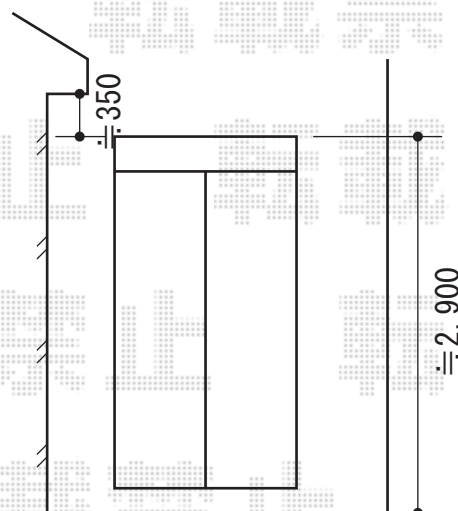

パワーアルファII900 L型 木目調 単体 テラスタイプ 積雪～20cm対応

トステム ライザーテラスII L型 単体 テラスタイプ 積雪～20cm対応  
間口=関東間1.5間 (3,080mm)  
出幅=7尺 (2,085mm)  
色：オータムブラウン  
屋根材：ポリカーボネート (クリアマット/すりガラス調)  
柱仕様：柱位置固定タイプ  
施工方法：上止め  
追加部材：はね出し材セット、はね出し部品セット  
オプション：吊り下げ物干し 標準 2本入

現場状況や作図制限により概略図の内容と多少の違いが生じることがございます。  
施工時は、現場優先とさせて頂きたく思いますので、お立会い頂き、  
最終のご指示のほど、何卒、宜しくお願い致します。

EX-SHOP  
HTTP://WWW.EX-SHOP.NET

担当：小林