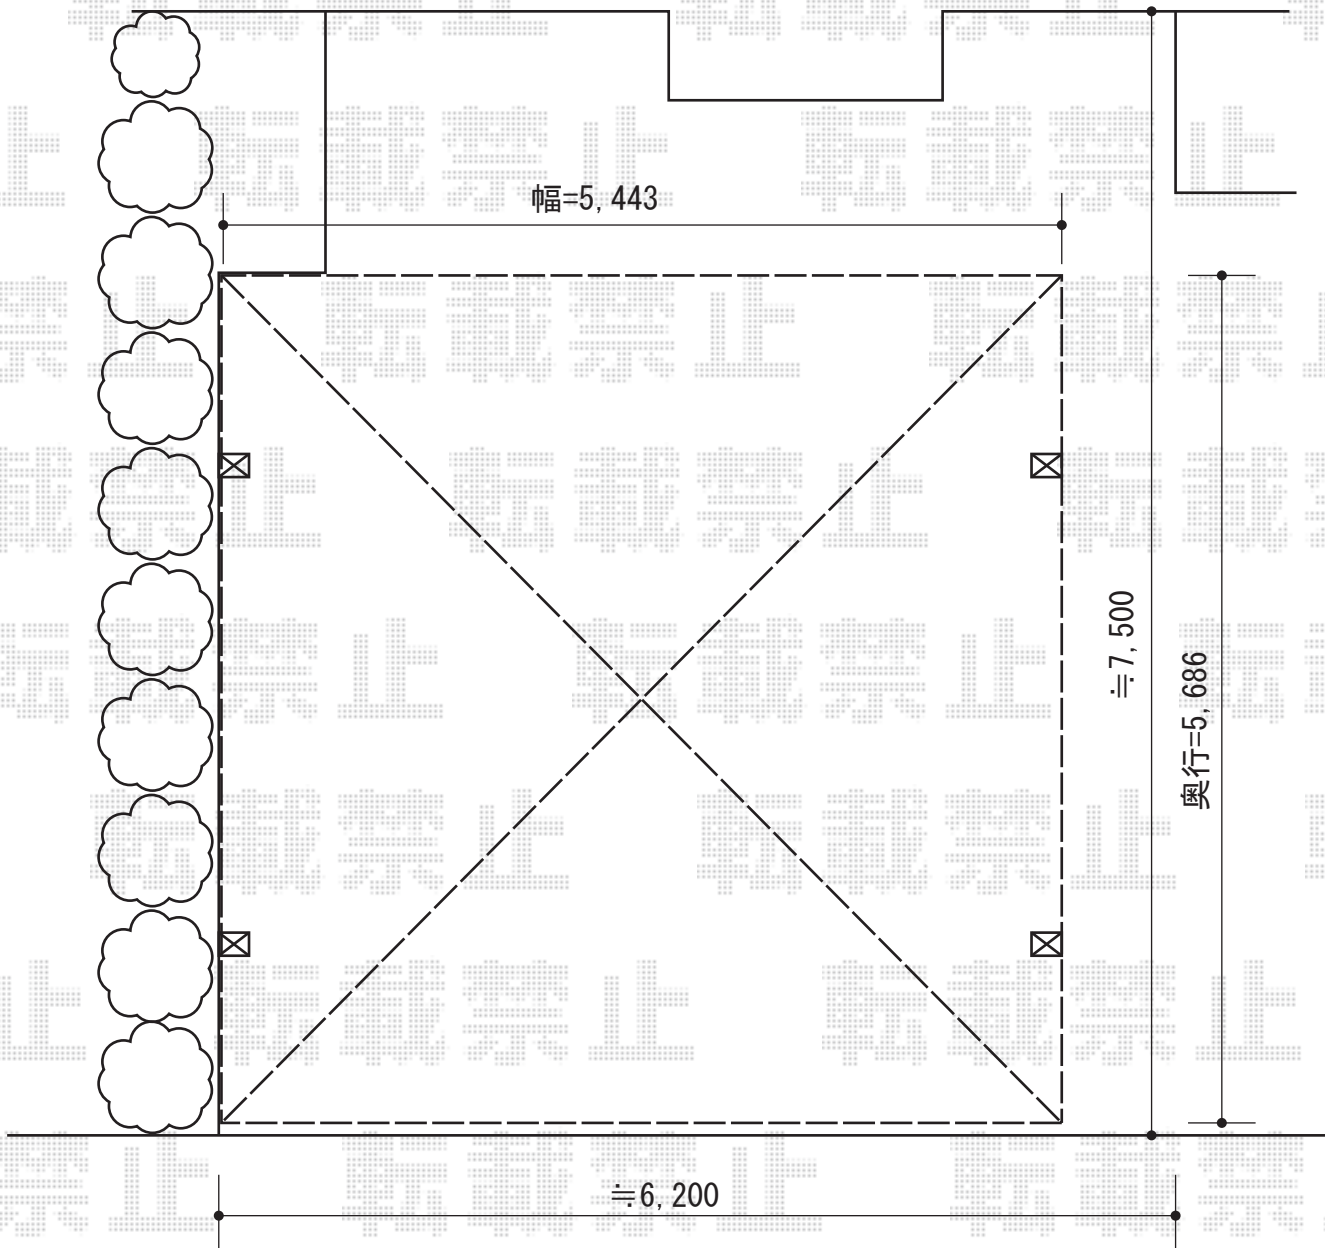

カーブポートシグマIII ワイド 積雪～30cm対応

トステム カーブポートシグマIII ワイド 積雪～30cm対応
幅=5,443mm
奥行=5,686mm
色：シャイングレー
屋根材：【仮】ポリカーボネート（クリアマット・すりガラス調）
柱仕様：ロング柱28仕様（有効高 約2,800mm）

現場状況や作図制限により概略図の内容と多少の違いが生じることがございます。
施工時は、現場優先とさせていただきますので、お立会い頂き、
最終のご指示のほど、何卒、宜しくお願い致します。