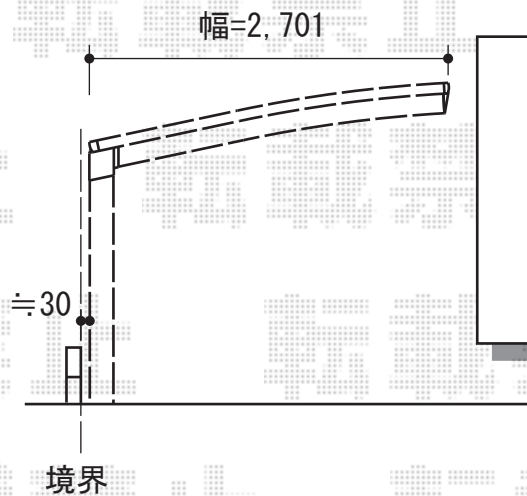

カーブポートシグマIII 積雪～30cm対応

トステム カーブポートシグマIII 積雪～30cm対応
 幅=2,701mm
 奥行=5,686mm
 色：ブラック
 屋根材：熱線吸収アクアポリカーボネート（ライトブルー）
 柱仕様：ロング柱23仕様（有効高 約2,300mm）

現場状況や作図制限により概略図の内容と多少の違いが生じることがございます。
 施工時は、現場優先とさせて頂きたく思いますので、お立会い頂き、
 最終のご指示のほど、何卒、宜しくお願い致します。