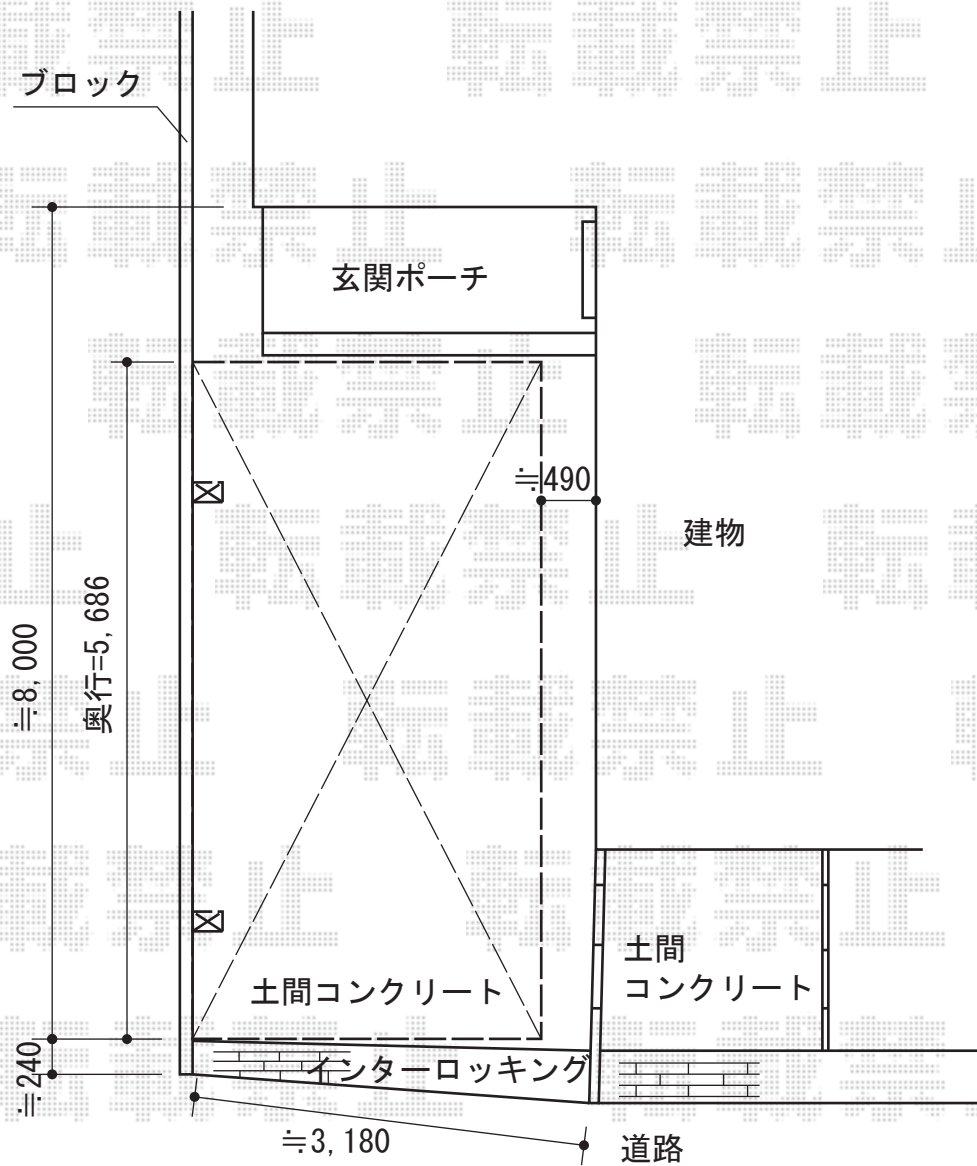

カーブポートシグマIII 積雪～30cm対応

トステム カーブポートシグマIII 積雪～30cm対応
 幅=2,701mm
 奥行=5,686mm
 色：ブラック
 屋根材：熱線吸収アクアポリカーボネート（ライトブルー）
 柱仕様：ロング柱23仕様（有効高 約2,300mm）

現場状況や作図制限により概略図の内容と多少の違いが生じることがございます。
 施工時は、現場優先とさせて頂きたく思いますので、お立会い頂き、
 最終のご指示のほど、何卒、宜しくお願い致します。