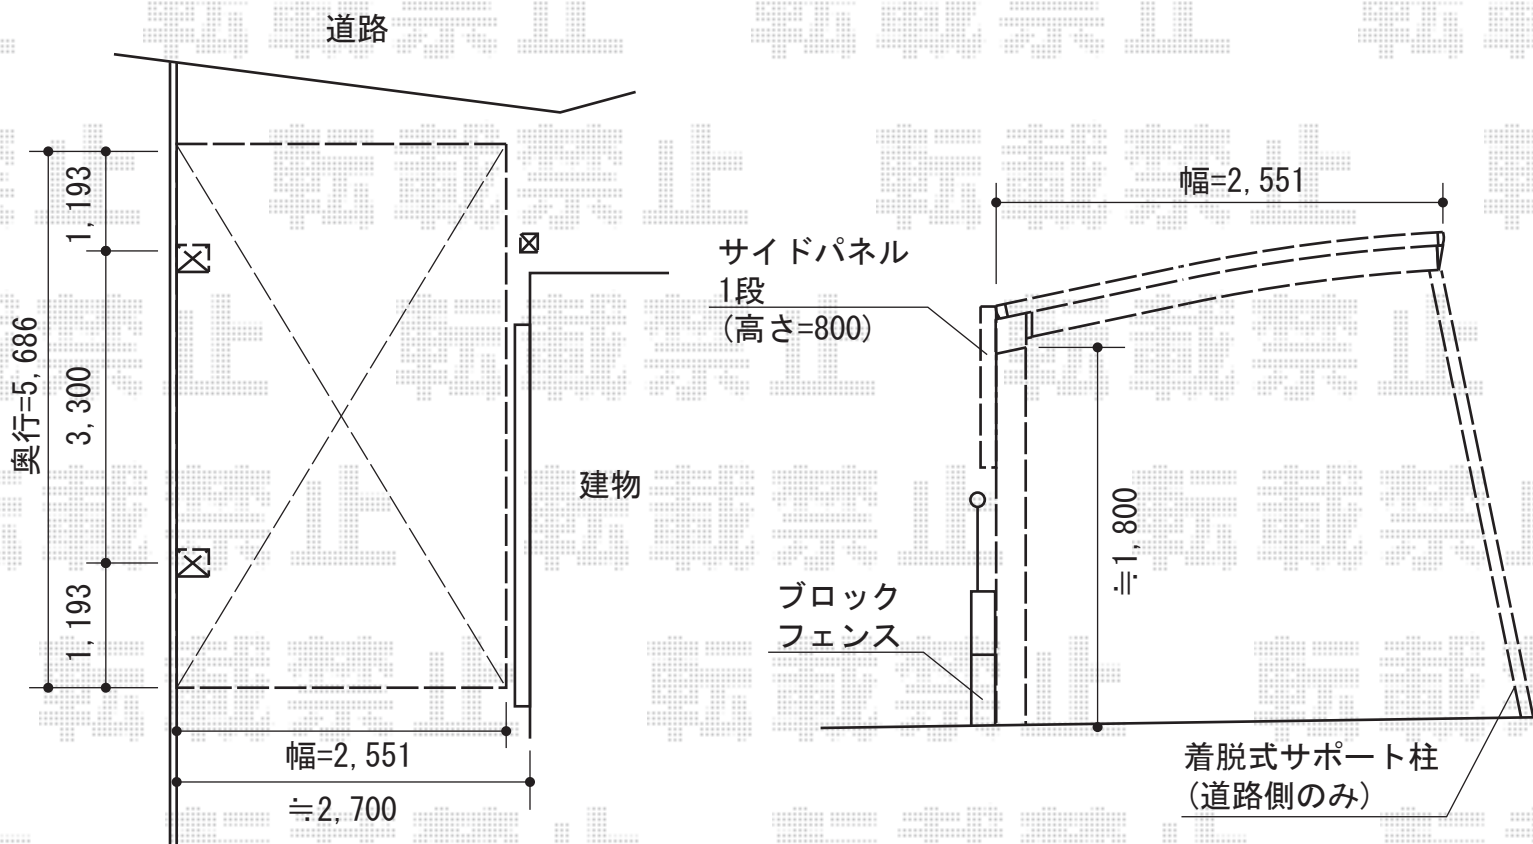

カーブポートシグマIII 積雪～30cm対応

トステム カーブポートシグマIII 積雪～30cm対応
幅=2,551mm

奥行=5,686mm

色：シャイングレー

屋根材：熱線吸収アクアポリカーボネート（ライトブルー）

柱仕様：標準柱仕様（有効高 約1,800mm）

トステム サイドパネル 57タイプ用 1段 H800

色：シャイングレー

パネル材：熱線吸収アクアポリカーボネート（ライトブルー）

トステム 着脱式サポート 標準 1本入り

色：シャイングレー

現場状況や作図制限により概略図の内容と多少の違いが生じることがございます。
施工時は、現場優先とさせていただきますので、お立会い頂き、
最終のご指示のほど、何卒、宜しくお願い致します。

EX-SHOP
HTTP://WWW.EX-SHOP.NET

担当：大辻・永田