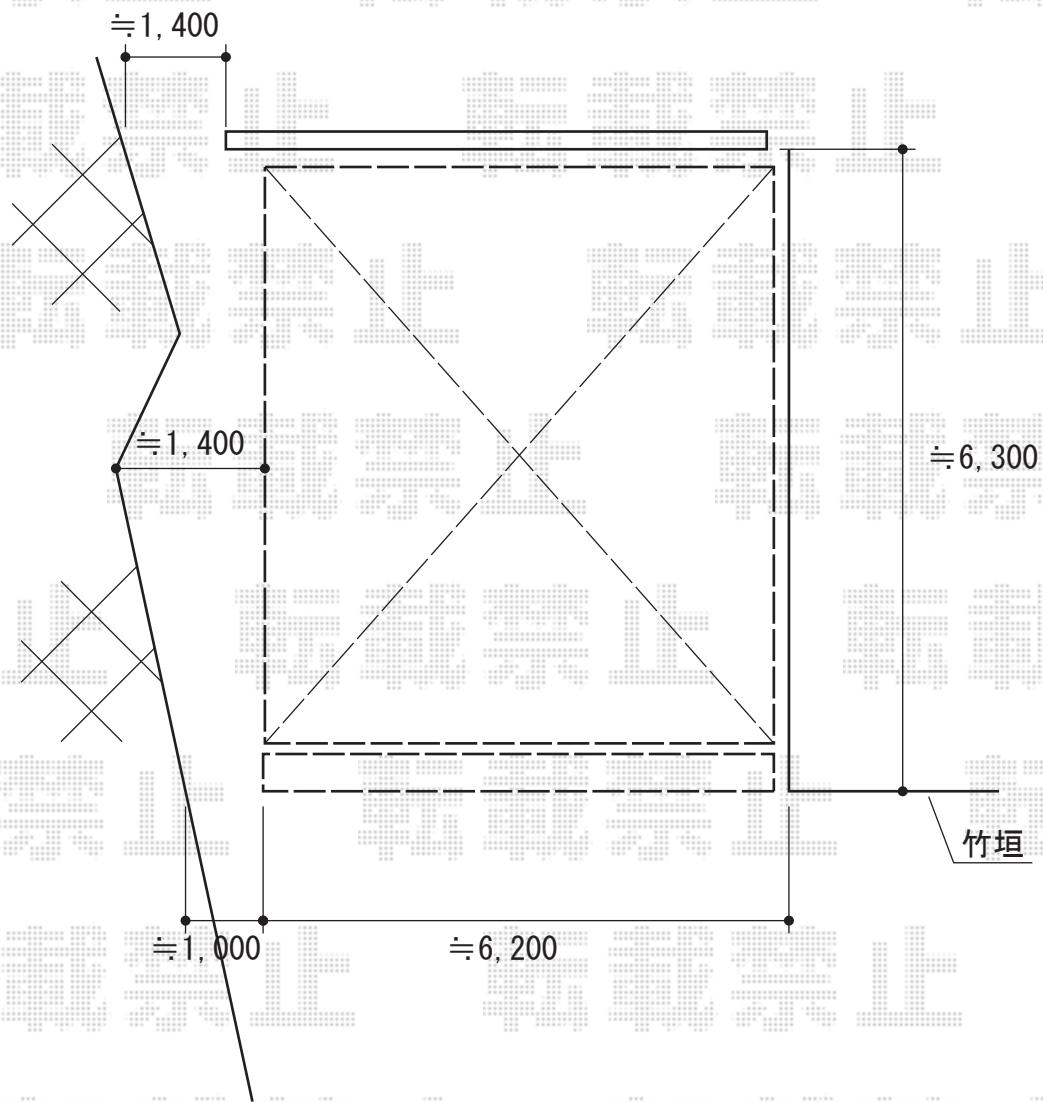

カーブポートシグマIII ワイド 積雪～30cm対応

トステム カーブポートシグマIII ワイド 積雪～30cm対応
幅=6,060mm
奥行=5,686mm
色：ブラック
屋根材：ポリカーボネート（ブルースモーク）
柱仕様：ロング柱23仕様（有効高 約2,300mm）

現場状況や作図制限により概略図の内容と多少の違いが生じることがございます。
施工時は、現場優先とさせていただきますので、お立会い頂き、
最終のご指示のほど、何卒、宜しくお願い致します。