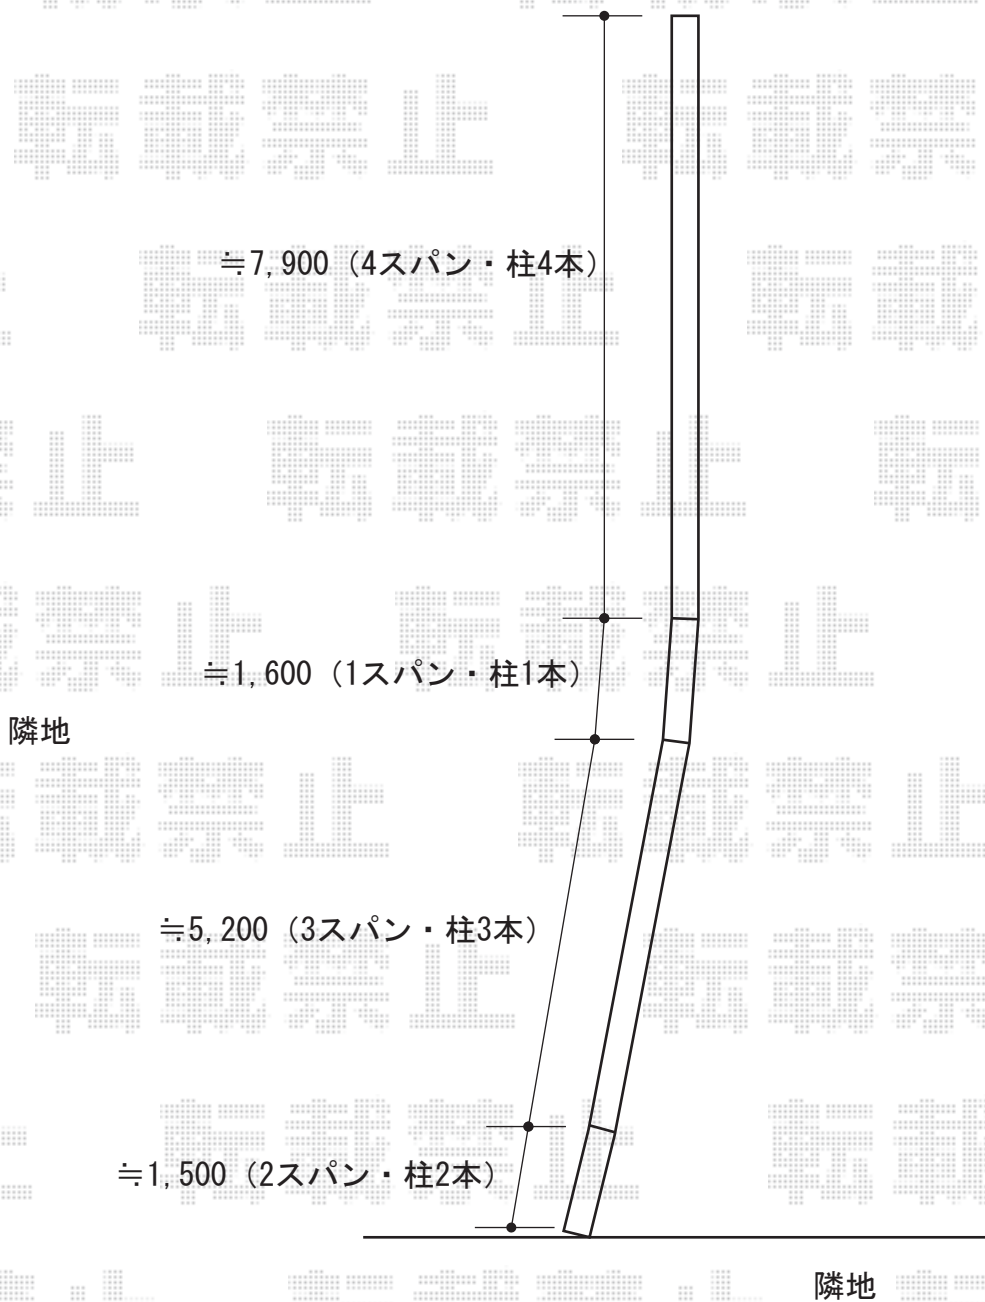

# イーネットフェンス1F型 自由柱タイプ

YKK AP イーネットフェンス1F型 自由柱タイプ

本体1枚 (W×H)  $\approx 1,990\text{mm} \times 1,000\text{mm} \times 9$

主柱：【仮】アルミ自由柱 T-100×10 色/プラチナステン

色：ダークブラウン

部品：端部キャップ×1

現場状況や作図制限により概略図の内容と多少の違いが生じることがございます。  
施工時は、現場優先とさせて頂きたく思いますので、お立会い頂き、  
最終のご指示のほど、何卒、宜しくお願い致します。